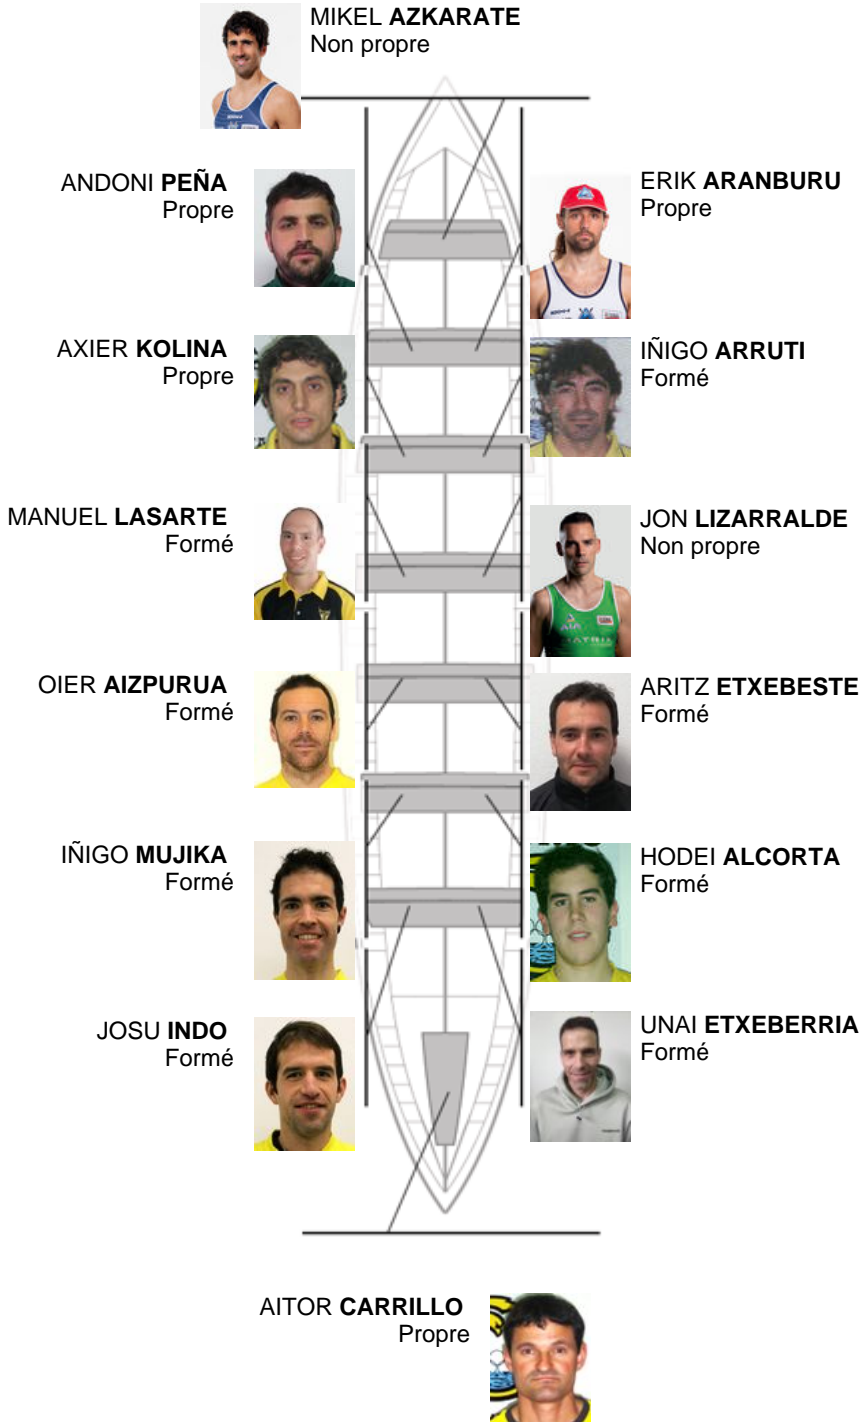

	Club	Temp	Dif	%	Points
12	ORIO ORIALKI	20:08,72	00:36.38	103.10%	1

Image not found or type unknown  
 Jose Luis Agirre Coach  
 Jose Luis Agirre

Delegué  
 Luis Javier Amenabar

Firma y sello

**Supleánts**

Remeur  
 BOSNOL  
 MONTAÑARCA  
 Non propre

**Formé:8**  
**Prope: 4**  
**Non propre: 2**