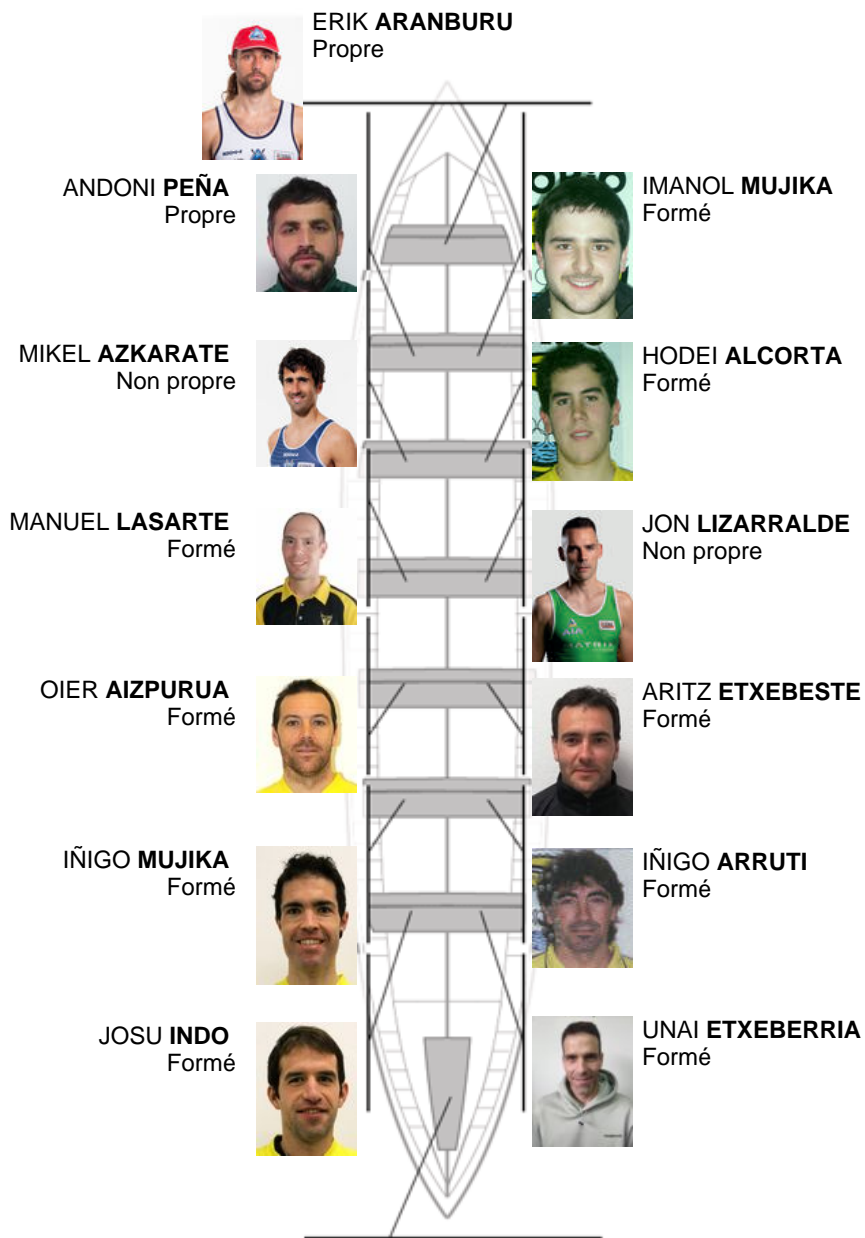

	Club	Temp	Dif	%	Points
12	ORIO ORIALKI	21:26,80	00:56.94	104.62%	1

Image not found or type unknown

Jose Luis Agirre
Coach
Jose Luis
Agirre

Delegués
RAMON
ALKAIN ECEIZA

Firma y sello

Supleánts

Remeur
~~OSKOL~~
~~KOMERKIA~~
Propre

AITOR CARRILLO
Propre

Formé:9
Prope: 3
Non prope: 2