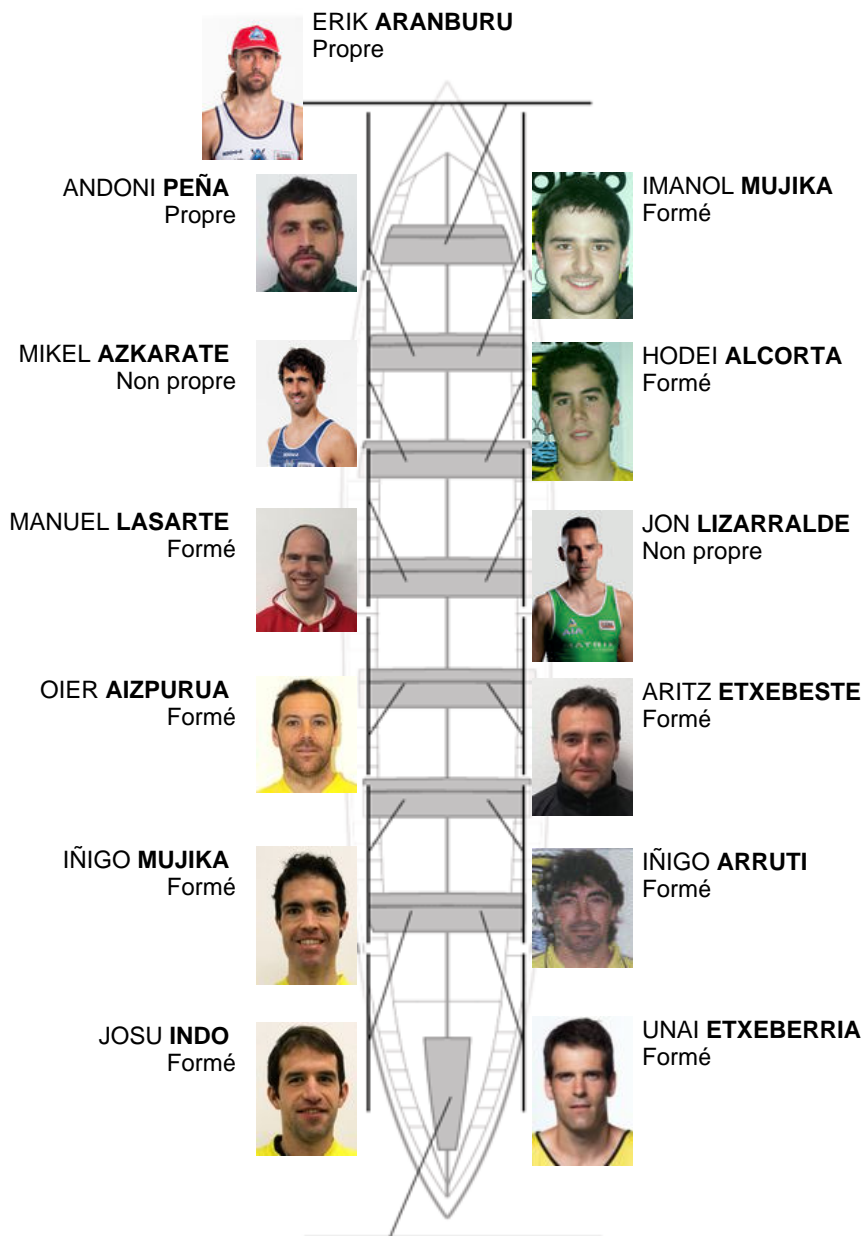

	Club	Temp	Dif	%	Points
12	ORIO ORIALKI	21:26,80	00:56.94	104.62%	1

Jose Luis Agirre Coach

Jose Luis
Agirre

Délegué
RAMON
ALKAIN ECEIZA

Firma y sello

Supleánts

Remeur
~~RAMON~~
~~ALKAIN ECEIZA~~
Remeur
Propre

AITOR CARRILLO
Propre

Formé:9
Propre: 3
Non propre: 2