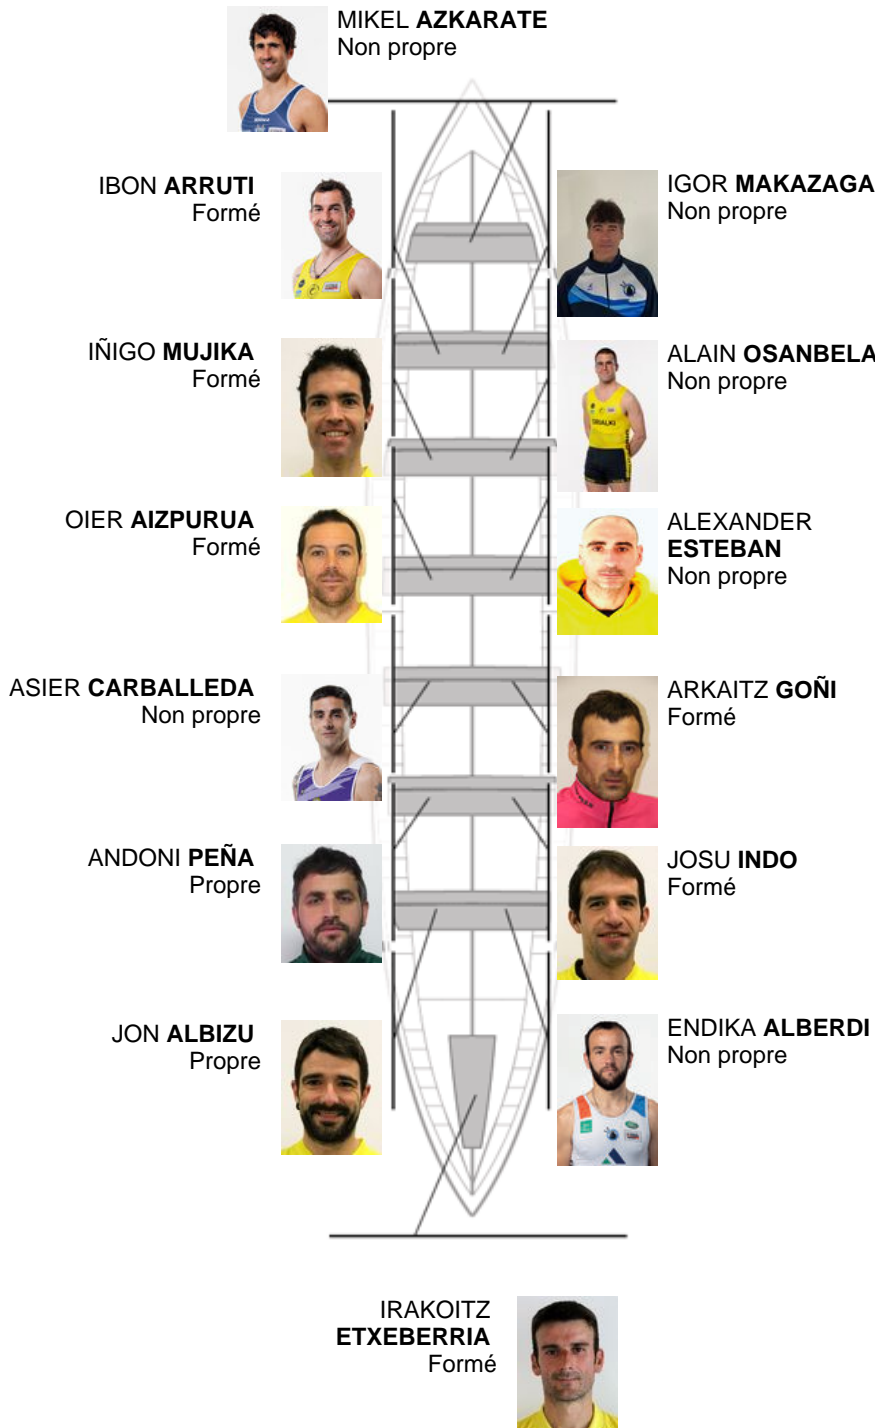

	Club	Temp	Dif	%	Points
2	ORIO ORIALKI	19:53,62	00:11.92	101.00%	11

Coach  
IGOR  
**MAKAZAGA**

Délegué  
IÑAKI  
**AROSTEGI**

Firma y sello

### Supleánts

Remeur  
**ENRIKETA  
ETXEBERRIA**  
Formé

Formé:6  
Prope: 2  
Non prope: 6