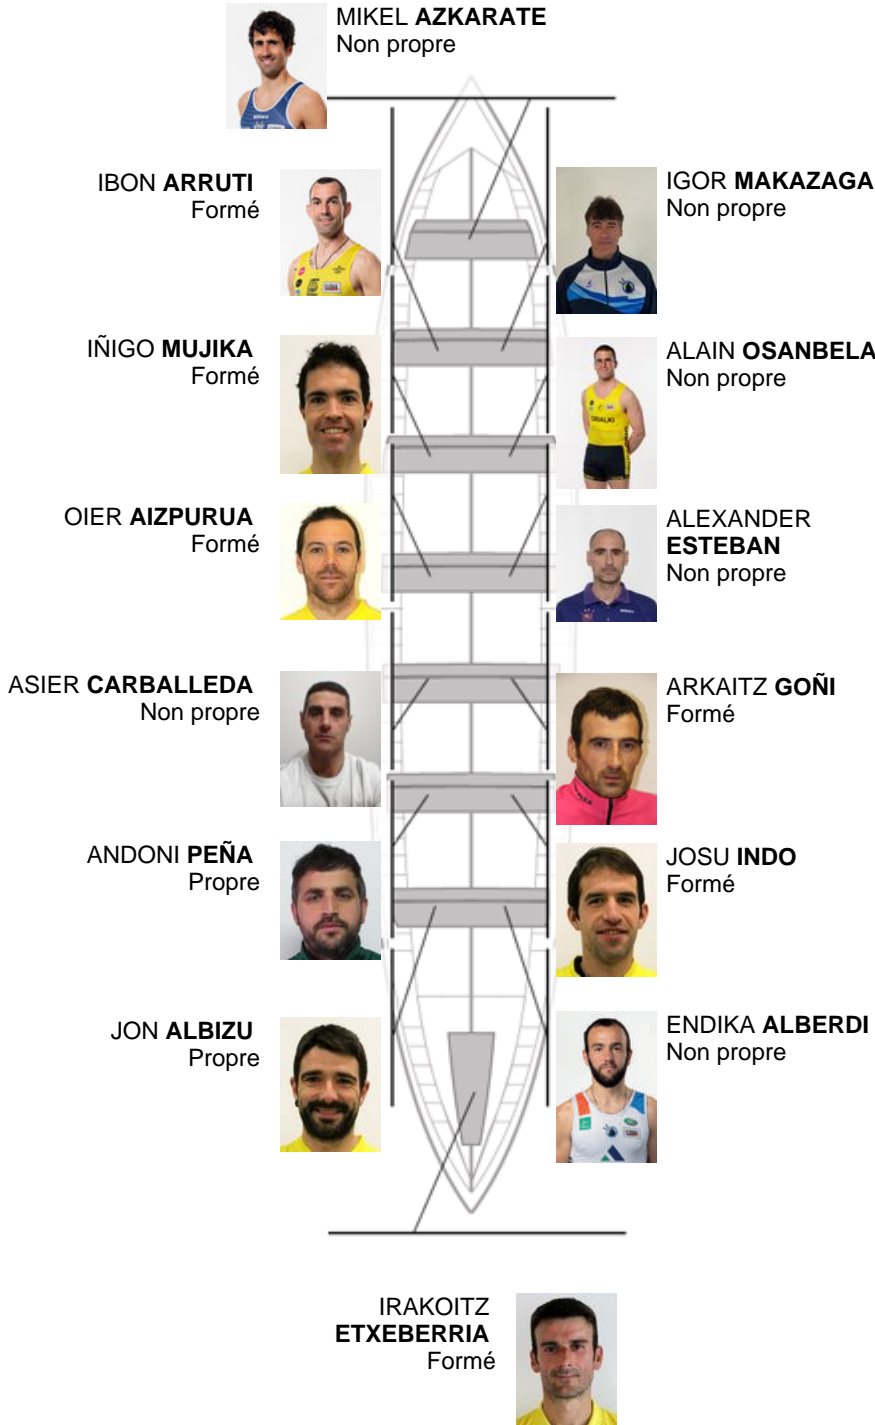

	Club	Temp	Dif	%	Points
2	ORIO ORIALKI	19:53,62	00:11.92	101.00%	11

Coach
IGOR
MAKAZAGA

Délegué
IÑAKI
AROSTEGI

Firma y sello

Supleánts

Remeur
~~ENRIKETA~~
~~ETXEBERRIA~~
Formé

Formé:6
Propre: 2
Non propre: 6