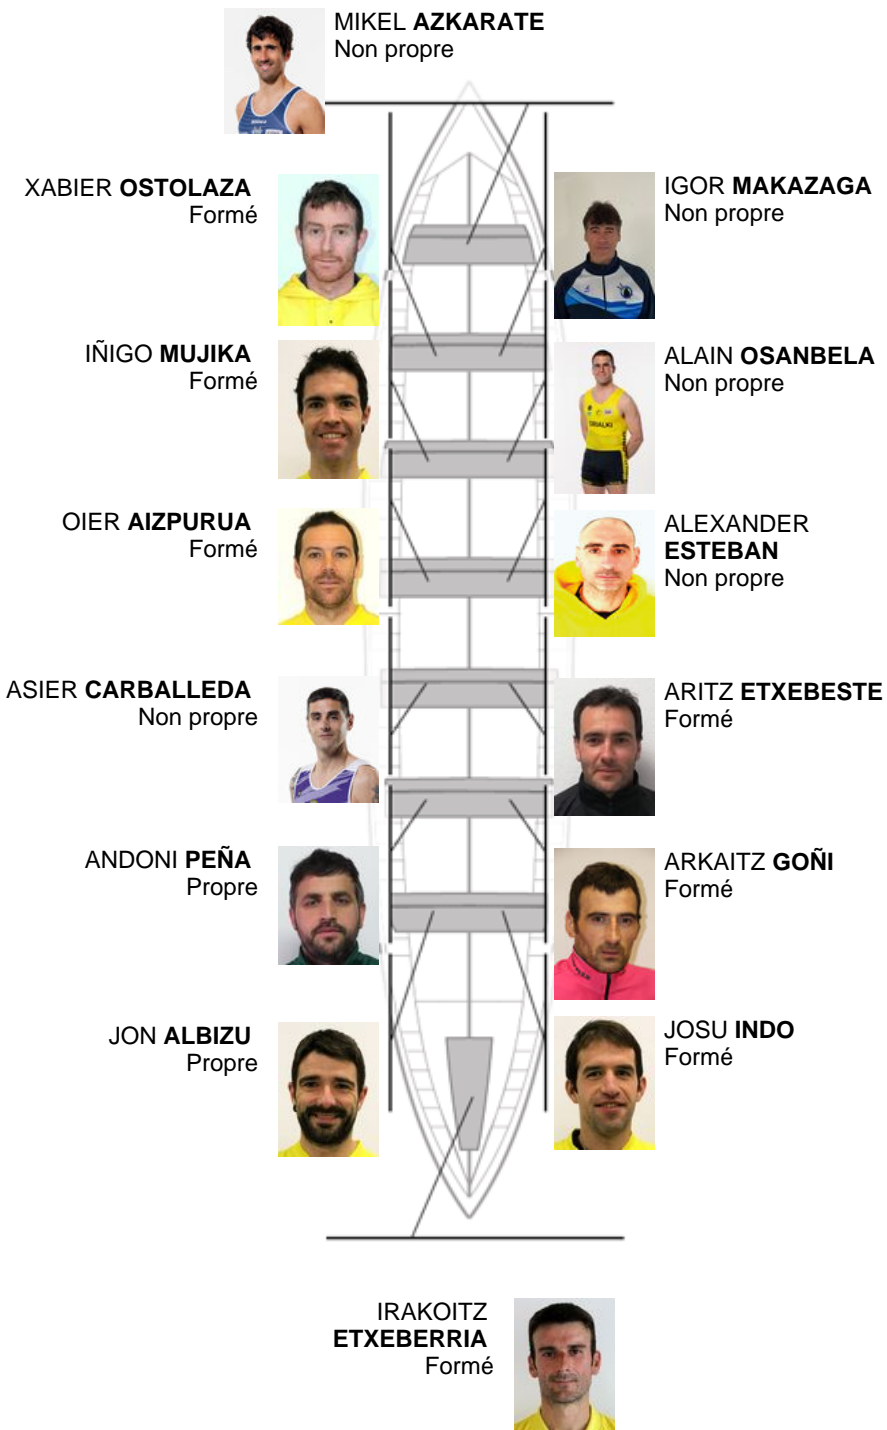

	Club	Temp	Dif	%	Points
6	ORIO ORIALKI	20:08,33	00:18.04	101.51%	7

Coach
IGOR
MAKAZAGA

Délegué
IÑAKI
AROSTEGI

Firma y sello

Supleánts

Remeur
~~ENKA~~
~~ETXEBERRIA~~

Formé prope

Formé:7