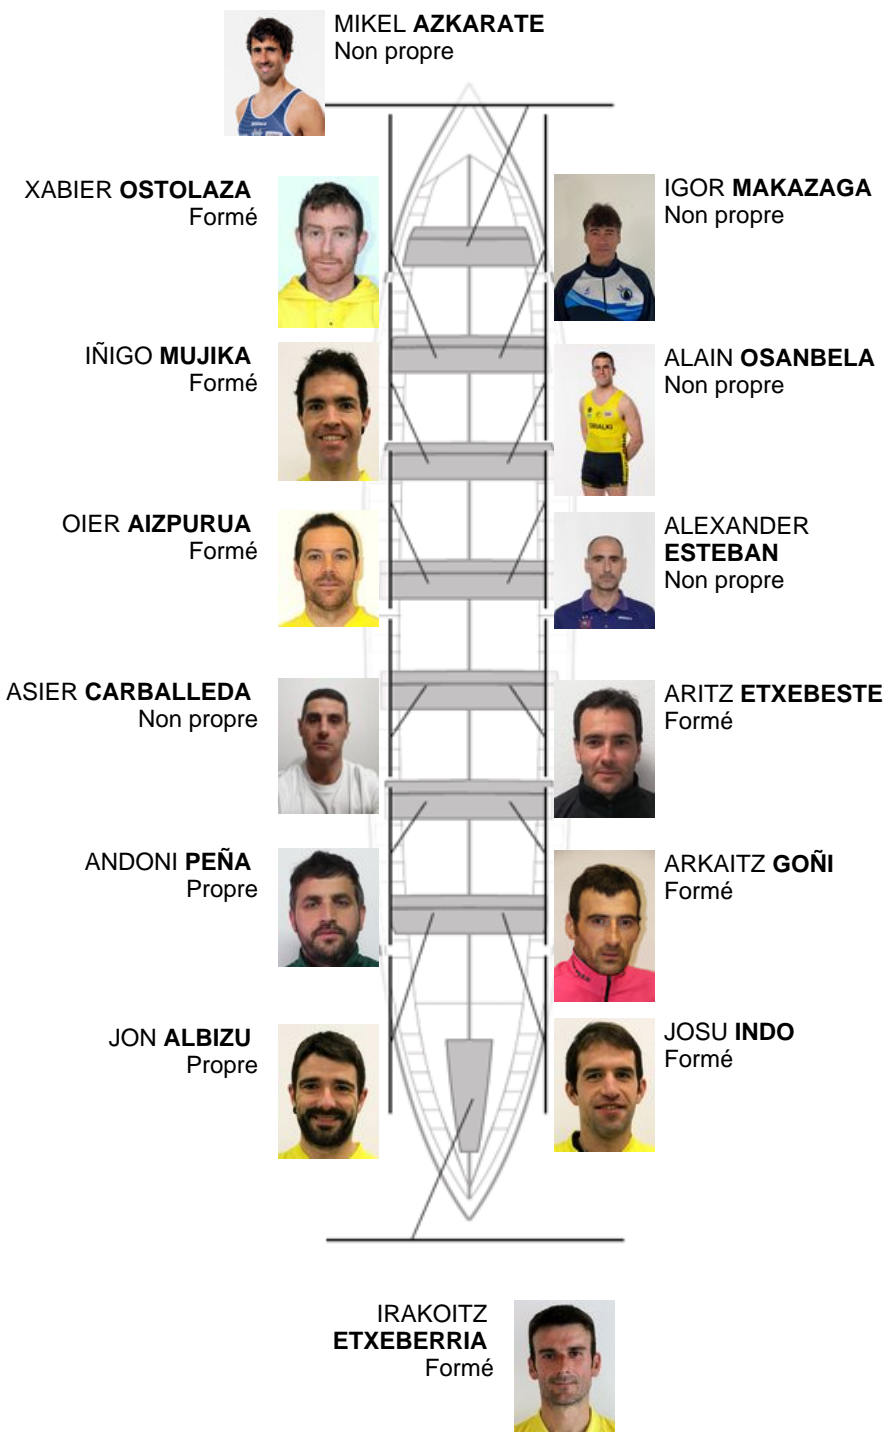

	Club	Temp	Dif	%	Points
6	ORIO ORIALKI	20:08,33	00:18.04	101.51%	7

Coach  
IGOR  
**MAKAZAGA**

Délegué  
IÑAKI  
**AROSTEGI**

Firma y sello

### Supleánts

Remeur  
~~ENKA~~  
~~ETXEBERRIA~~

Formé prope

Formé:7

Propre: 2

Non propre: 5