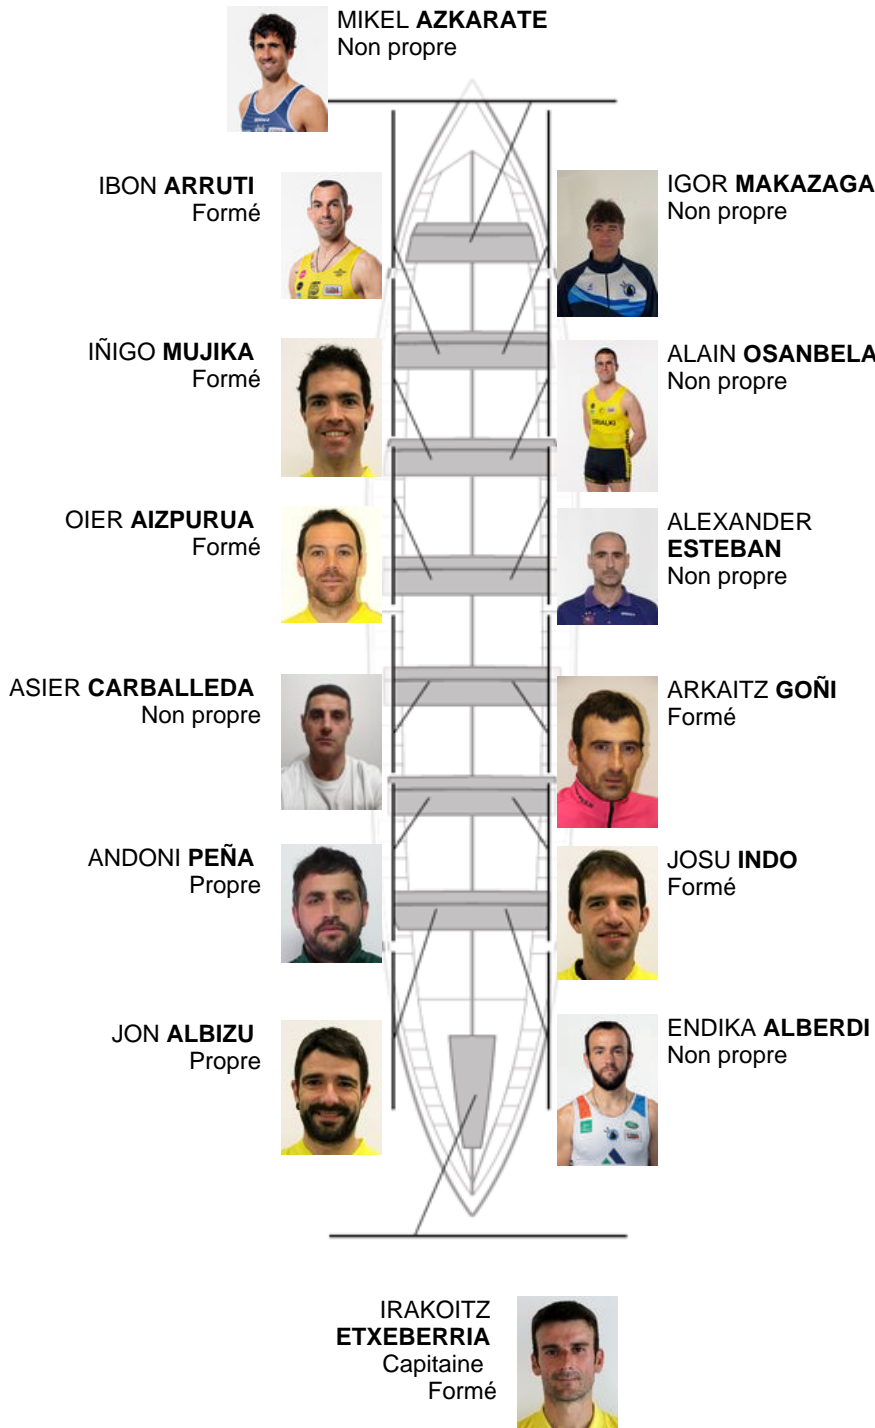

10-08-2013 / Hondarribiko XXVI. Bandera - Gran Premio Mapfre - Puntuable

| | Club | Temp | Dif | % | Points |
|---|--------------|----------|----------|---------|--------|
| 4 | ORIO ORIALKI | 20:06,10 | 00:15.92 | 101.33% | 9 |

Coach
IGOR
MAKAZAGA

Délégué
IÑAKI
AROSTEGI

Firma y sello

Supleánts

Remeur
~~ERNESTO~~
~~ETXEBERRIA~~
IÑAKI
ETXEBERRIA
Formé

Formé:6
Prope: 2
Non propre: 6