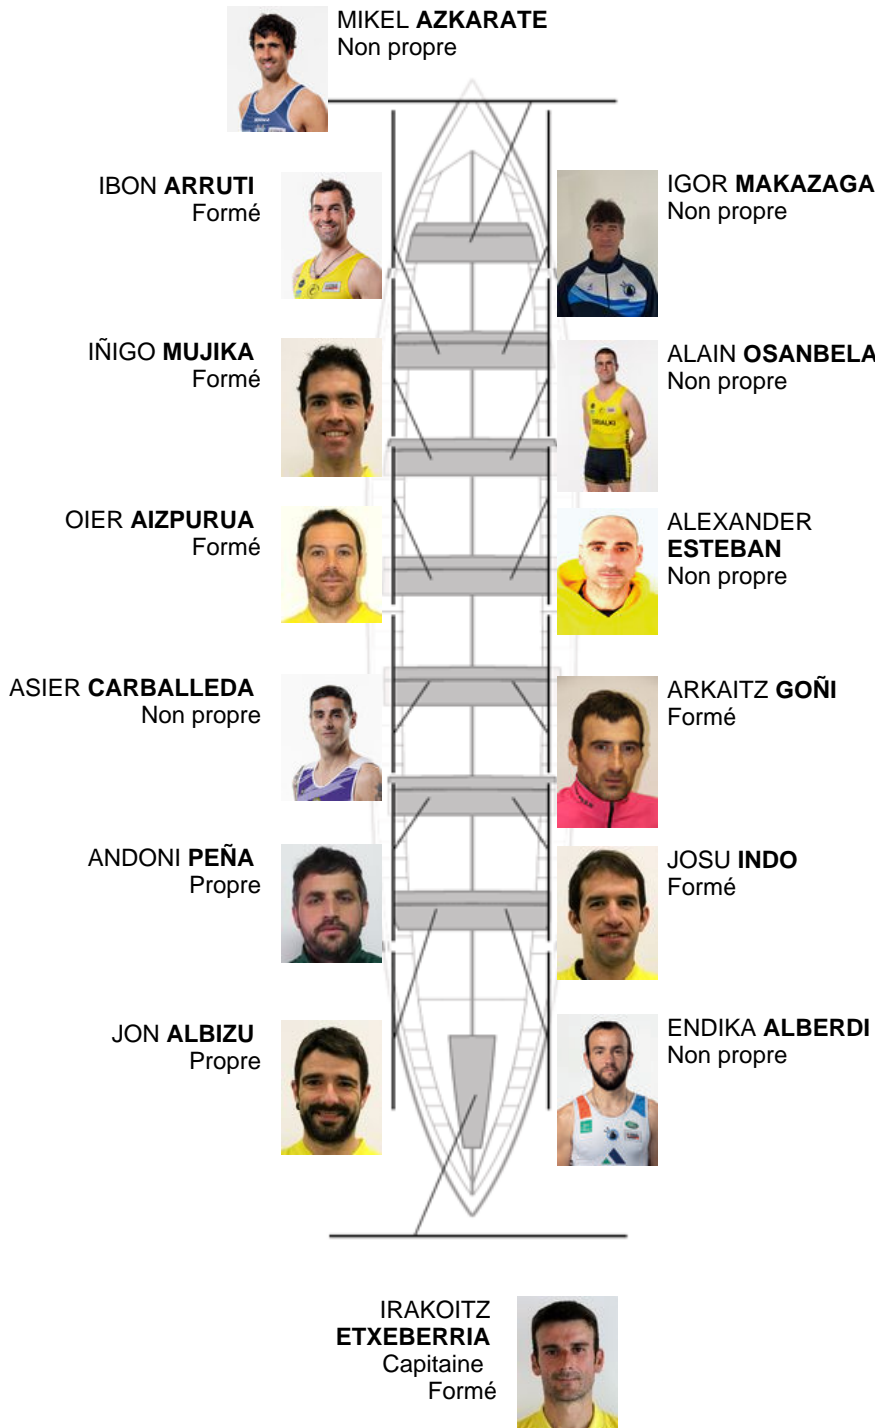

10-08-2013 / Hondarribiko XXVI. Bandera - Gran Premio Mapfre - Puntuable

	Club	Temp	Dif	%	Points
4	ORIO ORIALKI	20:06,10	00:15.92	101.33%	9

Coach  
IGOR  
**MAKAZAGA**

Délégué  
IÑAKI  
**AROSTEGI**

Firma y sello

Supleánts

Remeur  
~~ERIK~~  
~~ETXEBERRIA~~  
Formé

Formé:6  
Prope: 2  
Non propre: 6