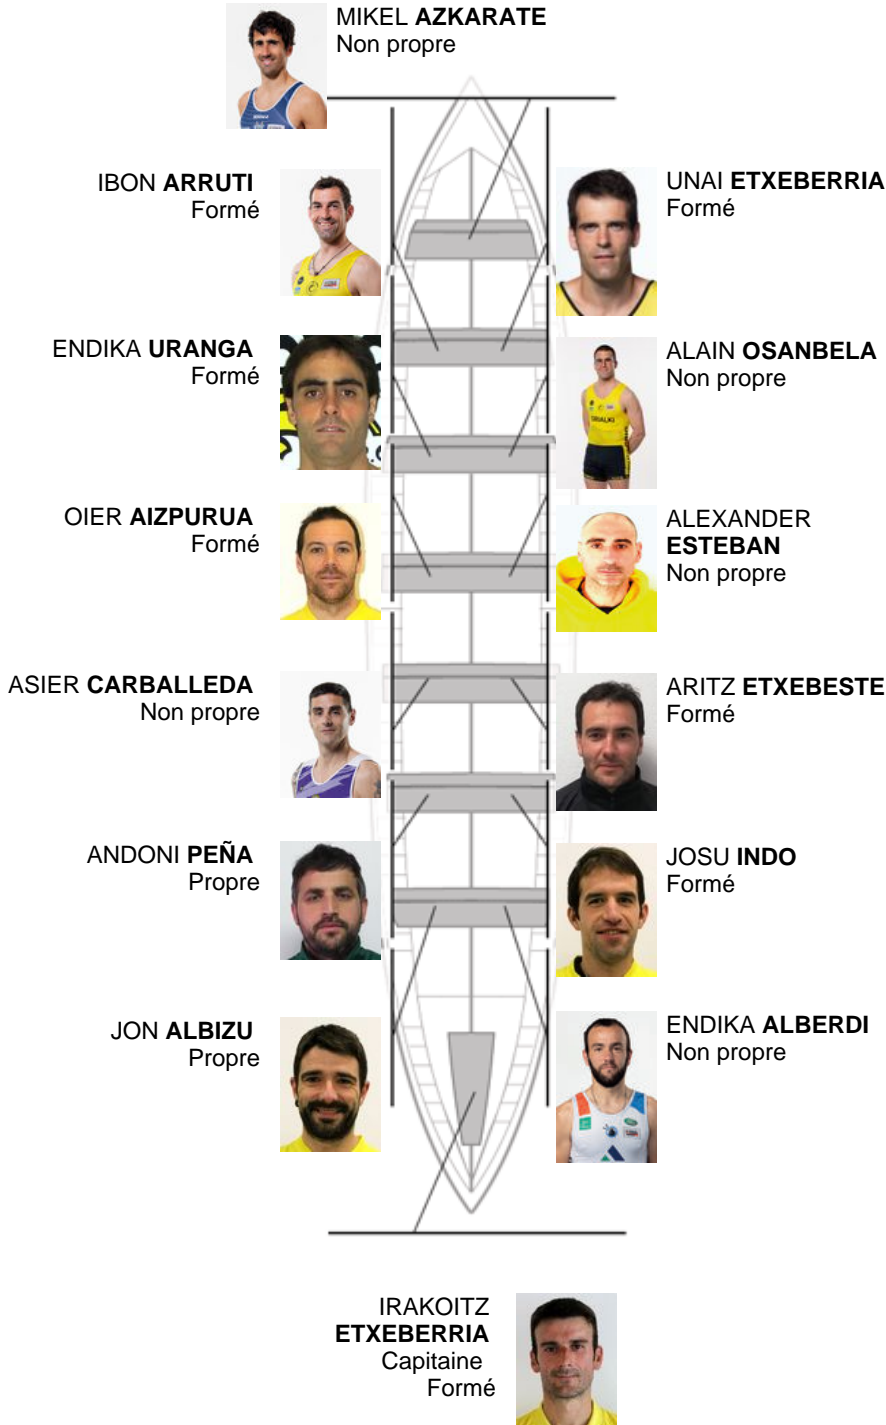

	Club	Temp	Dif	%	Points
1	ORIO ORIALKI	19:54,16		100.00%	12

Coach
IGOR
MAKAZAGA

Délegué
IÑAKI
AROSTEGI

Firma y sello

Supleánts

Remeur
IÑAKI
MAKAZAGA
Non propre

Formé: 7
Prope: 2
Non propre: 5