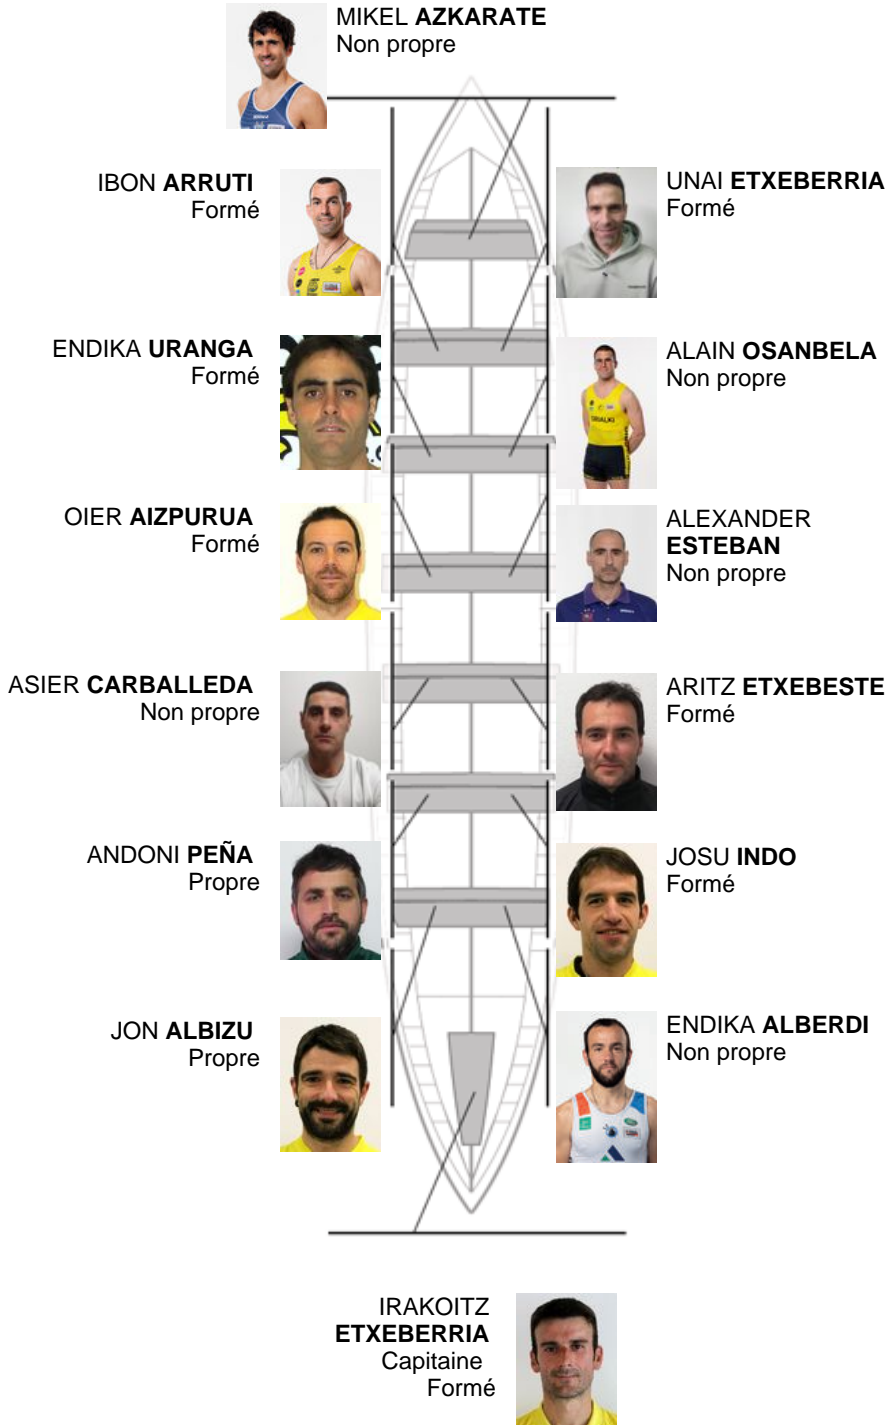

	Club	Temp	Dif	%	Points
1	ORIO ORIALKI	19:54,16		100.00%	12

Coach
IGOR
MAKAZAGA

Délegué
IÑAKI
AROSTEGI

Firma y sello

Supleánts

Remeur
IÑAKI
MAKAZAGA
Non propre

Formé: 7
Prope: 2
Non propre: 5