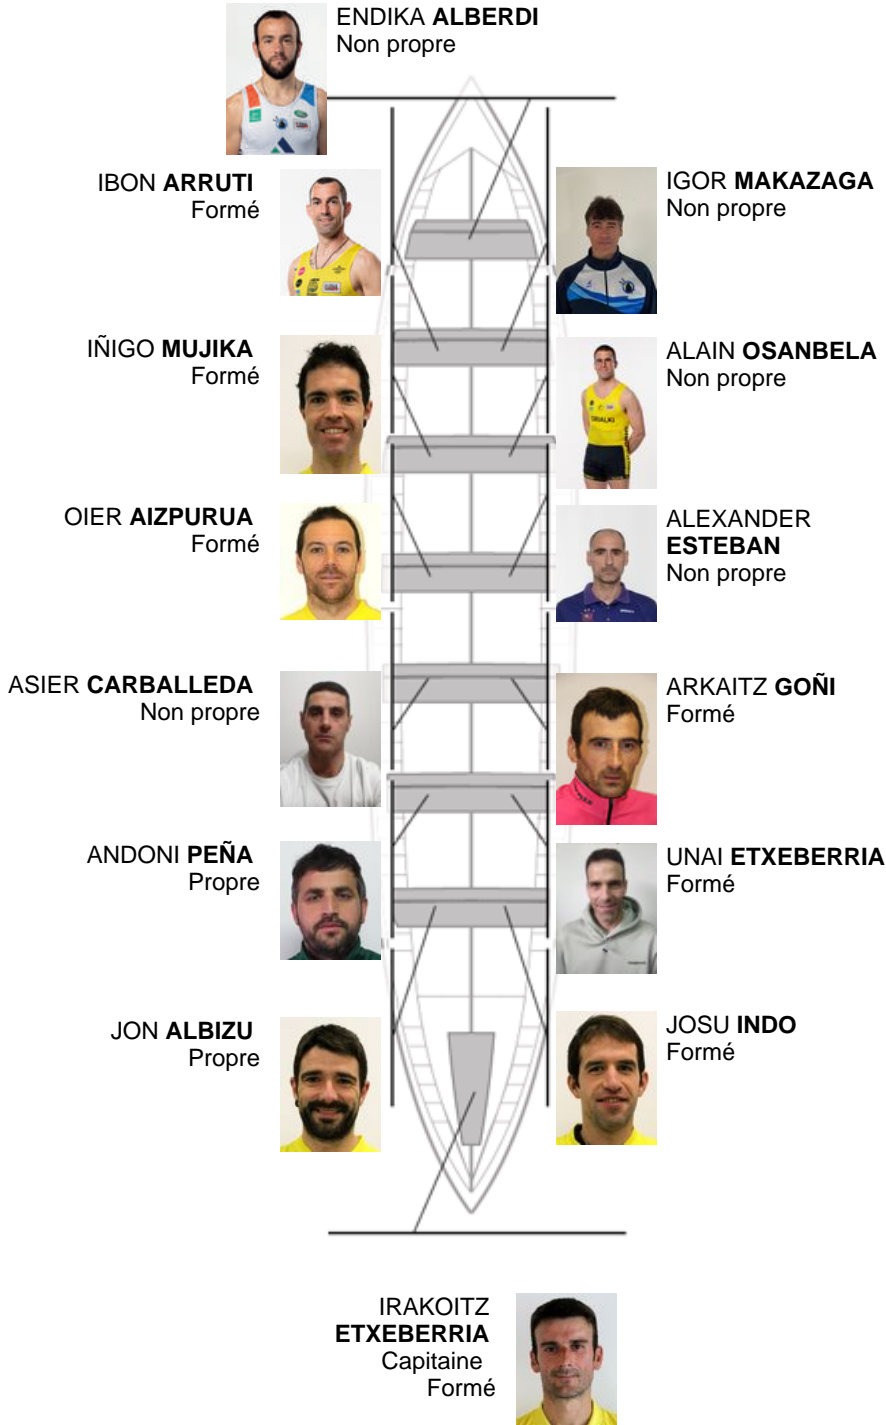

	Club	Temp	Dif	%	Points
3	ORIO ORIALKI	19:36,48	00:06.38	100.54%	10

Coach
IGOR
MAKAZAGA

Délegué
IÑAKI
AROSTEGI

Firma y sello

Supleánts

Remeur
~~IÑAKI~~
~~AROSTEGI~~
Non propre

Formé: 7
Propre: 2
Non propre: 5