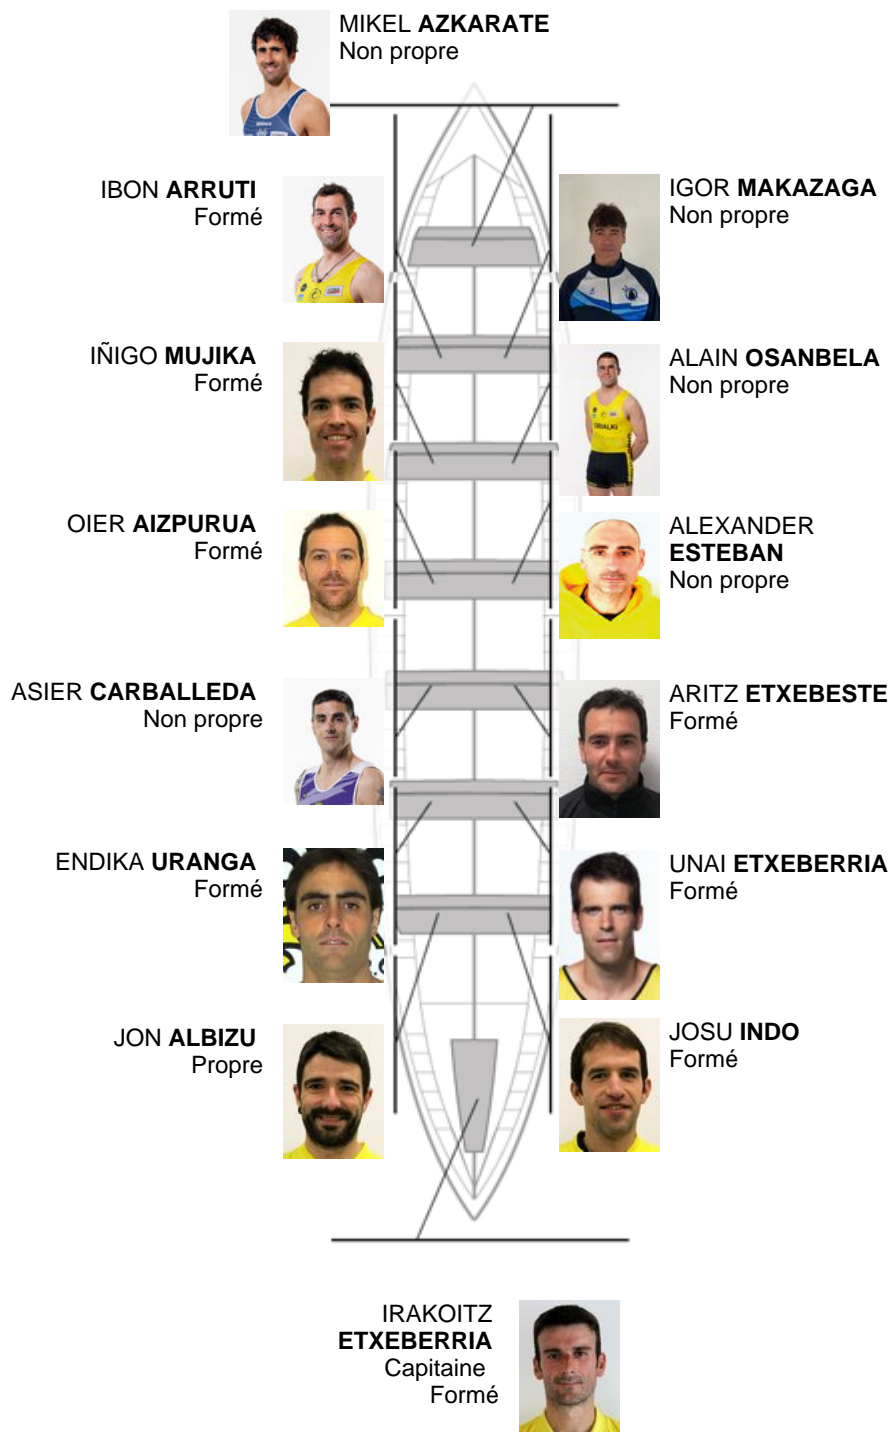

	Club	Temp	Dif	%	Points
7	ORIO ORIALKI	20:00,48	00:28.58	102.43%	6

Coach
IGOR
MAKAZAGA

Délégué
IÑAKI
AROSTEGI

Firma y sello

Supleánts

Remeur
IÑAKI BERRAZA

Non propre

Formé:8