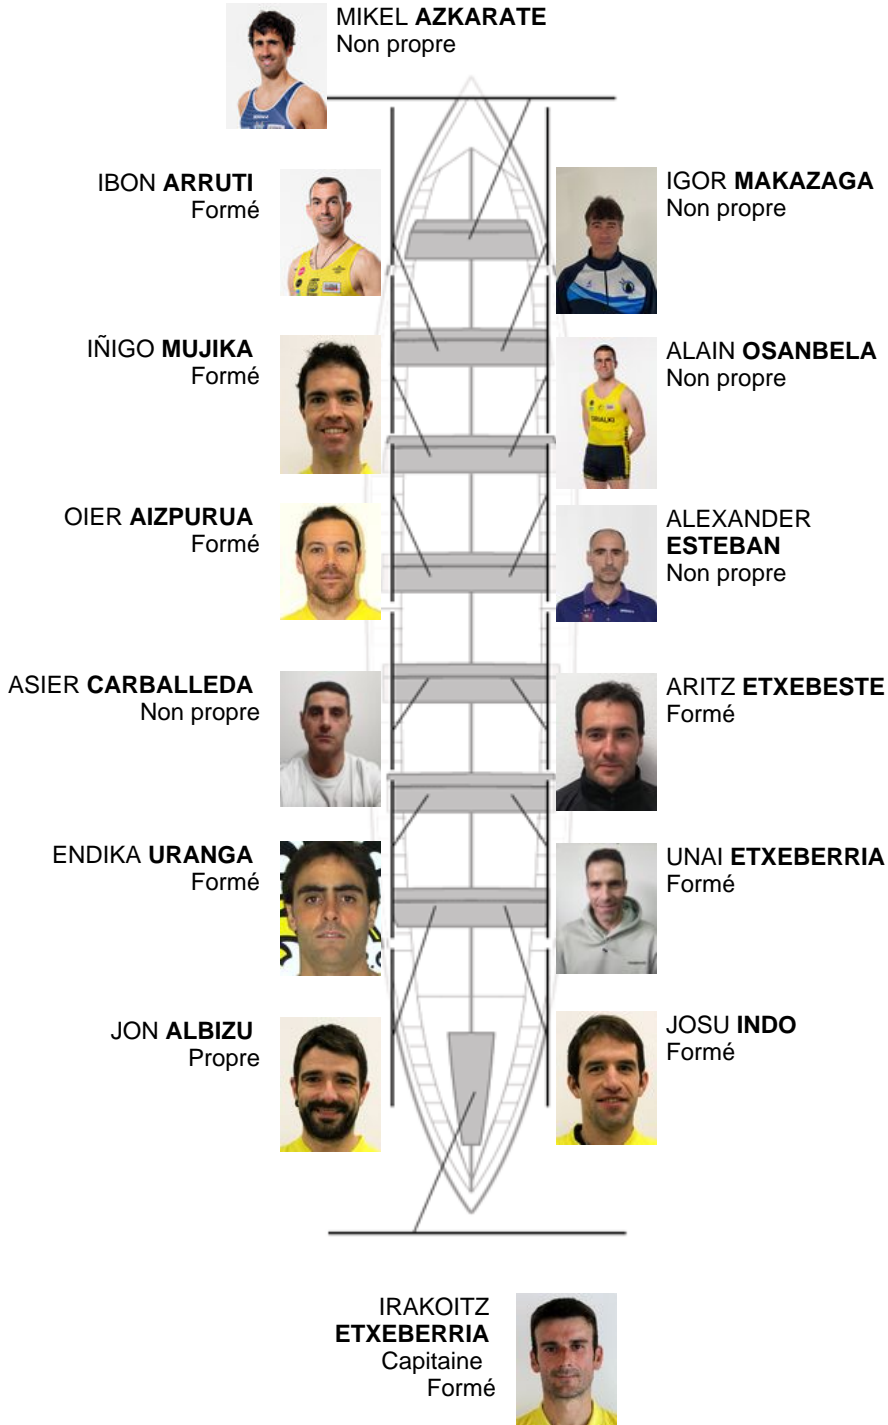

	Club	Temp	Dif	%	Points
7	ORIO ORIALKI	20:00,48	00:28.58	102.43%	6

Coach
IGOR
MAKAZAGA

Délégué
IÑAKI
AROSTEGI

Firma y sello

Supleánts

Remeur
IÑAKI BERRAZA
Non propre

Formé:8
Prope: 1
Non prope: 5