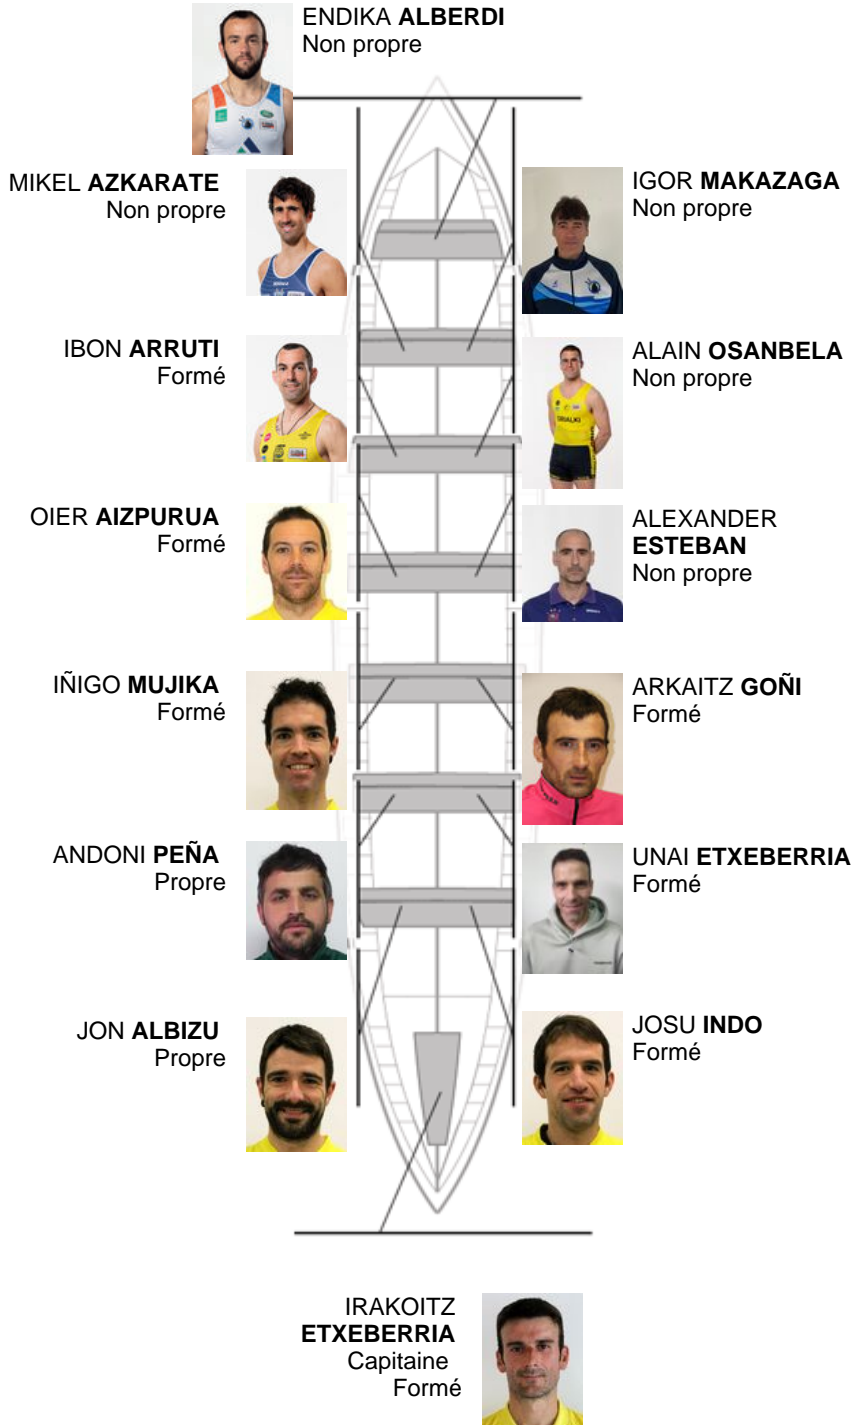

	Club	Temp	Dif	%	Points
4	ORIO ORIALKI	20:28,16	00:16.80	101.38%	9

Coach
IGOR
MAKAZAGA

Délégué
IÑAKI
AROSTEGI

Firma y sello

Supleánts

Ramón
ERBIA
~~ERBIA~~
Formé

Formé: 7
Prope: 2
Non propre: 5