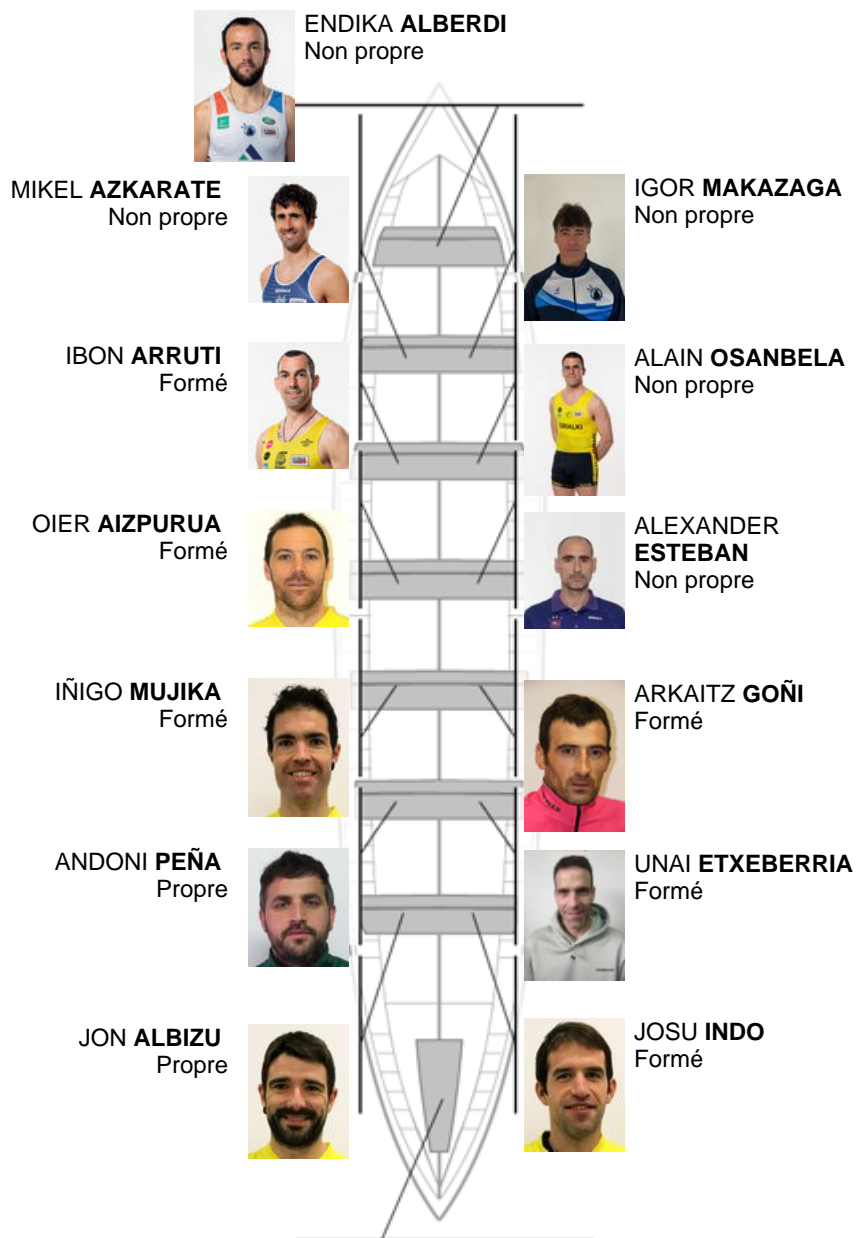

	Club	Temp	Dif	%	Points
4	ORIO ORIALKI	20:28,16	00:16.80	101.38%	9

Coach
IGOR
MAKAZAGA

Délégué
IÑAKI
AROSTEGI

Firma y sello

Supleánts

Ramón
ERBILKA
ERBILKATXEA

Formé

Formé: 7

Prope: 2

Non propre: 5

IRAKOITZ
ETXEBERRIA
Capitaine
Formé