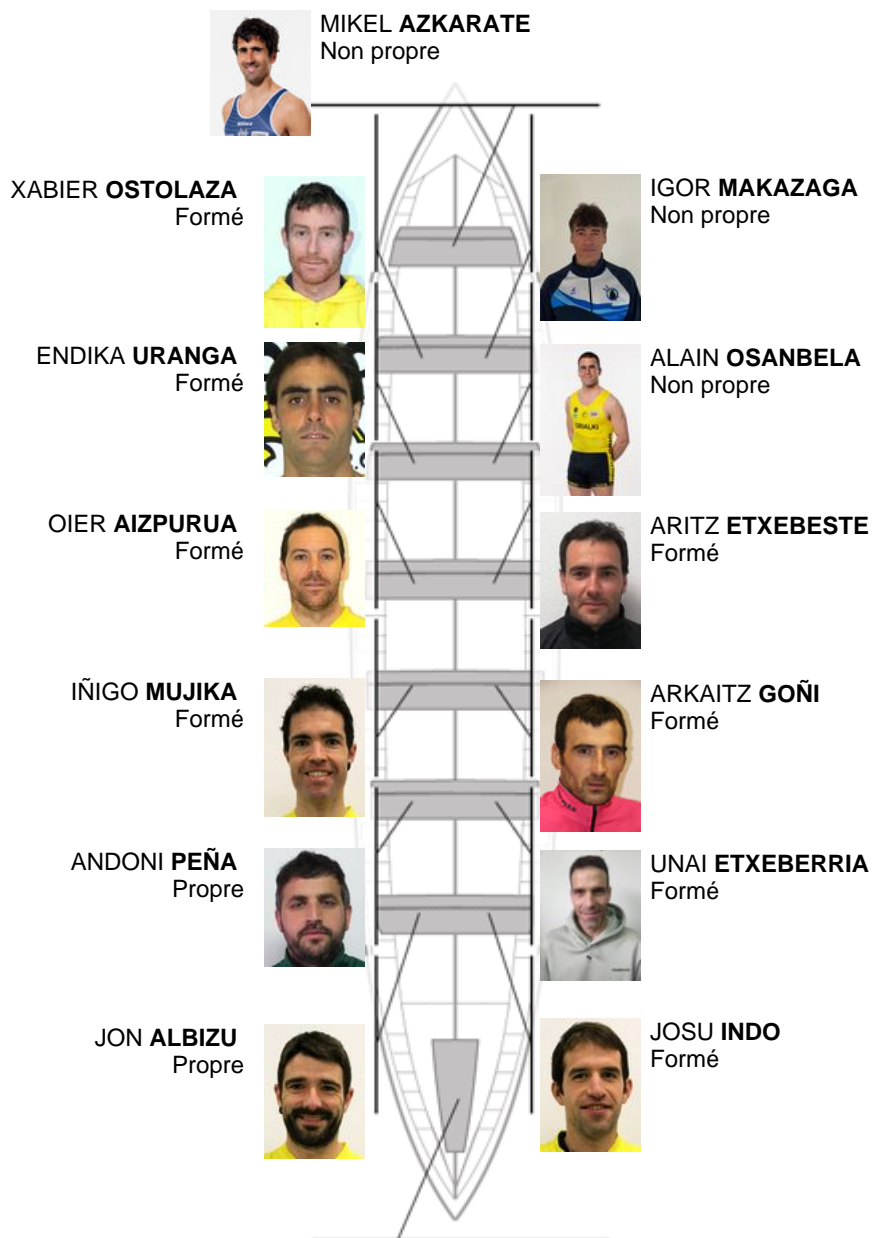

	Club	Temp	Dif	%	Points
6	ORIO ORIALKI	19:53,72	00:34.16	102.94%	7

Coach
IGOR
MAKAZAGA

Délégué
IÑAKI
AROSTEGI

Firma y sello

Supleánts

Rembur
~~ERNA~~
~~ASBERRAN~~

Non propre

Formé:9

Prope: 2

Non prope: 3

IRAKOITZ
ETXEBERRIA
Capitaine
Formé