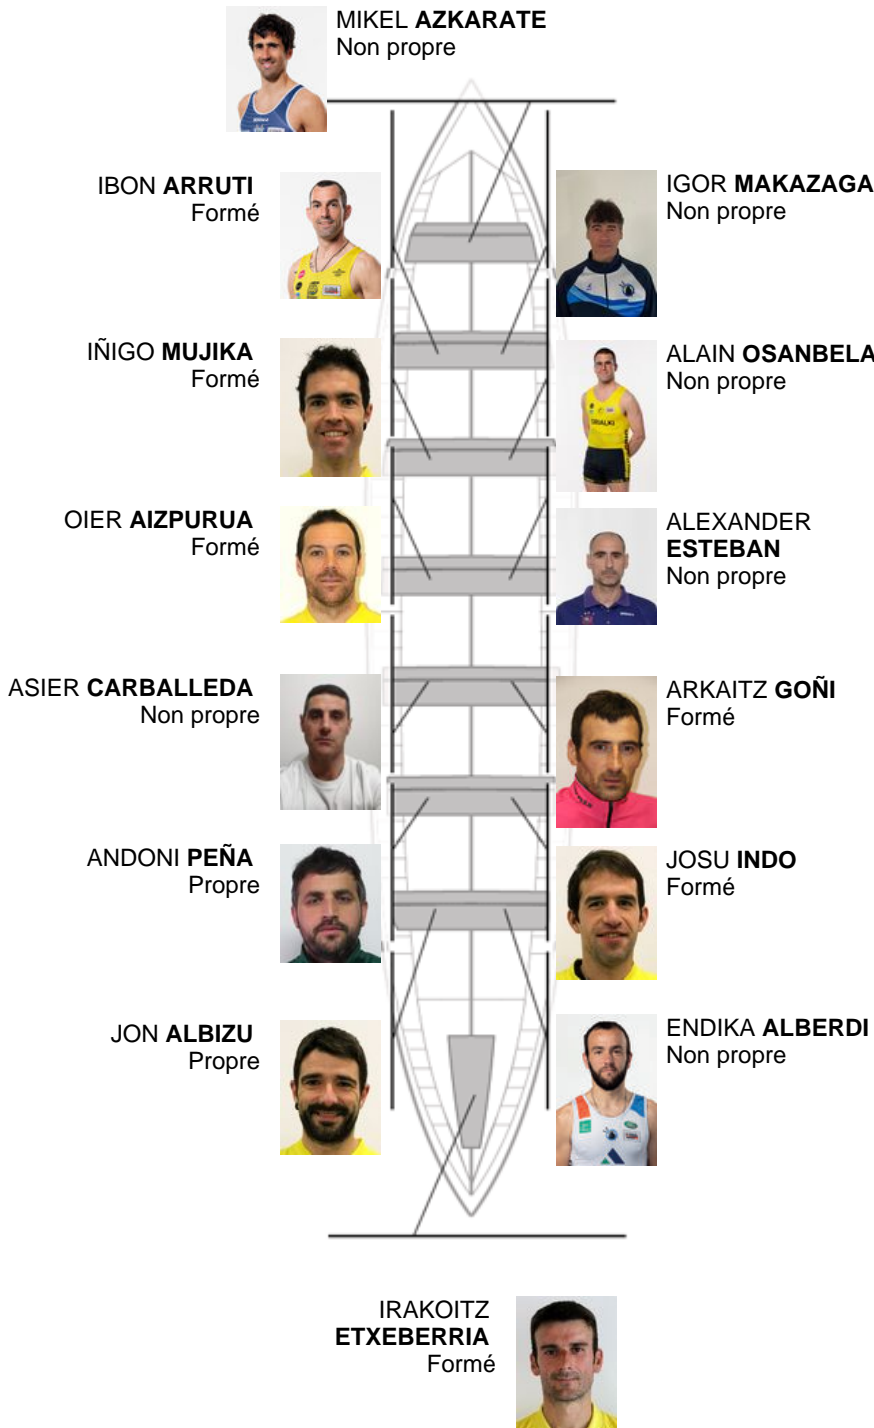

	Club	Temp	Dif	%	Points
3	ORIO ORIALKI	20:04,08	00:12.54	101.05%	10

Coach
IGOR
MAKAZAGA

Délegué
IÑAKI
AROSTEGI

Firma y sello

Supleánts

Remeur
~~AROSTEGI~~
~~AROSTEGI~~

Formé

Formé:6