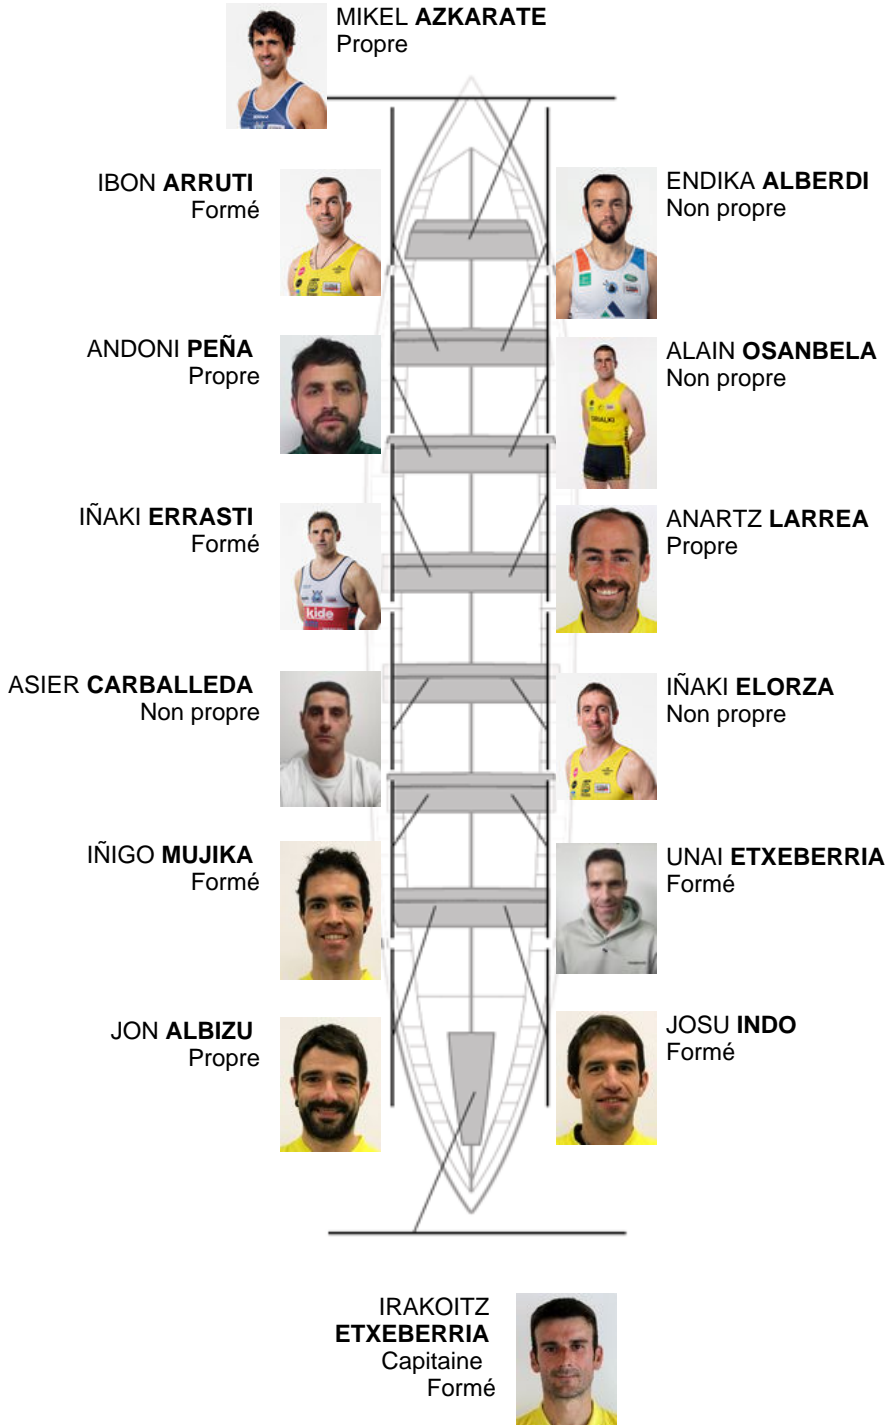

	Club	Temp	Dif	%	Points
2	ORIO ORIALKI	20:34,10	00:02.36	100.19%	11

Coach
IGOR
MAKAZAGA

Délegué
IÑAKI
AROSTEGI

Firma y sello

Supleánts

Remeur
~~IBON ARRUTI~~
~~ANDONI PEÑA~~
IÑAKI MILLARES
Non propre
Non propre

Formé:6
Propre: 4
Non propre: 4