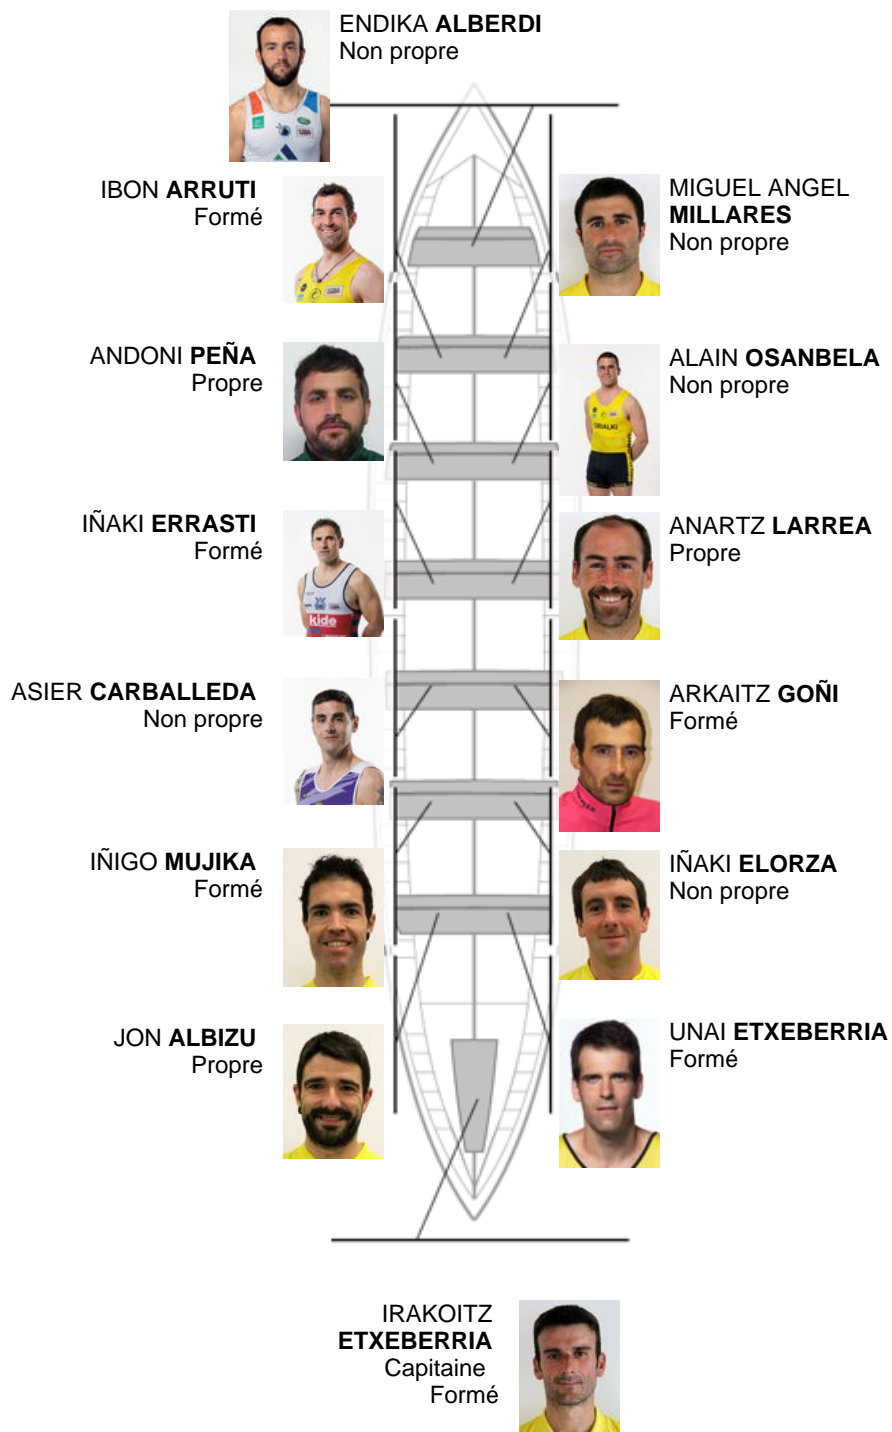

	Club	Temp	Dif	%	Points
1	ORIO ORIALKI	19:04,74		100.00%	12

Coach
IGOR
MAKAZAGA

Délegué
IÑAKI
AROSTEGI

Firma y sello

Supleánts

Remeur
IÑAKI AROSTEGI

Non propre

Formé:6

Prope: 3

Non prope: 5