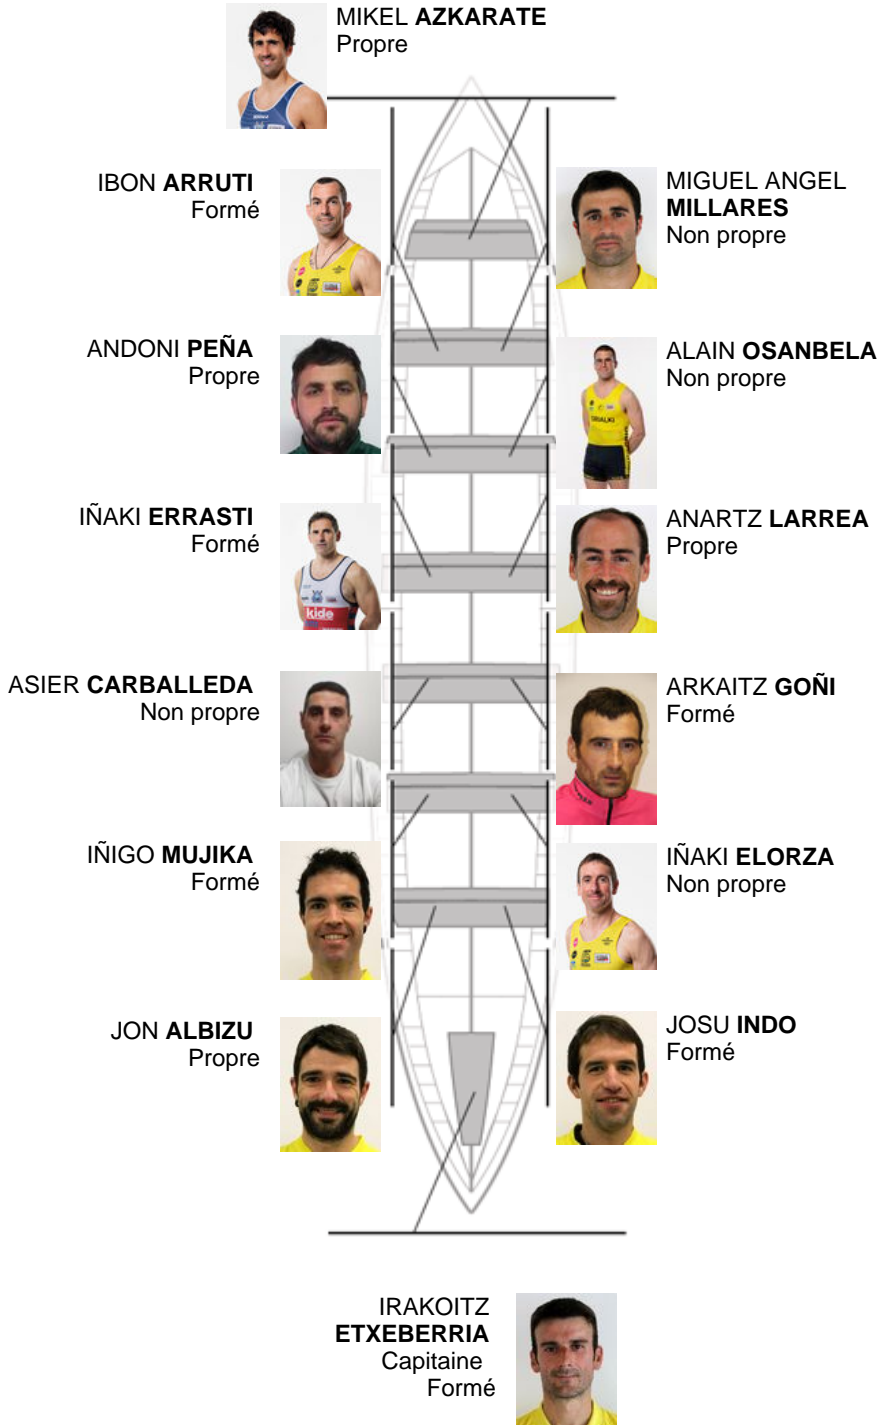

	Club	Temp	Dif	%	Points
3	ORIO ORIALKI	19:28,10	00:07.42	100.63%	10

Coach
IGOR
MAKAZAGA

Délégué
IÑAKI
AROSTEGI

Firma y sello

Supleánts

Remeur
~~IGOR MAKAZAGA~~
~~IGOR MAKAZAGA~~
IÑAKI
AROSTEGI
Non propre

Formé:6
Prope: 4
Non prope: 4