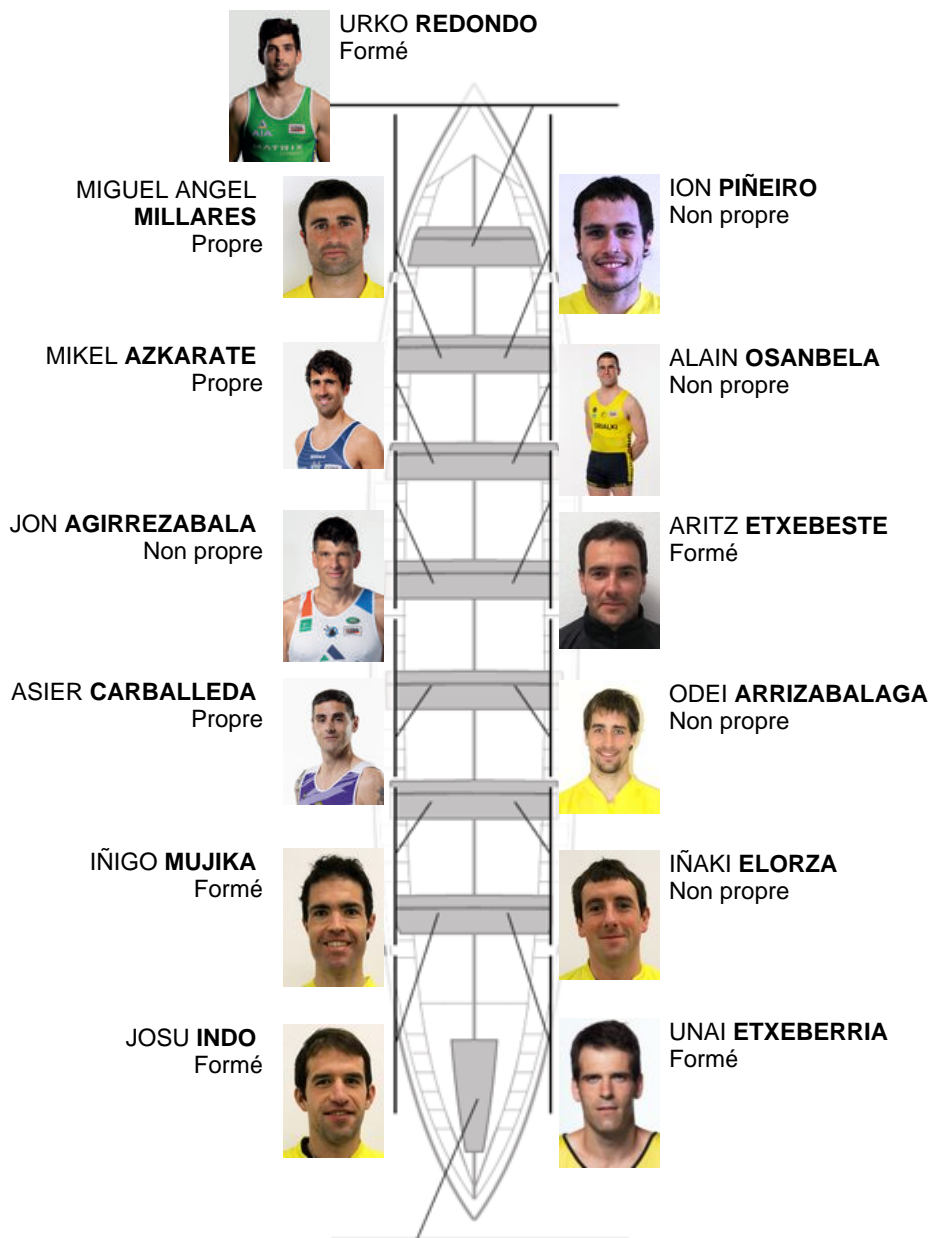

	Club	Temp	Dif	%	Points
8	ORIO ORIALKI	19:48,96	00:16.64	101.41%	5

Coach
IGOR
MAKAZAGA

Délégué
IÑAKI
AROSTEGI

Firma y sello

Supleánts

Remeur
IÑAKI ELORZA

Non propre

Formé:6