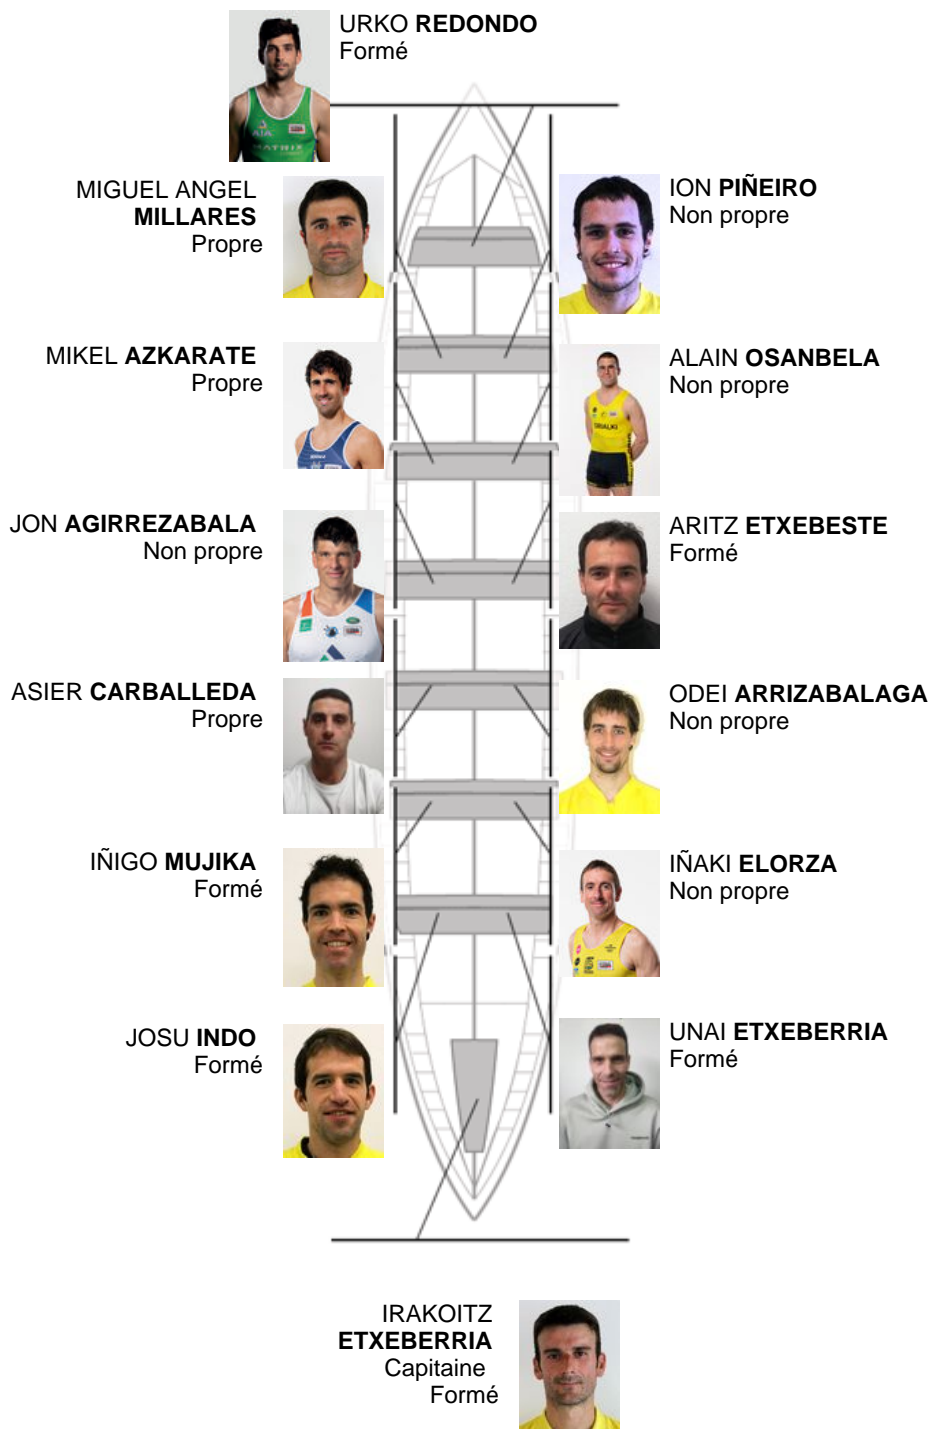

	Club	Temp	Dif	%	Points
8	ORIO ORIALKI	19:48,96	00:16.64	101.41%	5

Coach
IGOR
MAKAZAGA

Délegué
IÑAKI
AROSTEGI

Firma y sello

Supleánts

Remeur
IÑAKI
ELORZA

Non propre

Formé:6