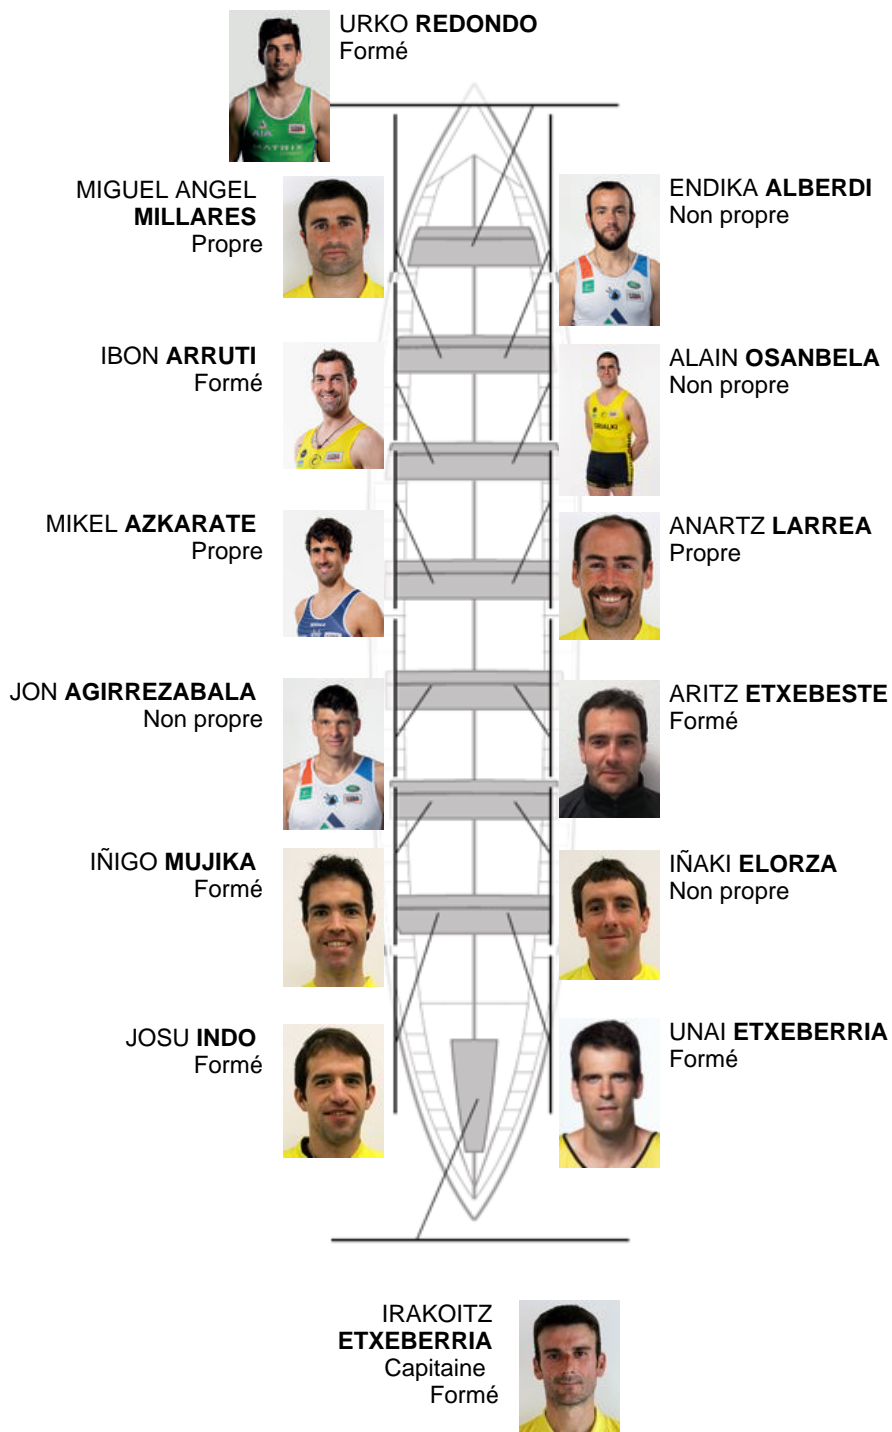

| | Club | Temp | Dif | % | Points |
|---|--------------|----------|----------|---------|--------|
| 4 | ORIO ORIALKI | 20:13,40 | 00:31.32 | 102.64% | 9 |

Coach
IGOR
MAKAZAGA

Délégué
IÑAKI
AROSTEGI

Firma y sello

Supleánts

Remeur
IÑAKI
BALAGA

Non propre

Formé:7

Prope: 3

Non propre: 4