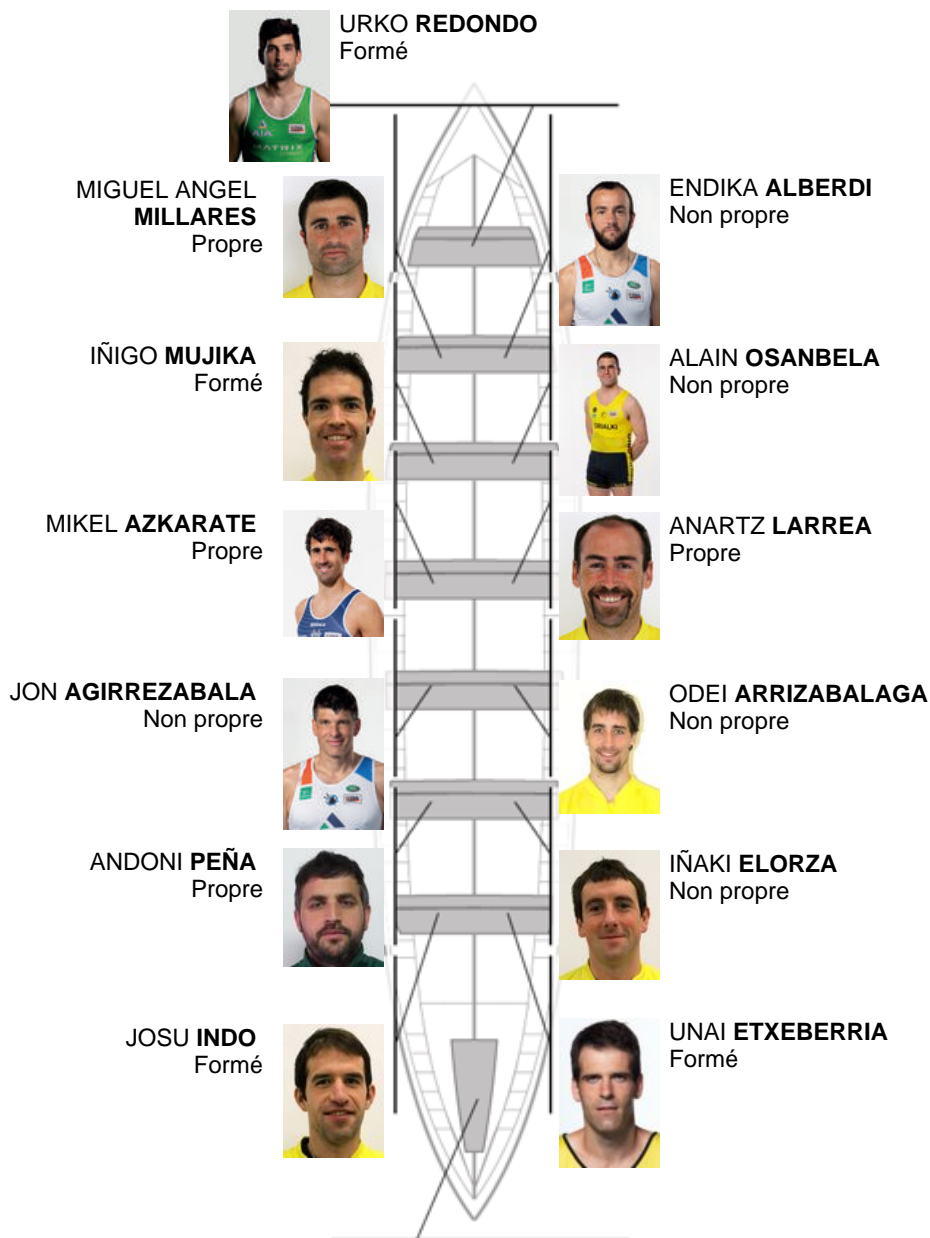

	Club	Temp	Dif	%	Points
2	ORIO ORIALKI	19:56,74	00:05.00	100.41%	11

Coach
IGOR
MAKAZAGA

Délegué
IÑAKI
AROSTEGI

Firma y sello

Supleánts

Remeur
IÑAKI
AROSTEGI

Non propre

Formé:5

Prope: 4

Non propre: 5

IRAKOITZ
ETXEBERRIA
Capitaine
Formé