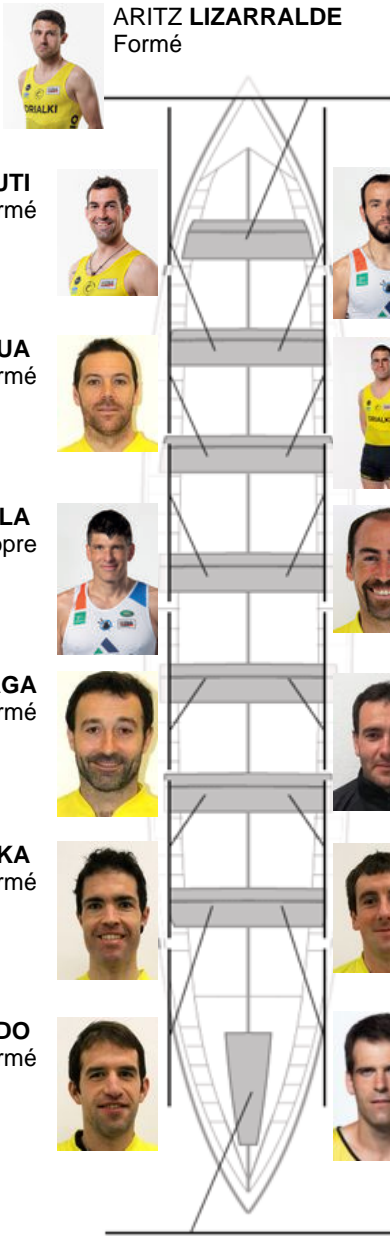

	Club	Temp	Dif	%	Points
4	ORIO ORIALKI	19:29,02	00:16.34	101.41%	9

Coach
JOXEAN
OLASKOAGA
BALERDI

Délégué
IÑAKI
AROSTEGI

Firma y sello

ARITZ LIZARRALDE
Formé

IBON ARRUTI
Formé

ENDIKA ALBERDI
Propre

OIER AIZPURUA
Formé

ALAIN OSABELA
Propre

JON AGIRREZABALA
Non propre

ANARTZ LARREA
Propre

JOXEAN OLASKOAGA
Formé

ARITZ ETXEBESTE
Formé

IÑIGO MUJICA
Formé

IÑAKI ELORZA
Non propre

JOSU INDO
Formé