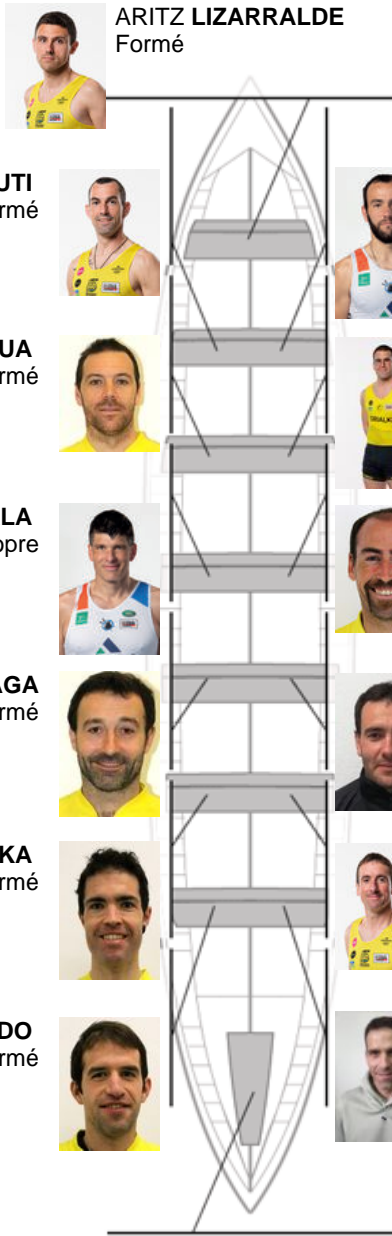

	Club	Temp	Dif	%	Points
4	ORIO ORIALKI	19:29,02	00:16.34	101.41%	9

Coach
JOXEAN
OLASKOAGA
BALERDI

Délégué
IÑAKI
AROSTEGI

Firma y sello

Suppléants

Remeur
~~MANUEL~~
~~ETXEBERRIAGA~~
Non propre

IRAKOITZ
ETXEBERRIA
Capitaine
Formé