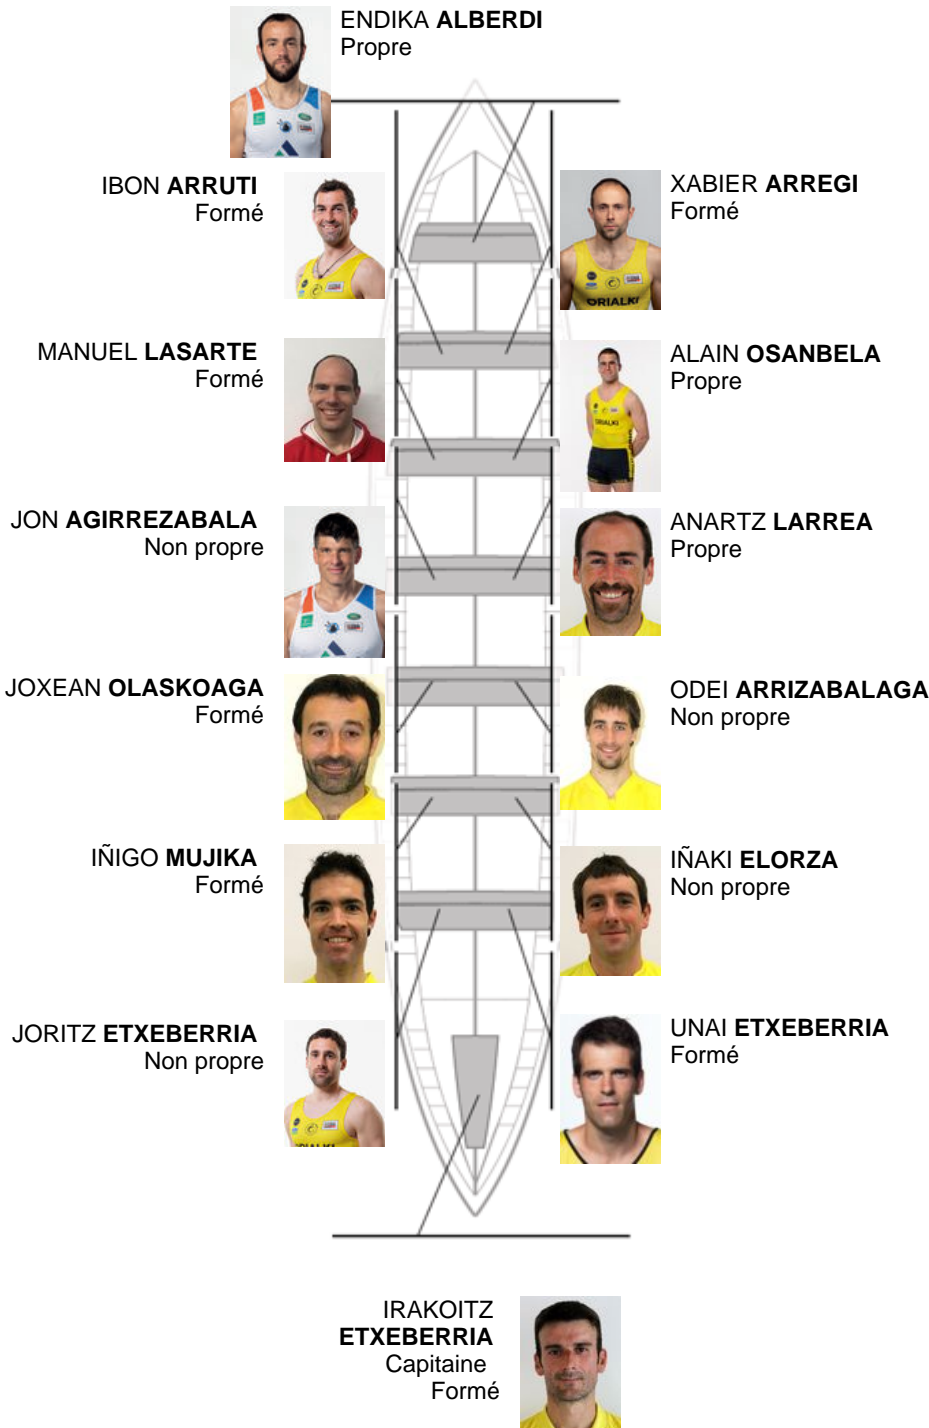

	Club	Temp	Dif	%	Points
7	ORIO ORIALKI	20:08,60	00:16.40	101.37%	6

Coach
JOXEAN
OLASKOAGA
BALERDI

Délegué
IÑAKI
AROSTEGI

Firma y sello

Supleánts

Remeur
~~ARREGI~~
~~ARREGI~~

Formé

Formé:7