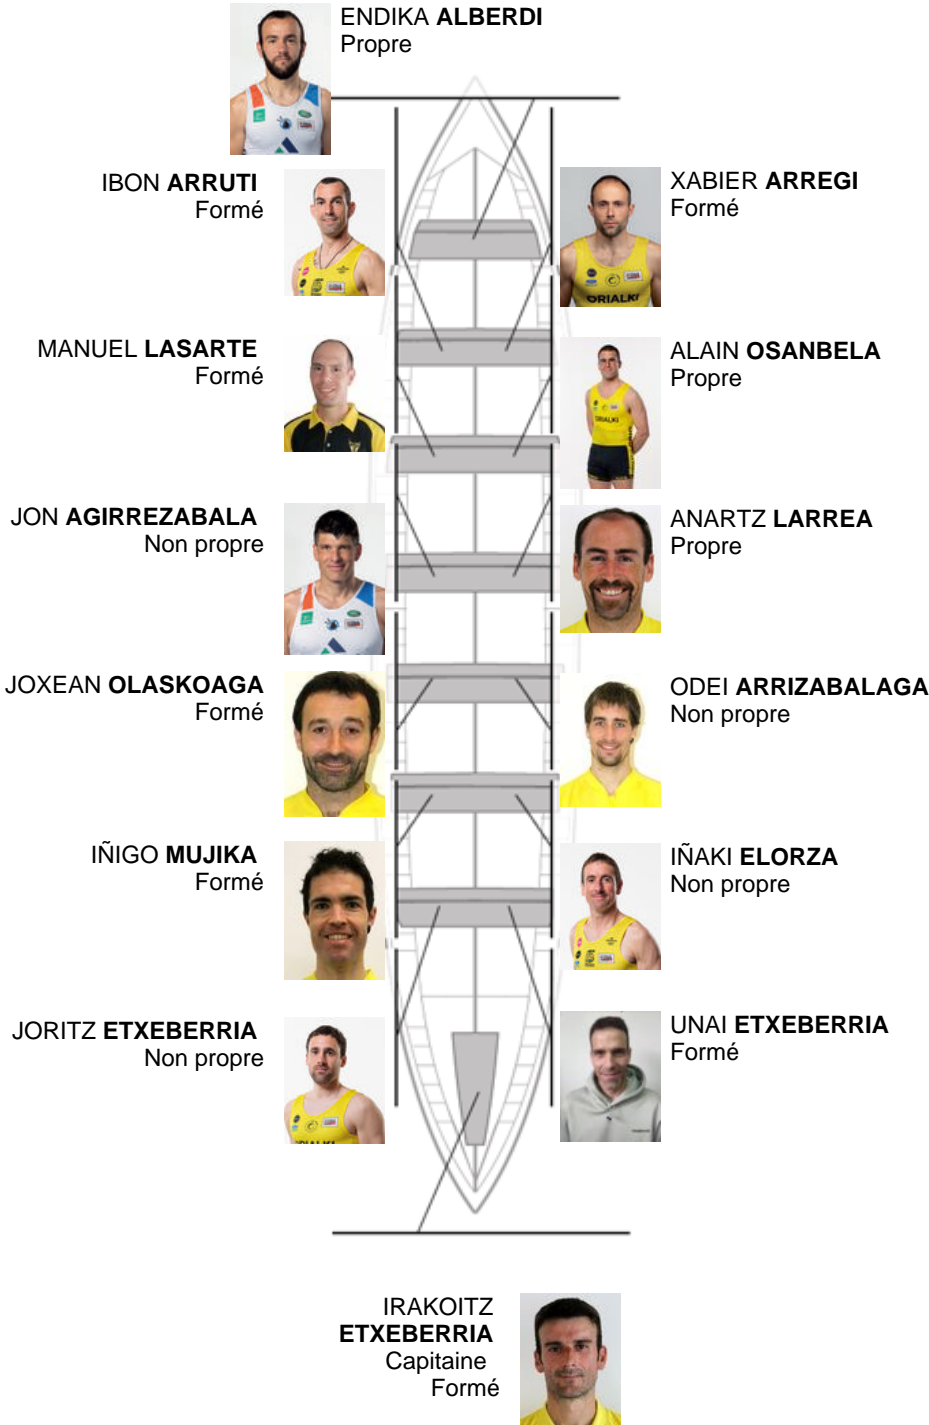

	Club	Temp	Dif	%	Points
7	ORIO ORIALKI	20:08,60	00:16.40	101.37%	6

Coach
JOXEAN
OLASKOAGA
BALERDI

Délegué
IÑAKI
AROSTEGI

Firma y sello

Supleánts

Remeur
~~ARREGI~~
~~ARREGI~~
XABIER ARREGI
Formé

Formé: 7
Prope: 3
Non prope: 4