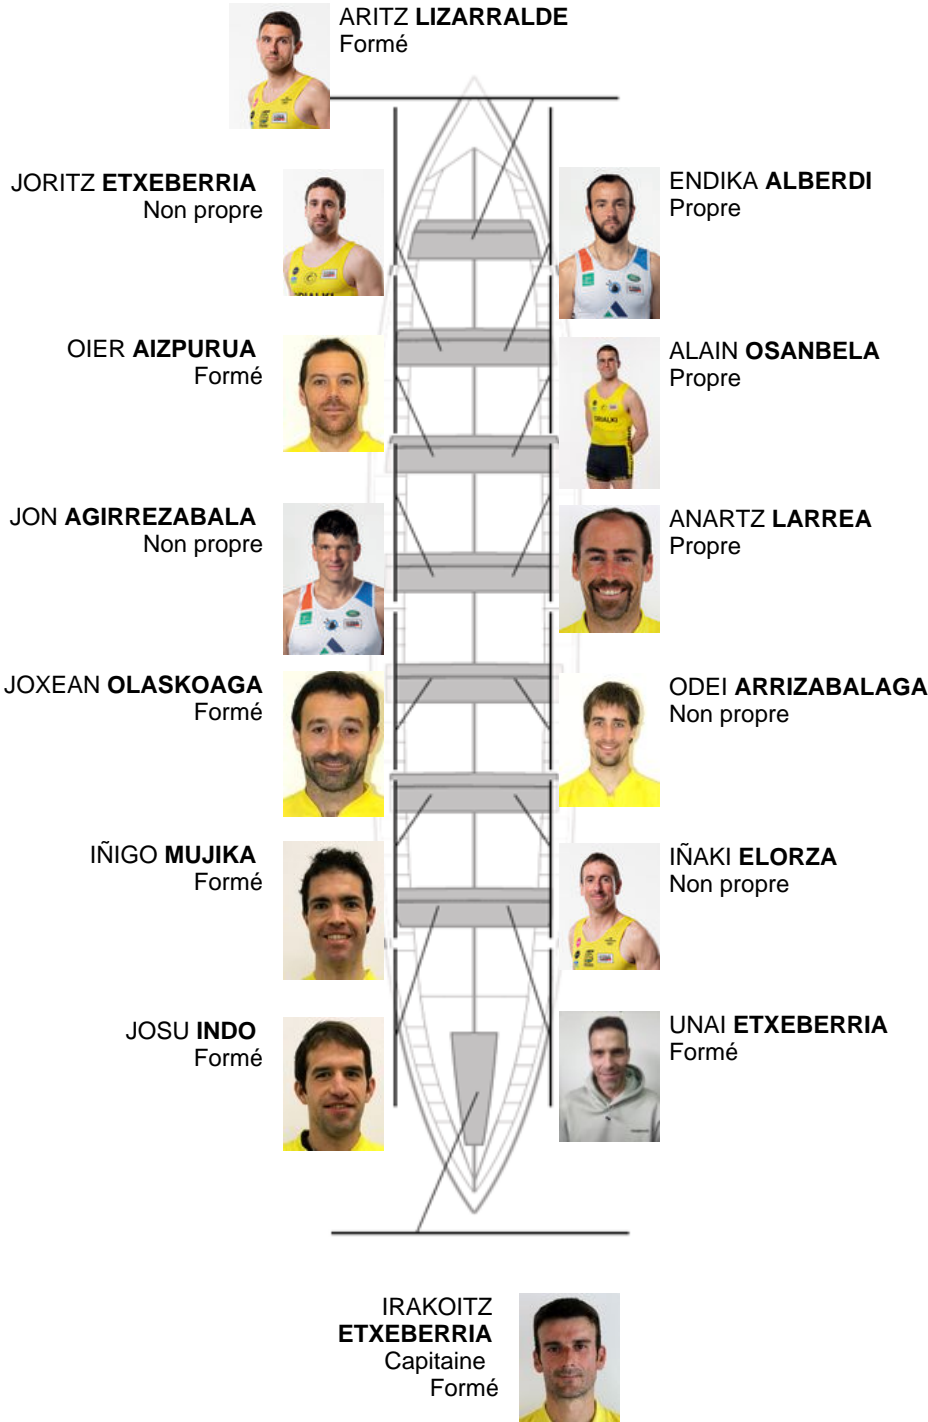

	Club	Temp	Dif	%	Points
4	ORIO ORIALKI	19:47,46	00:17.20	101.46%	9

Coach
JOXEAN
OLASKOAGA
BALERDI

Délegué
IÑAKI
AROSTEGI

Firma y sello

Supleánts

Remeur
~~UNAI ELORZA~~
~~ALBERTO ESTE~~
Formé

Formé: 7
Prope: 3
Non propre: 4