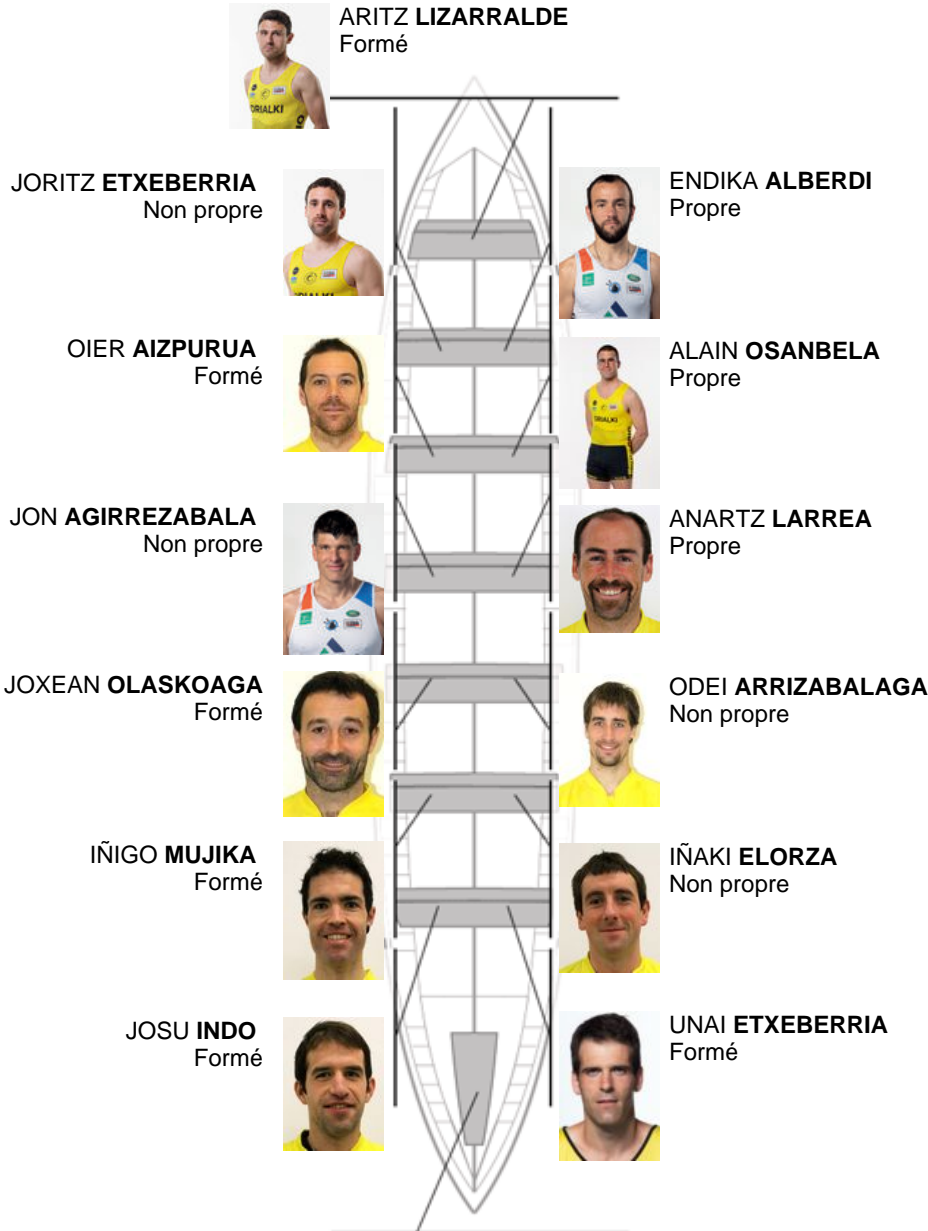

	Club	Temp	Dif	%	Points
4	ORIO ORIALKI	19:47,46	00:17.20	101.46%	9

Coach
JOXEAN
OLASKOAGA
BALERDI

Délegué
IÑAKI
AROSTEGI

Firma y sello

Supleánts

Remeur
~~ALBERTO~~
~~ARRIZABALAGA~~
IÑAKI
ELORZA
Formé

IRAKOITZ
ETXEBERRIA
Capitaine
Formé