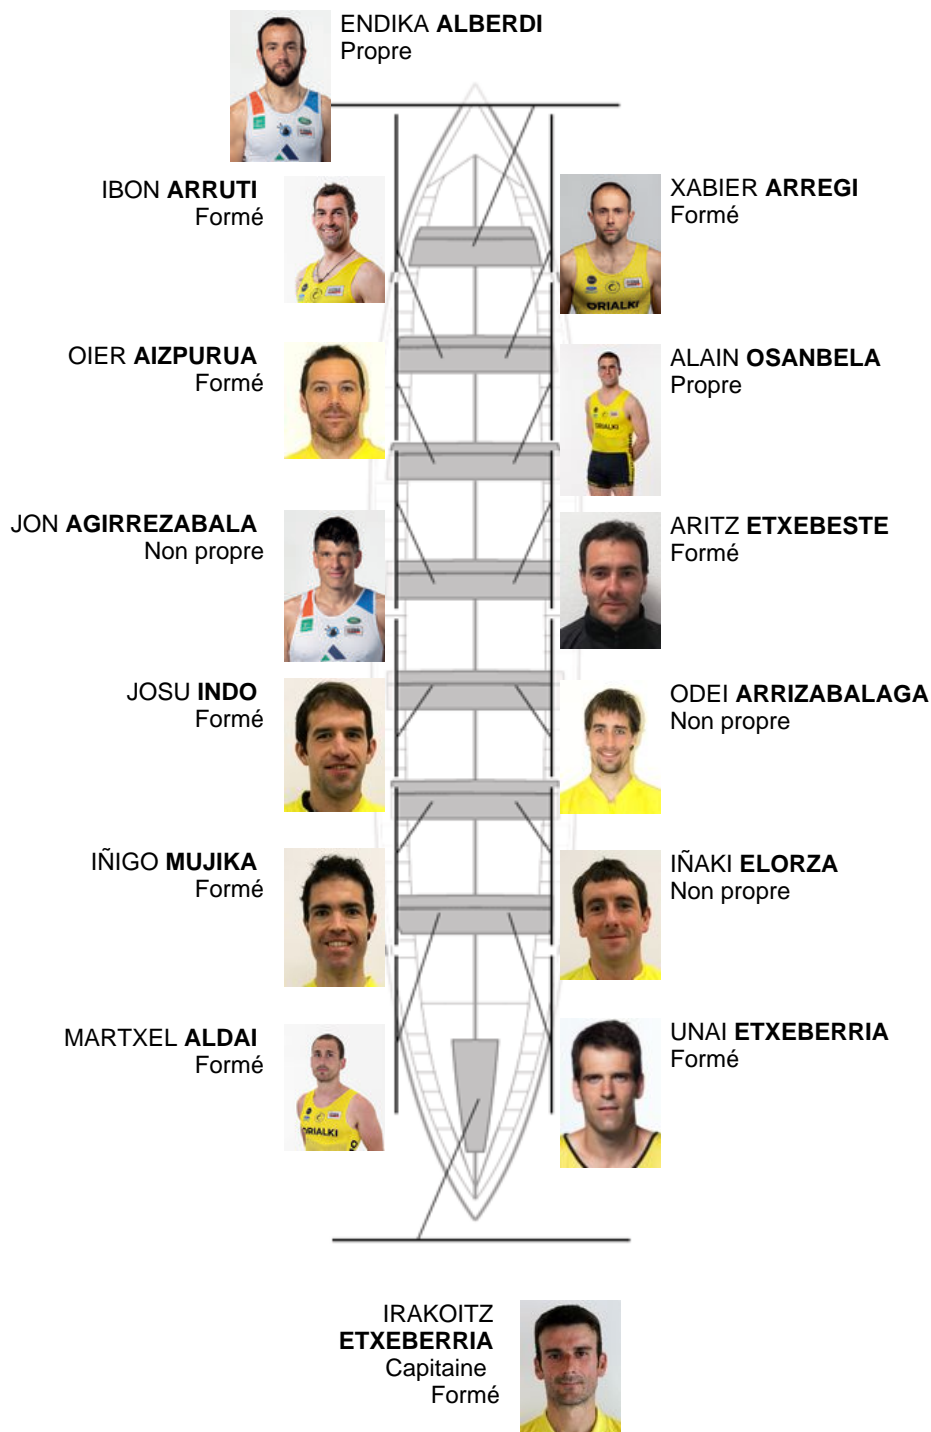

	Club	Temp	Dif	%	Points
7	ORIO ORIALKI	20:02,50	00:22.22	101.88%	6

Coach  
JOXEAN  
**OLASKOAGA**  
BALERDI

Délegué  
IÑAKI  
**AROSTEGI**

Firma y sello

### Supleánts

Remeur  
~~IBON ARRUTI~~  
~~IBON ARRUTI~~

Non propre

Formé:9

Prope: 2

Non prope: 3