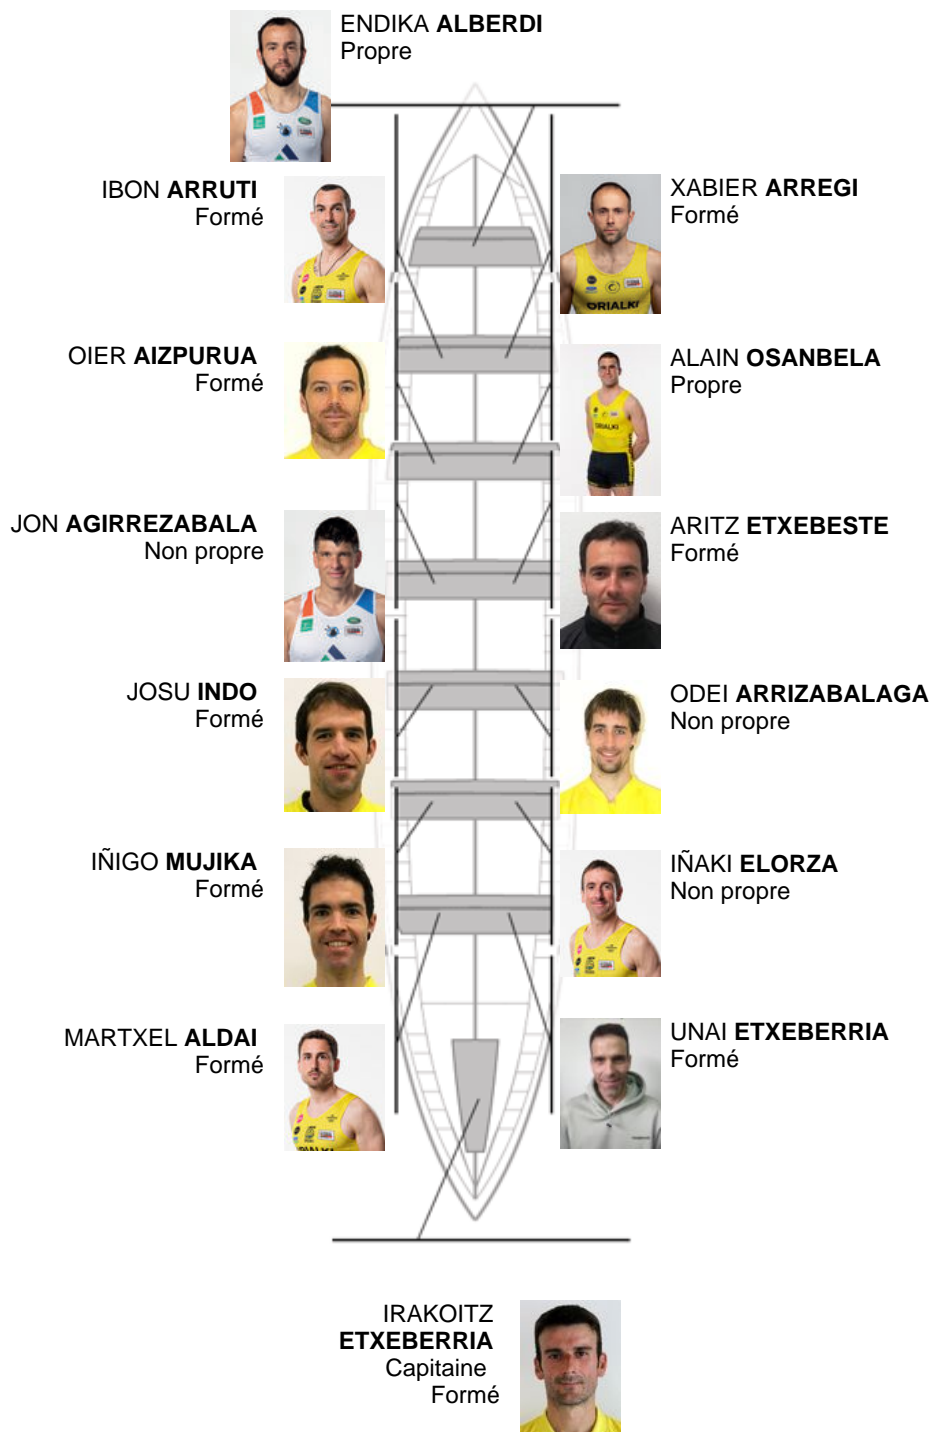

	Club	Temp	Dif	%	Points
7	ORIO ORIALKI	20:02,50	00:22.22	101.88%	6

Coach
JOXEAN
OLASKOAGA
BALERDI

Délegué
IÑAKI
AROSTEGI

Firma y sello

Supleánts

Remeur
~~IBON ARRUTI~~
~~IBON ARRUTI~~
Propre

Formé:9
Prope: 2
Non prope: 3