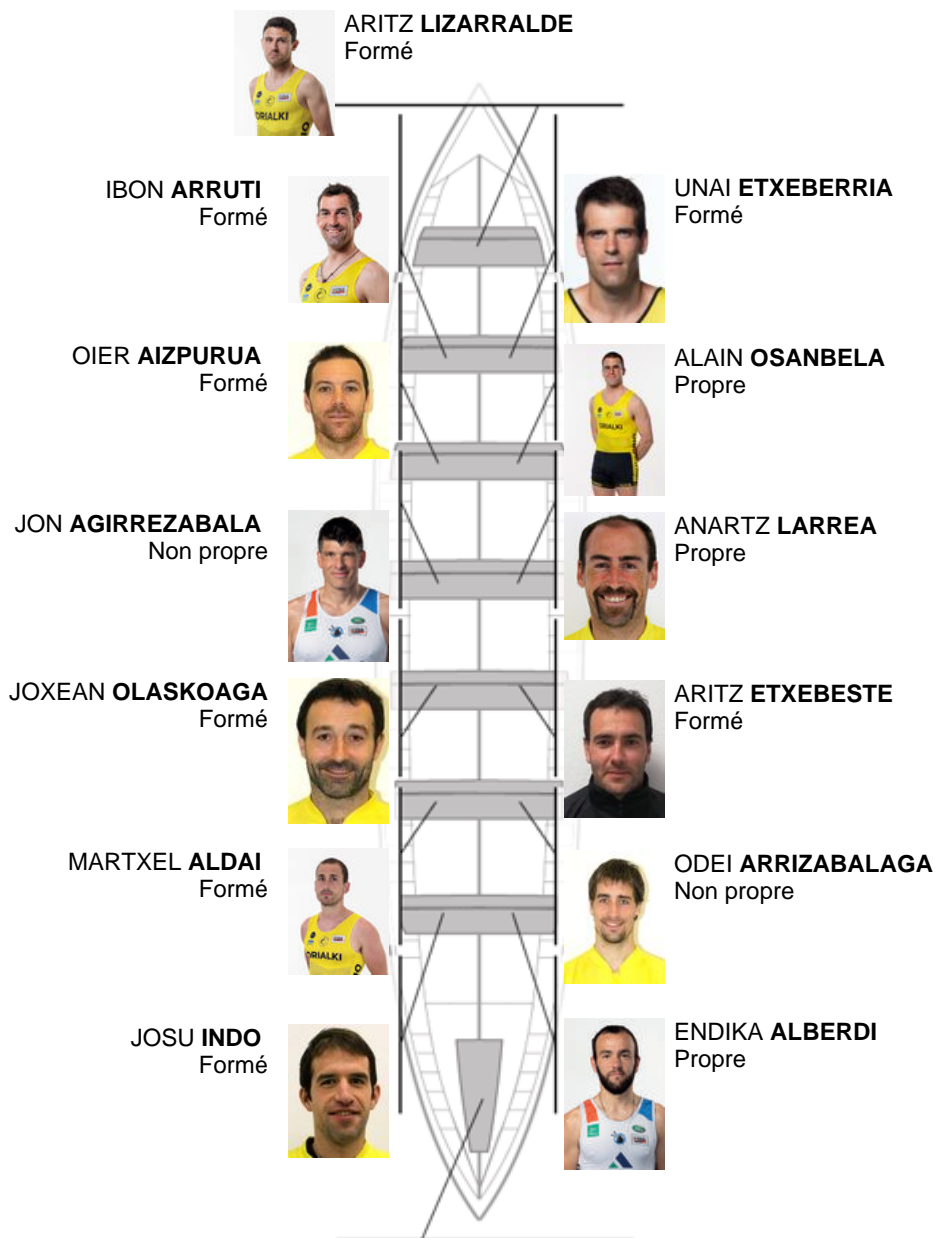

	Club	Temp	Dif	%	Points
6	ORIO ORIALKI	20:25,25	00:21.87	101.81%	7

Coach  
JOXEAN  
**OLASKOAGA**  
BALERDI

Délegué  
IÑAKI  
**AROSTEGI**

Firma y sello

### Supleánts

Remeur  
~~AROSTEGI~~  
~~AROSTEGI~~

Non propre

Formé:9

Prope: 3

Non prope: 2