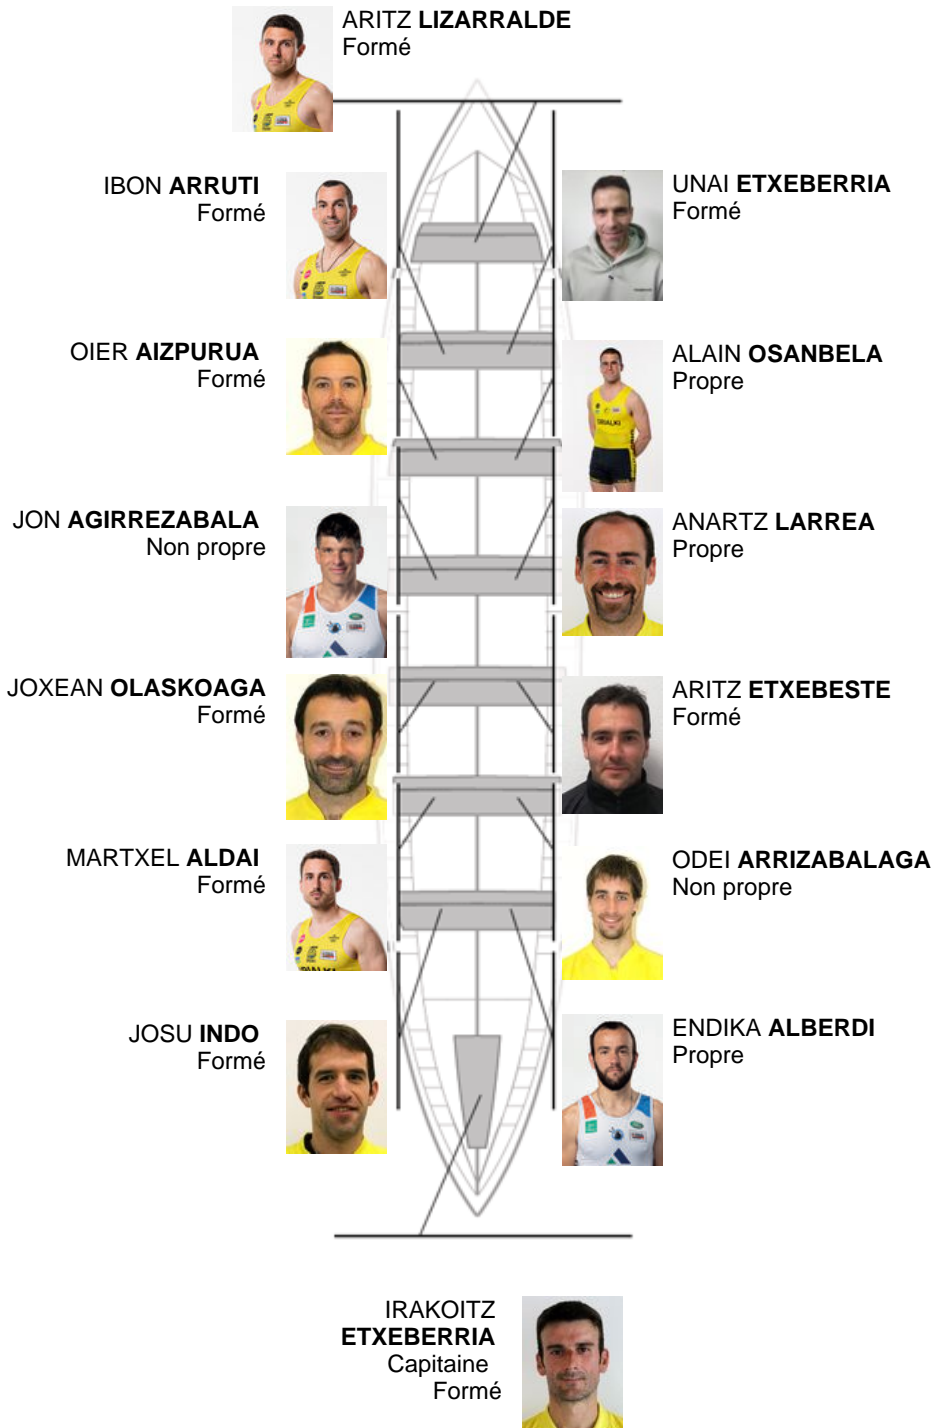

	Club	Temp	Dif	%	Points
6	ORIO ORIALKI	20:25,25	00:21.87	101.81%	7

Coach  
JOXEAN  
**OLASKOAGA**  
BALERDI

Délegué  
IÑAKI  
**AROSTEGI**

Firma y sello

### Supleánts

Remeur  
~~ARISTIZABALA~~  
~~ARISTIZABALA~~  
IÑAKI  
**AROSTEGI**  
Non propre

Formé:9  
Prope: 3  
Non prope: 2