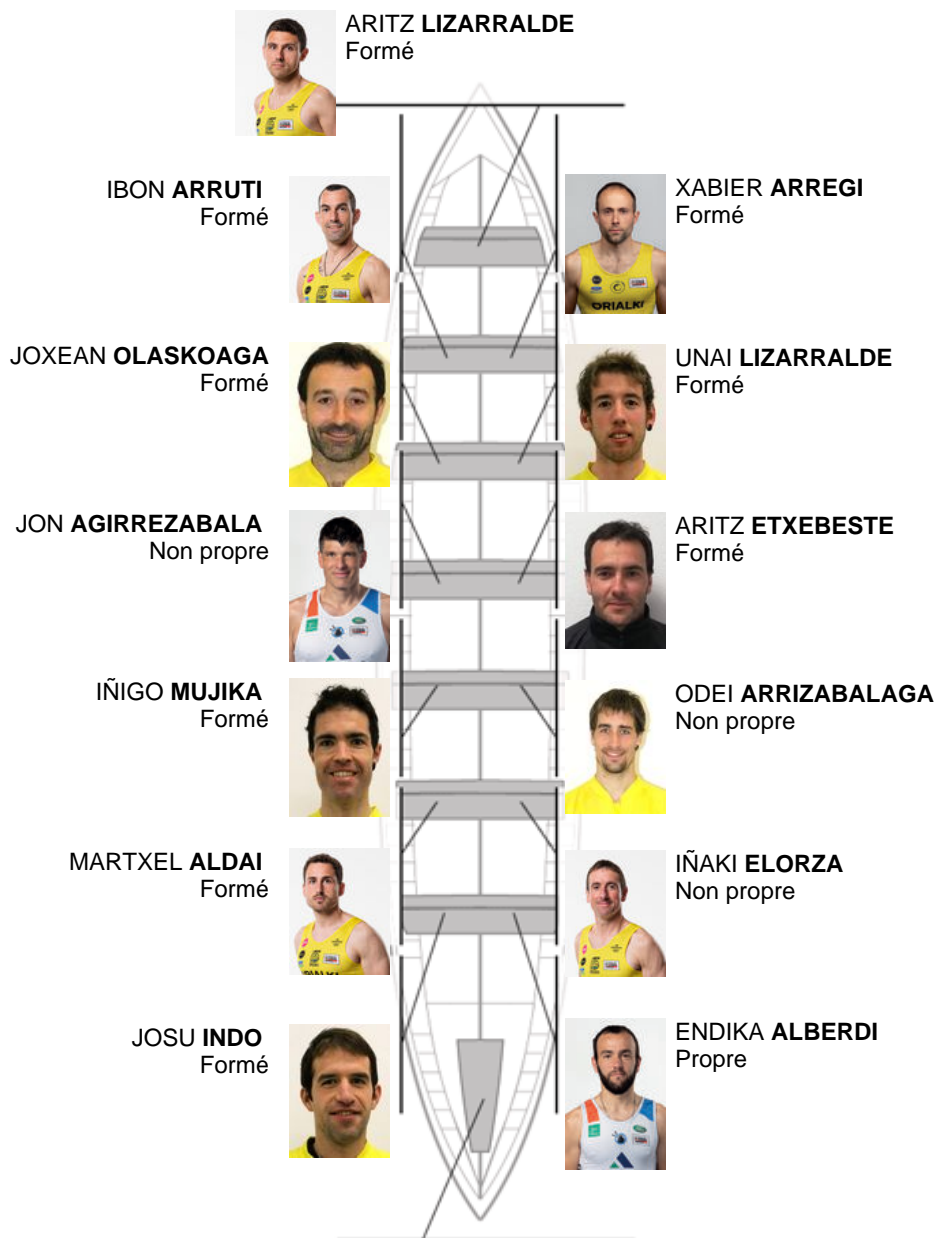

	Club	Temp	Dif	%	Points
7	ORIO ORIALKI	19:59,74	00:31.70	102.71%	6

Coach
JOXEAN
OLASKOAGA
BALERDI

Déleégue
IÑAKI
AROSTEGI

Firma y sello

Supleánts

Remeur
~~IBON~~
IÑAKI
~~ARRUTI~~
ETXEBERRIA

Non propre

Formé:10

Prope: 1

Non propre: 3