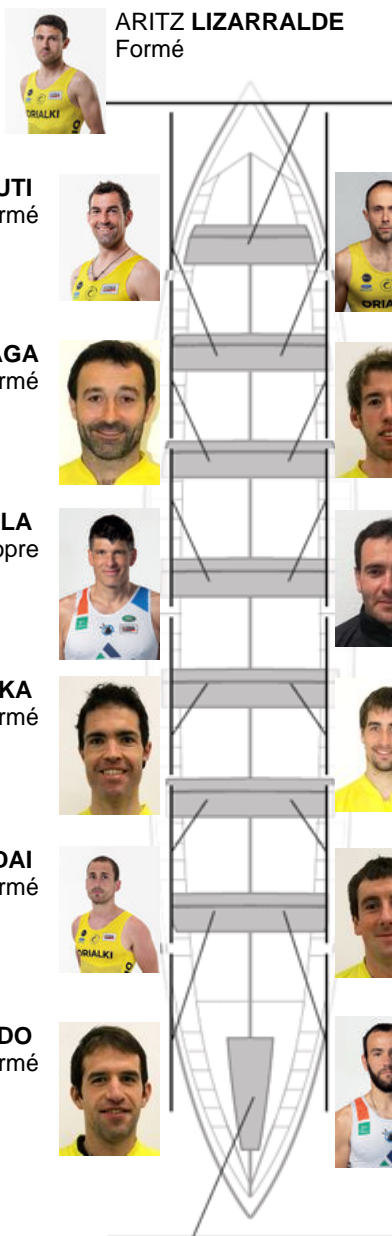

	Club	Temp	Dif	%	Points
7	ORIO ORIALKI	19:59,74	00:31.70	102.71%	6

Coach  
JOXEAN  
**OLASKOAGA**  
BALERDI

Déleégue  
IÑAKI  
**AROSTEGI**

Firma y sello

### Supleánts

Remeur  
~~IBON~~  
~~ARRUTI~~  
**IÑAKI**  
**ETXEBERRIA**

Non propre

IRAKOITZ  
**ETXEBERRIA**  
Capitaine  
Formé

Formé:10

Prope: 1

Non propre: 3