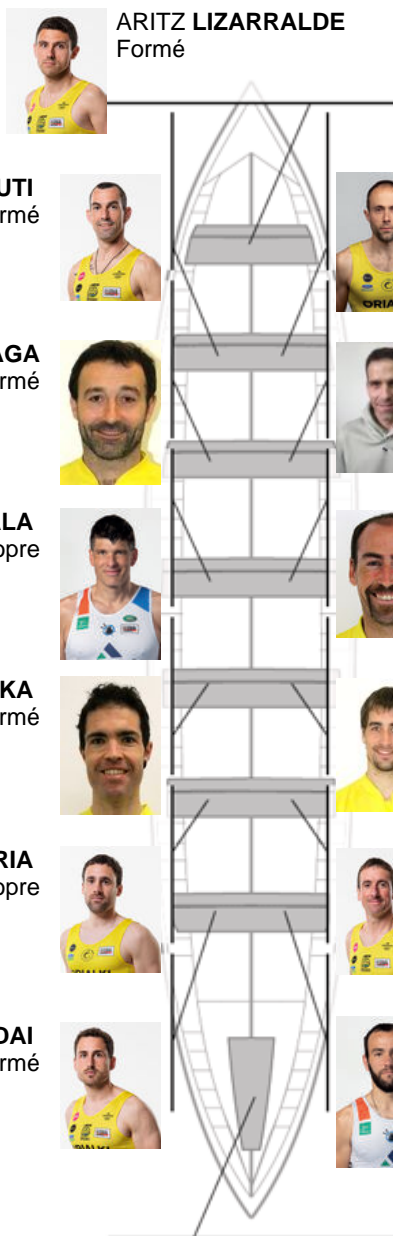

	Club	Temp	Dif	%	Points
6	ORIO ORIALKI	20:39,92	00:41.86	103.49%	7

Coach
JOXEAN
OLASKOAGA
BALERDI

Délegué
IÑAKI
AROSTEGI

Firma y sello

Supleánts

Remeur
~~ARISTIZABAL~~
~~ARISTIZABAL~~

Formé

IRAKOITZ
ETXEBERRIA
Capitaine
Formé