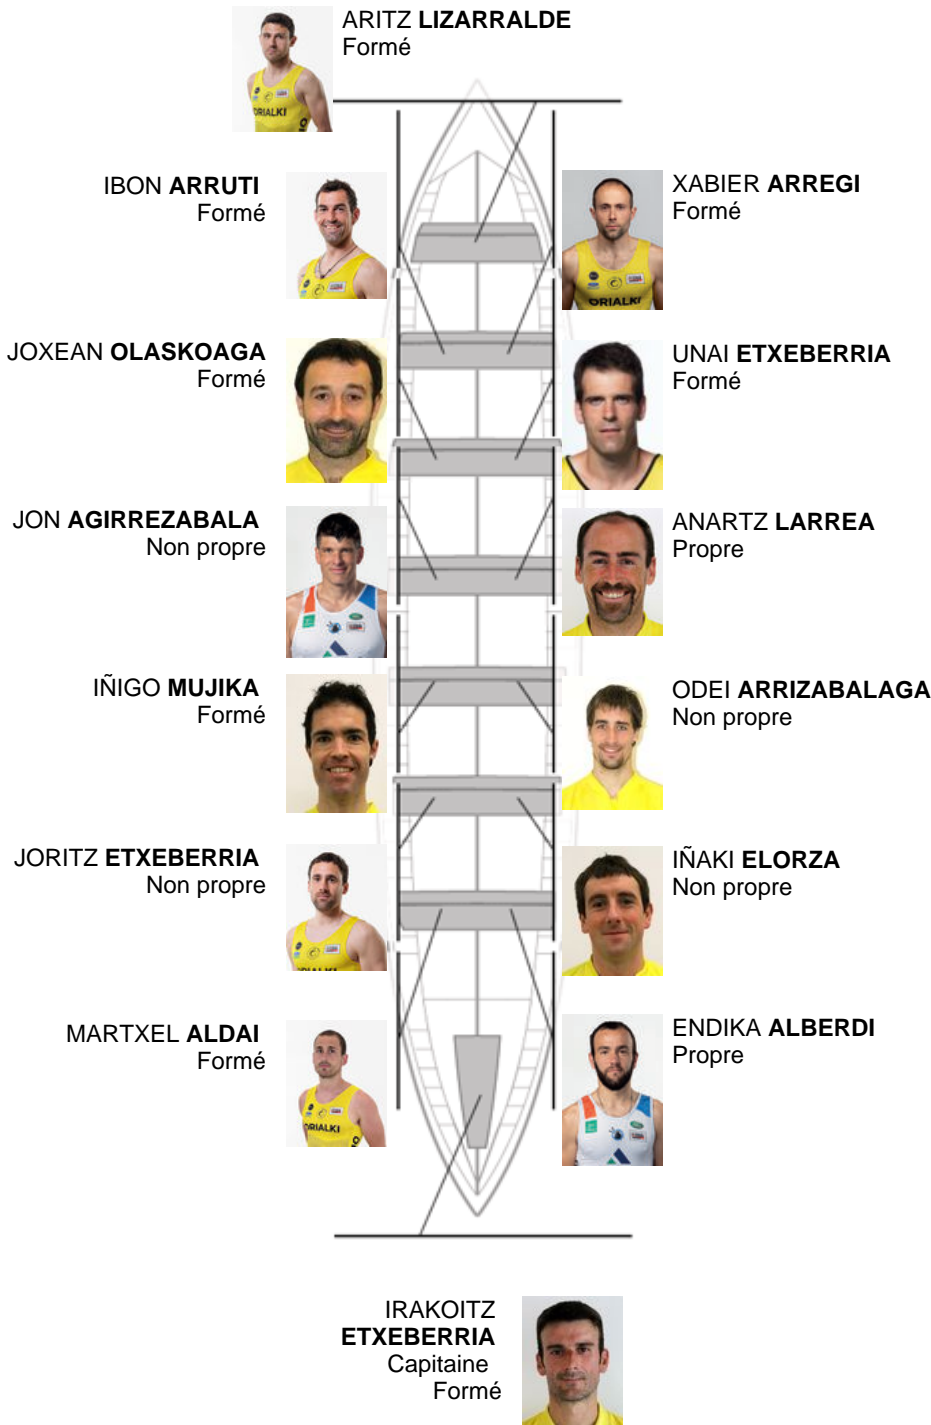

31-07-2016 / XXXI Zumaia Ikurriña - Puntuable

	Club	Temp	Dif	%	Points
6	ORIO ORIALKI	20:39,92	00:41.86	103.49%	7

Firma y sello

Supleánts

Formé

Formé:8

Prope: 2

Non propre: 4