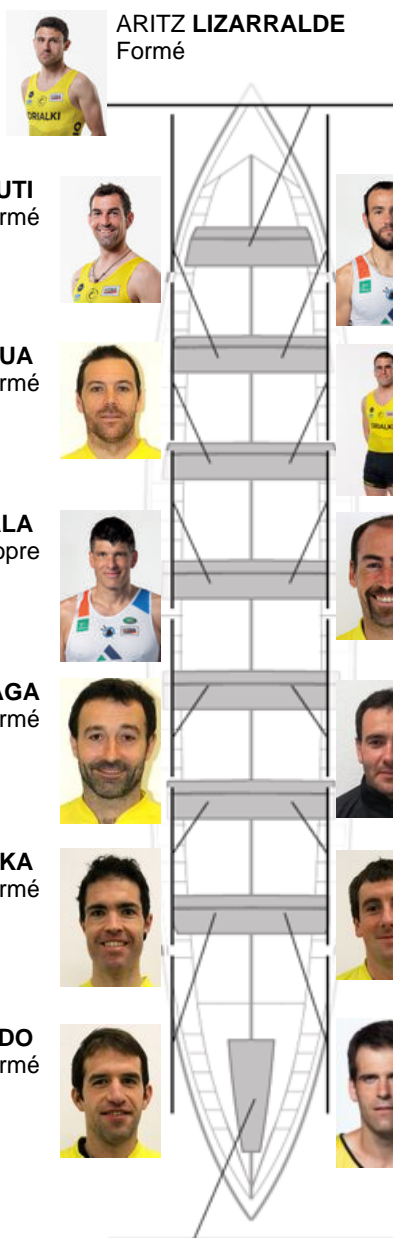

	Club	Temp	Dif	%	Points
5	ORIO ORIALKI	19:56,50	00:29.00	102.48%	8

Coach
JOXEAN
OLASKOAGA
BALERDI

Déleégue
IÑAKI
AROSTEGI

Firma y sello

Supleánts

Remeur
~~IBON ARRUTI~~
~~ALAIN OSABELA~~

Non propre

Formé:9
Prope: 3
Non prope: 2