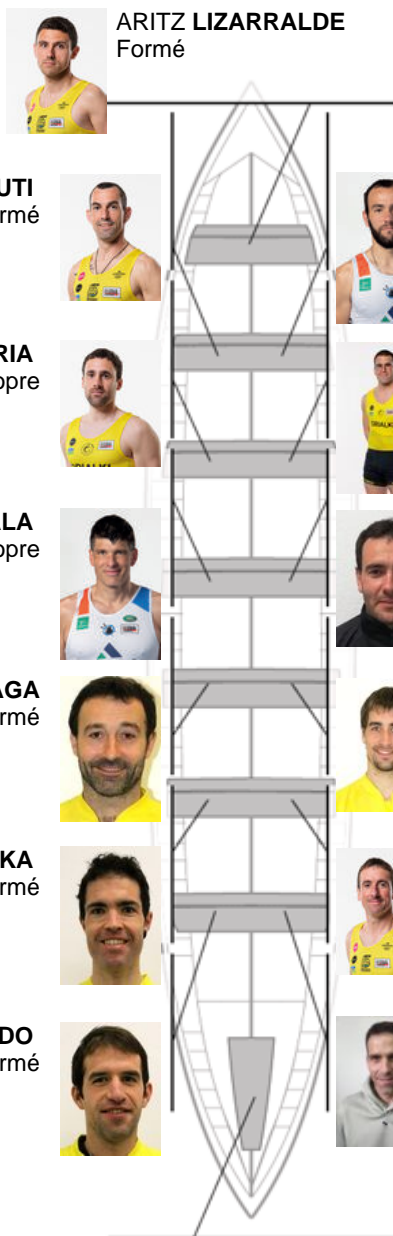

	Club	Temp	Dif	%	Points
10	ORIO ORIALKI	20:33,09	00:42.36	103.55%	3

Coach
JOXEAN
OLASKOAGA
BALERDI

Délegué
IÑAKI
AROSTEGI

Firma y sello

Supleánts

Remeur
~~IBON ARRUTI~~
~~ALONSO SANDE~~

Propre

Formé:8

Prope: 2

Non propre: 4

IRAKOITZ
ETXEBERRIA
Capitaine
Formé