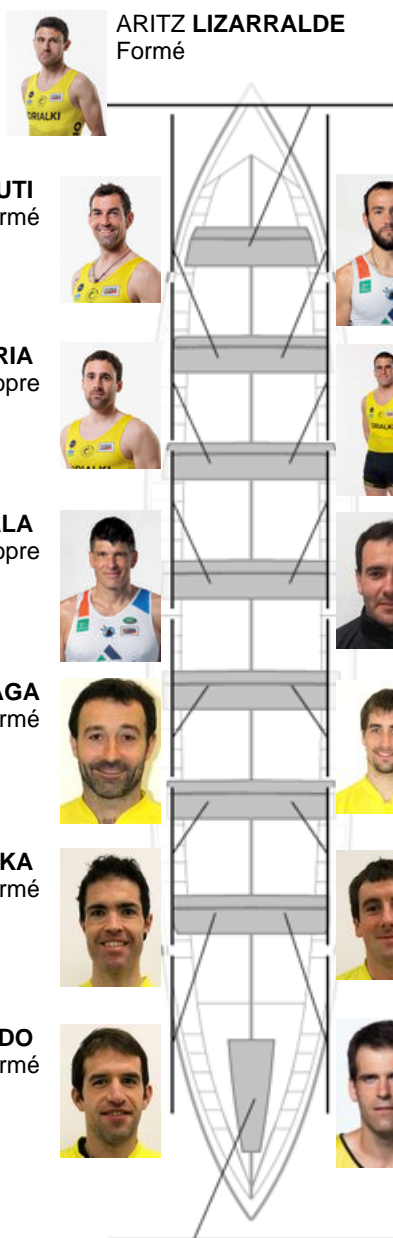

	Club	Temp	Dif	%	Points
10	ORIO ORIALKI	20:33,09	00:42.36	103.55%	3

Coach
JOXEAN
OLASKOAGA
BALERDI

Délégué
IÑAKI
AROSTEGI

Firma y sello

Suppléants

Remeur
IÑAKI
ELORZA

Propre

Formé:8