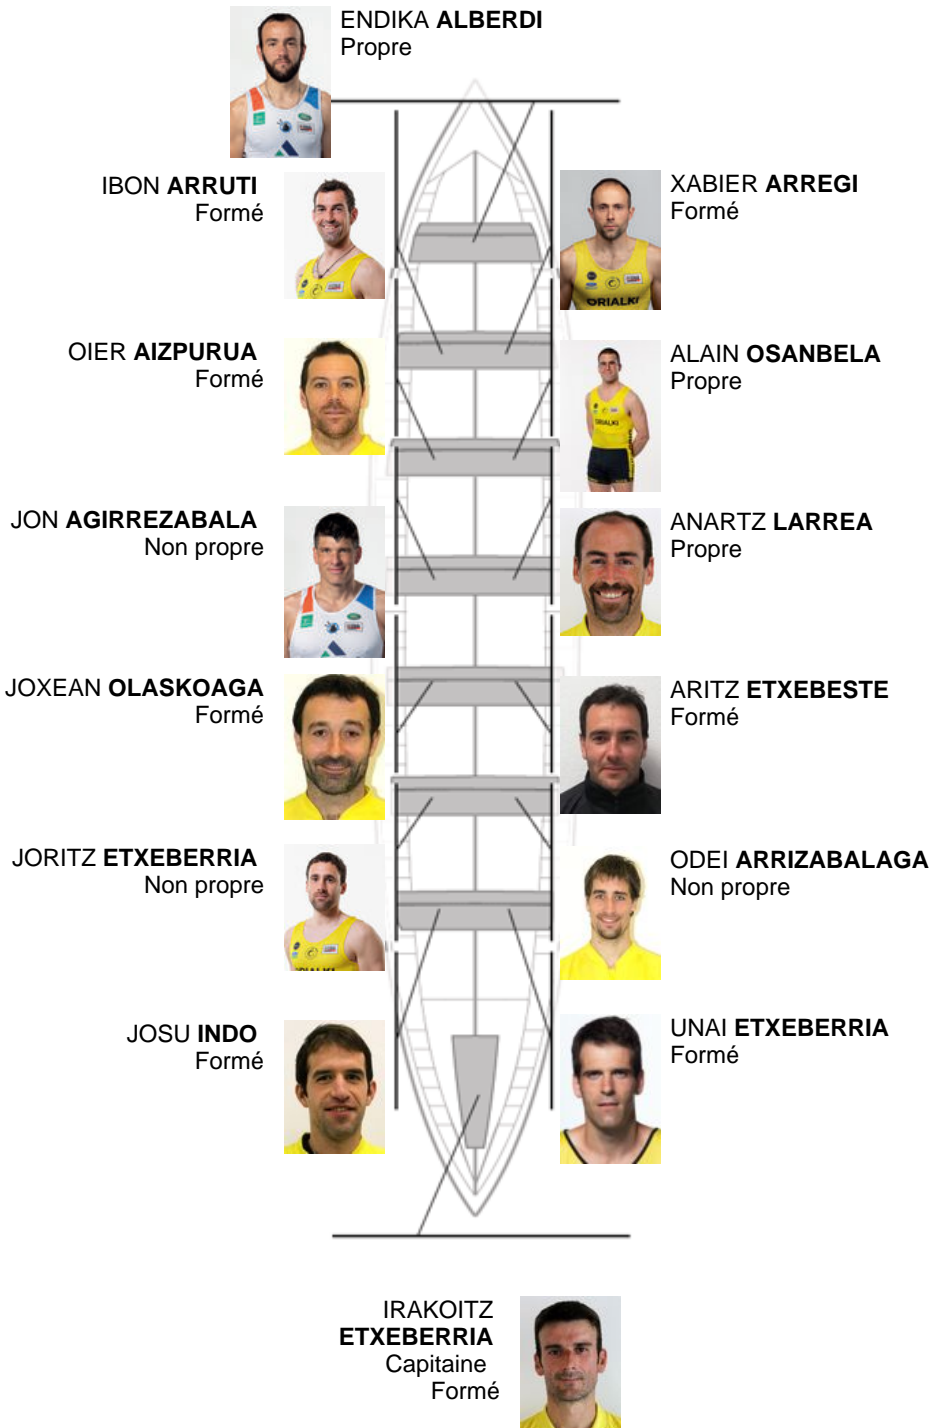

	Club	Temp	Dif	%	Points
3	ORIO ORIALKI	20:16,38	00:20.46	101.71%	10

Coach
JOXEAN
OLASKOAGA
BALERDI

Délegué
IÑAKI
AROSTEGI

Firma y sello

Supleánts

Remeur
~~AROSTEGI~~
~~AROSTEGI~~

Formé

Formé: 8
Prope: 3
Non prope: 3