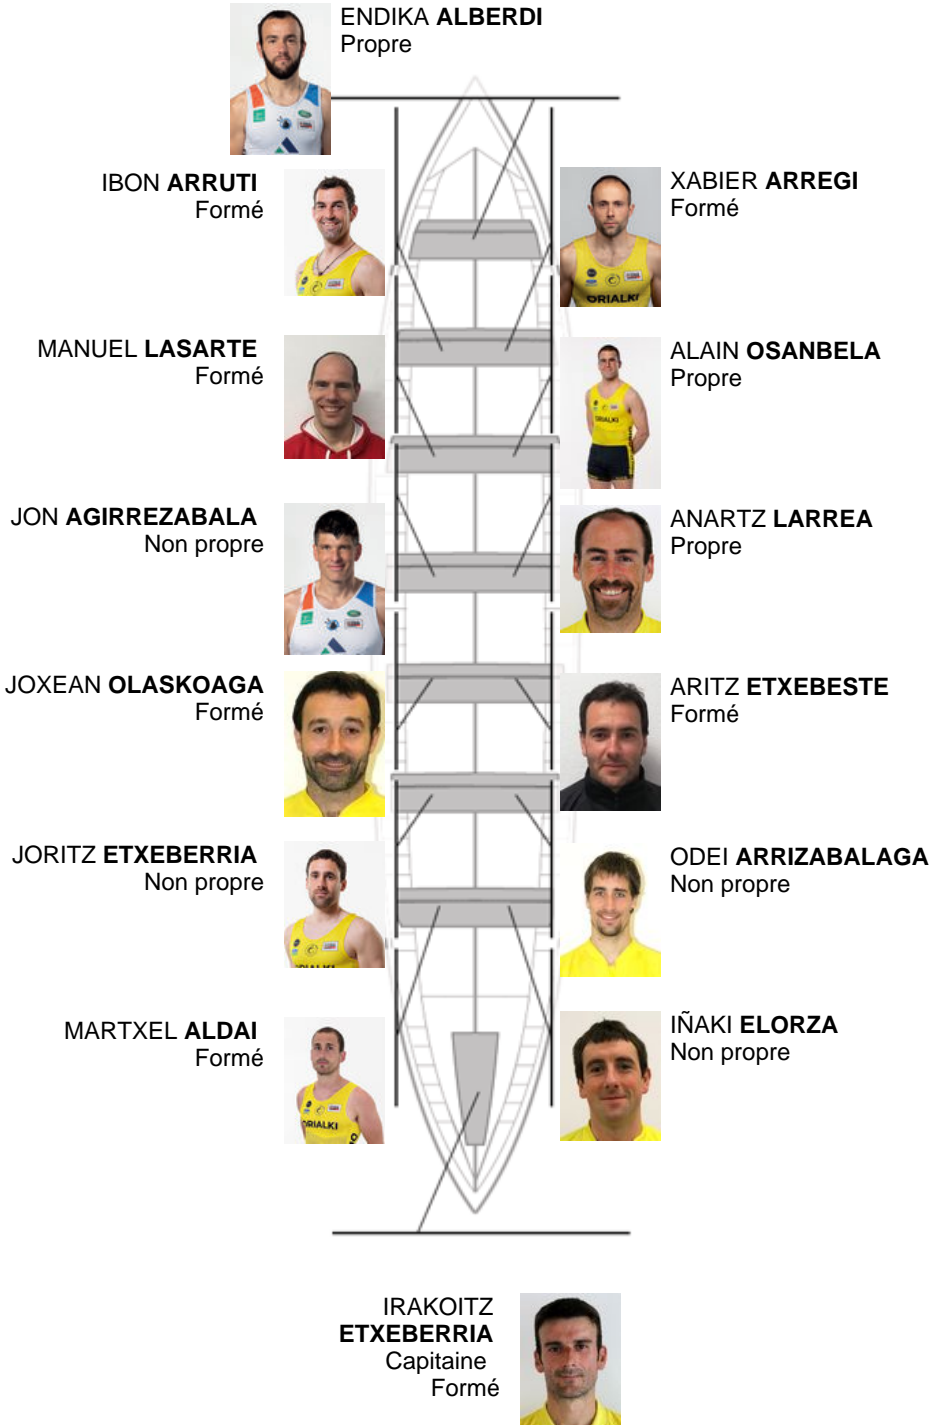

	Club	Temp	Dif	%	Points
2	ORIO ORIALKI	19:27,68	00:07.46	100.64%	11

Coach
JOXEAN
OLASKOAGA
BALERDI

Délegué
IÑAKI
AROSTEGI

Firma y sello

Supleánts

Remeur
IÑAKI
AROSTEGI
Formé

Formé: 7
Prope: 3
Non propre: 4