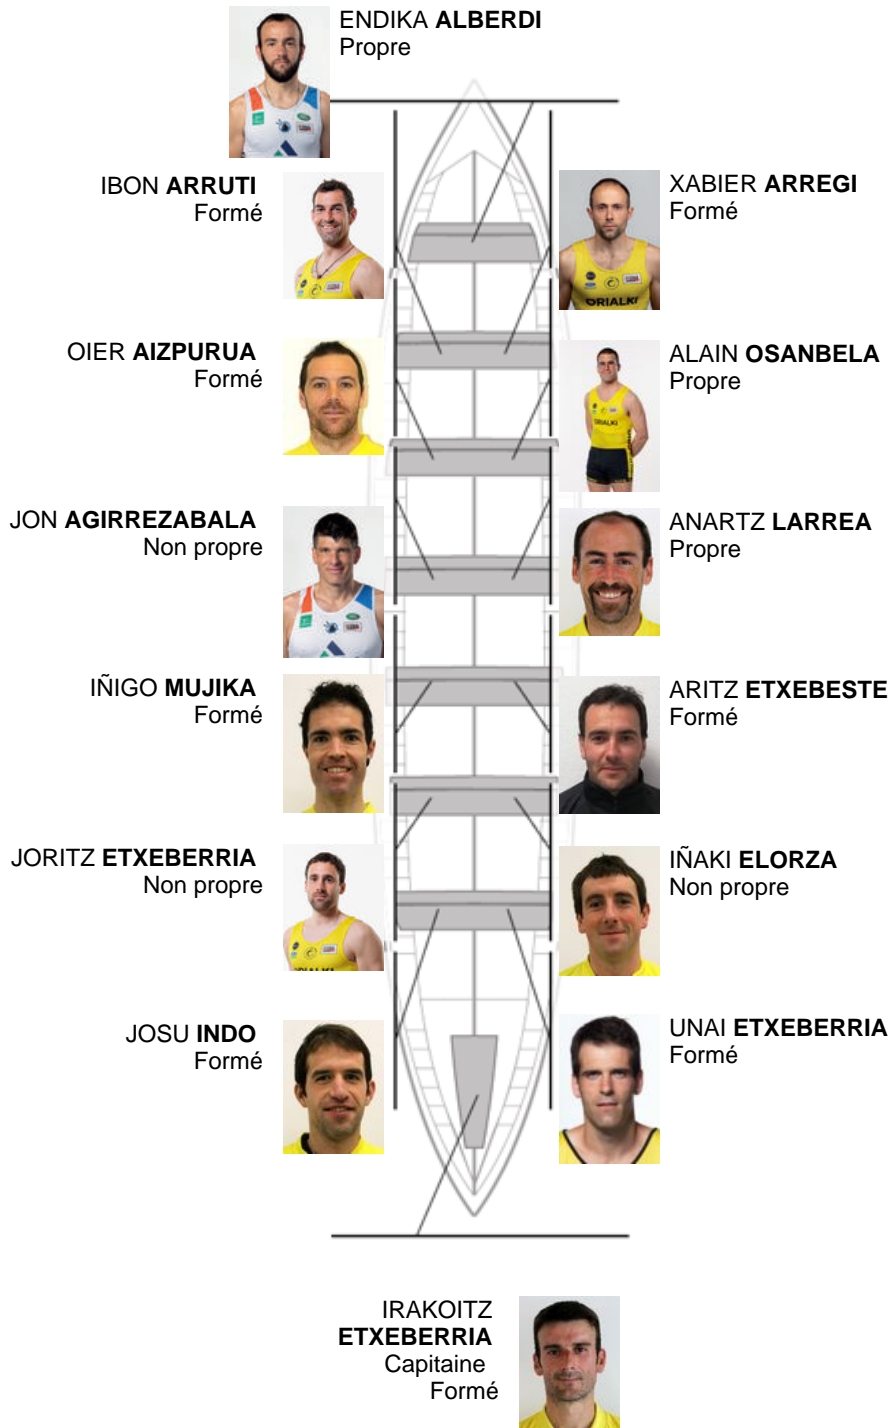

	Club	Temp	Dif	%	Points
5	ORIO ORIALKI	21:32,88	00:25.96	102.04%	8

Coach  
JOXEAN  
**OLASKOAGA**  
BALERDI

Délegué  
IÑAKI  
**AROSTEGI**

Firma y sello

### Supleánts

Remeur  
~~JOXEAN OLASKOAGA~~  
~~JOXEAN OLASKOAGA~~  
Formé propre

Formé:8  
Prope: 3  
Non prope: 3