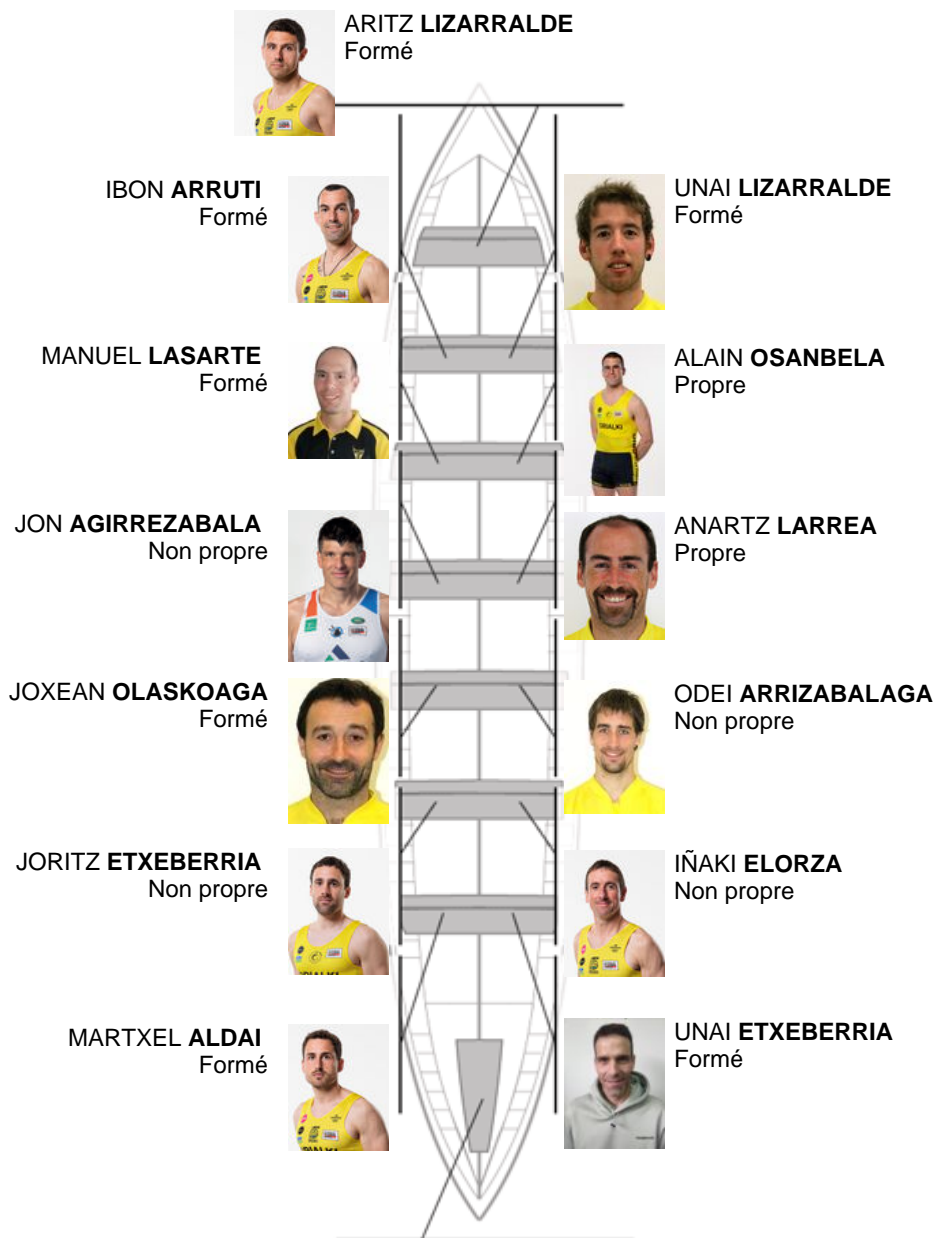

Club	Temp	Dif	%	Points
5	ORIO ORIALKI	20:11,14	00:23.82	102.00%	8

Firma y sello

Supleánts

Propre

Formé:8

Propre: 2

Non propre: 4

IRAKOITZ
ETXEBERRIA
Capitaine
Formé