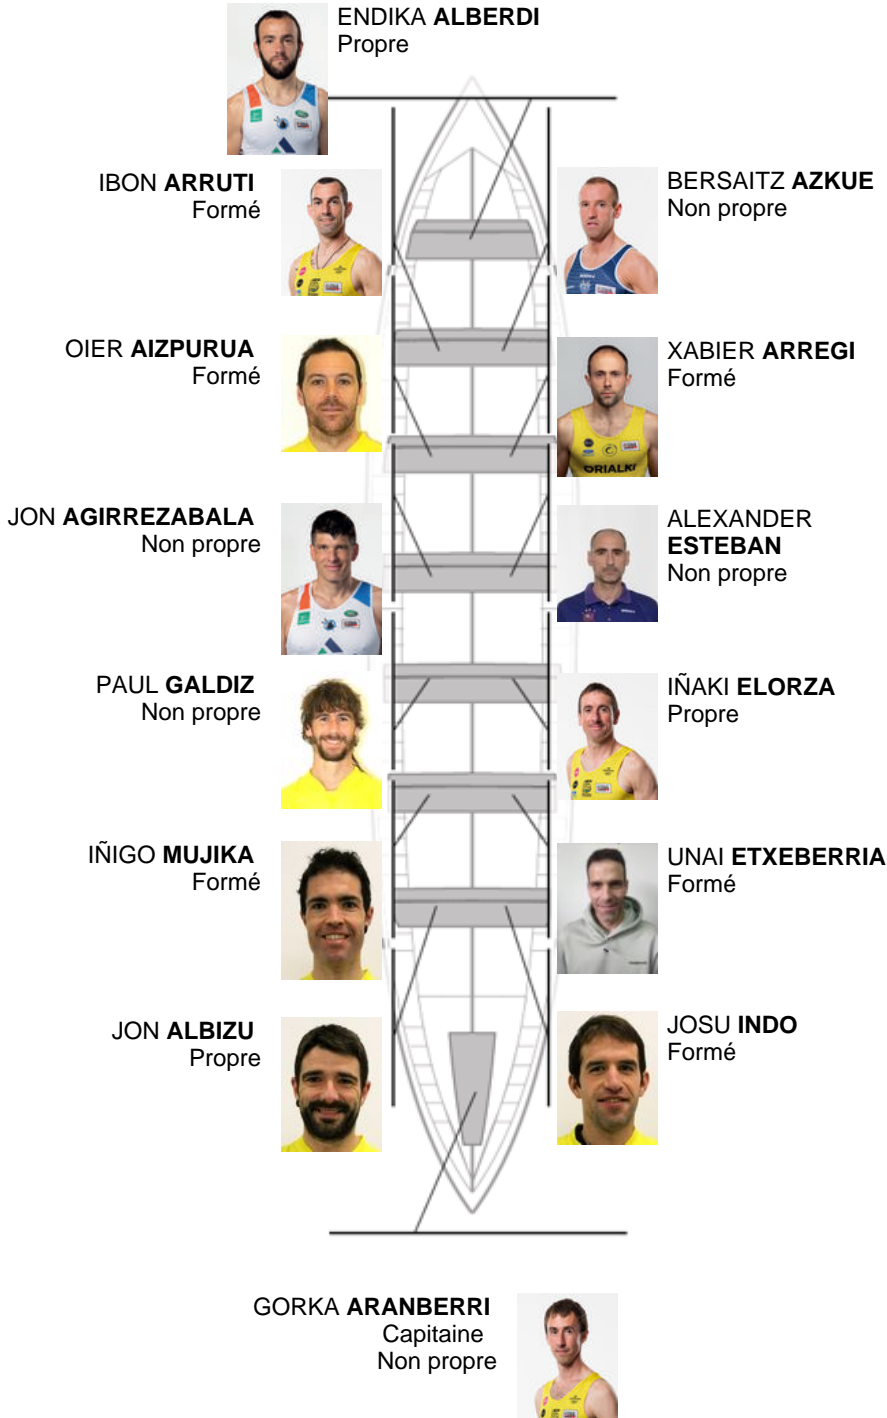

	Club	Temp	Dif	%	Points
1	ORIO ORIALKI	19:32,20		100.00%	12

Coach  
JON  
SALSAMENDI

Délégué  
IÑAKI  
AROSTEGI

Firma y sello

### Supléants

Remeur  
~~IBON ARRUTI~~  
~~OSKAR BERROA~~  
IÑAKI ELORZA  
Non propre

Formé:6  
Prope: 3  
Non propre: 5