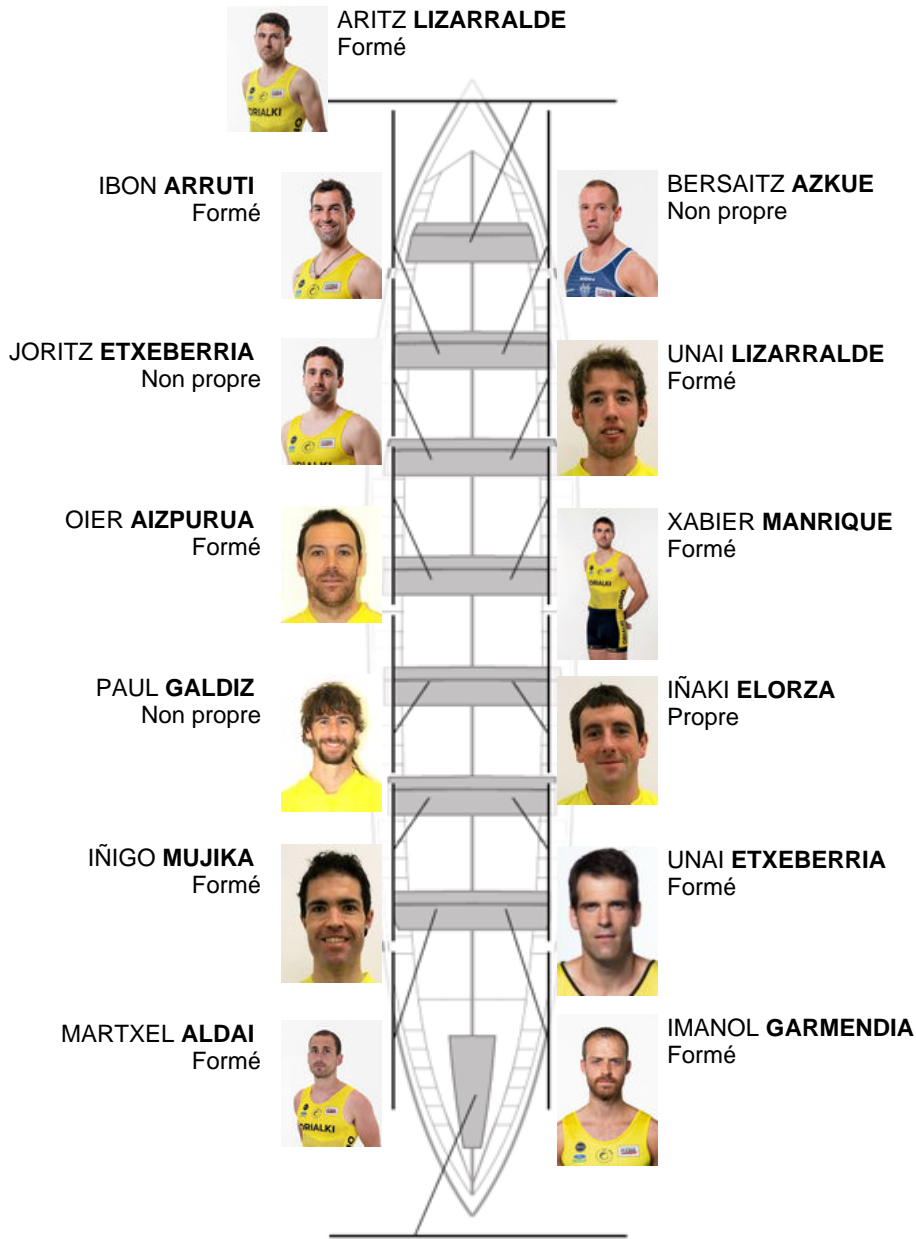

	Club	Temp	Dif	%	Points
5	ORIO ORIALKI	19:49,56	00:17.80	101.51%	8

Coach
JON
SALSAMENDI

Délégué
IÑAKI
AROSTEGI

Firma y sello

Supleánts

Remeur
~~IBON ARRUTI~~
~~IBON ARRUTI~~
IÑAKI ELORZA
Non propre

GORKA ARANBERRI
Capitaine
Non propre

Formé:9
Prope: 1
Non propre: 4