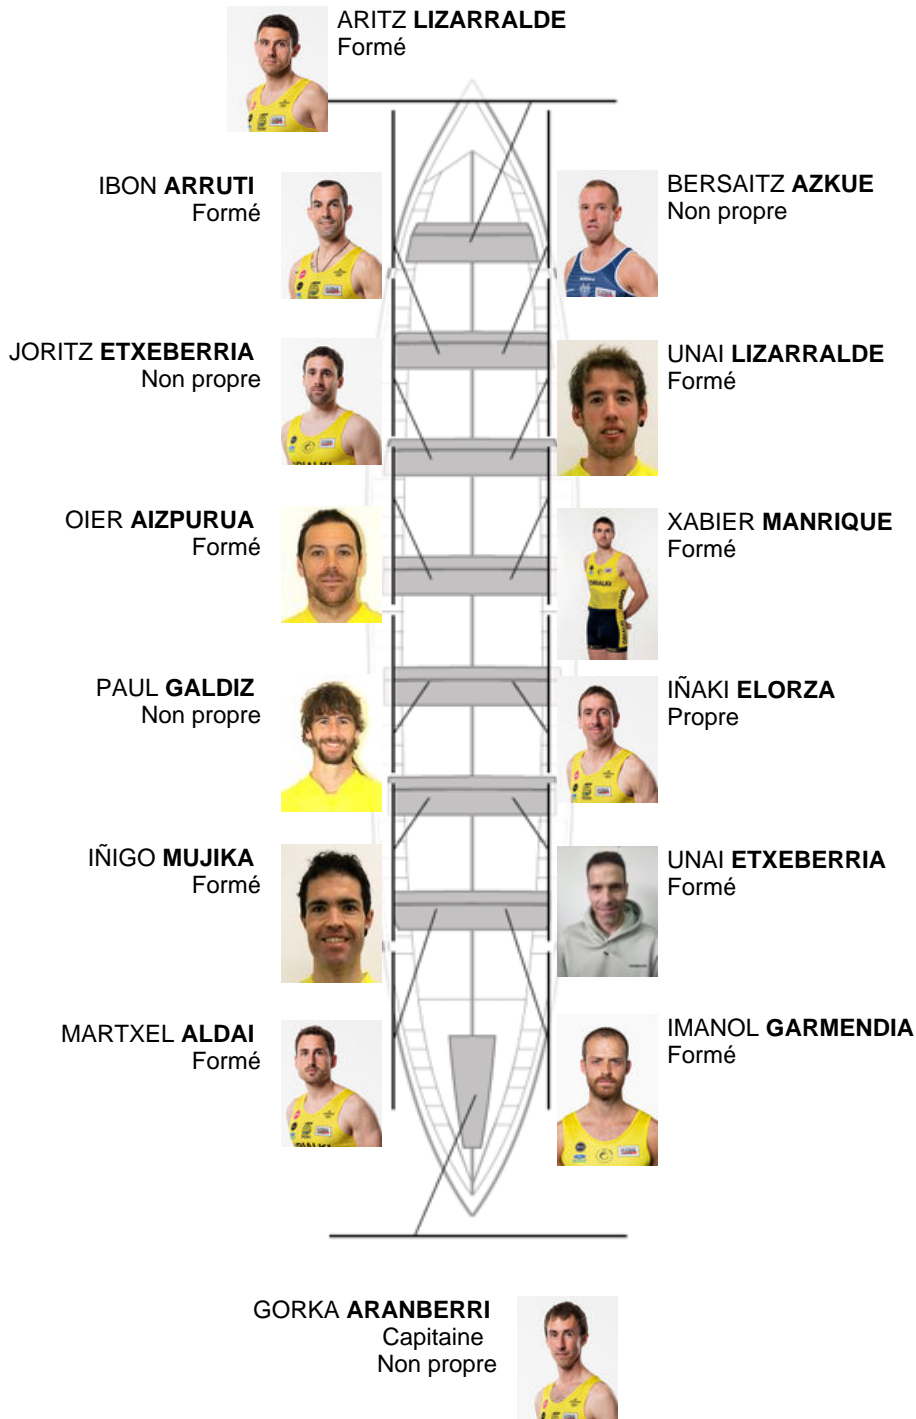

	Club	Temp	Dif	%	Points
5	ORIO ORIALKI	19:49,56	00:17.80	101.51%	8

Coach  
JON  
SALSAMENDI

Délégué  
IÑAKI  
AROSTEGI

Firma y sello

### Supleánts

Remeur  
~~IBON ARRUTI~~  
~~IBON ARRUTI~~  
IÑAKI ELORZA  
Non propre

Formé:9  
Prope: 1  
Non propre: 4