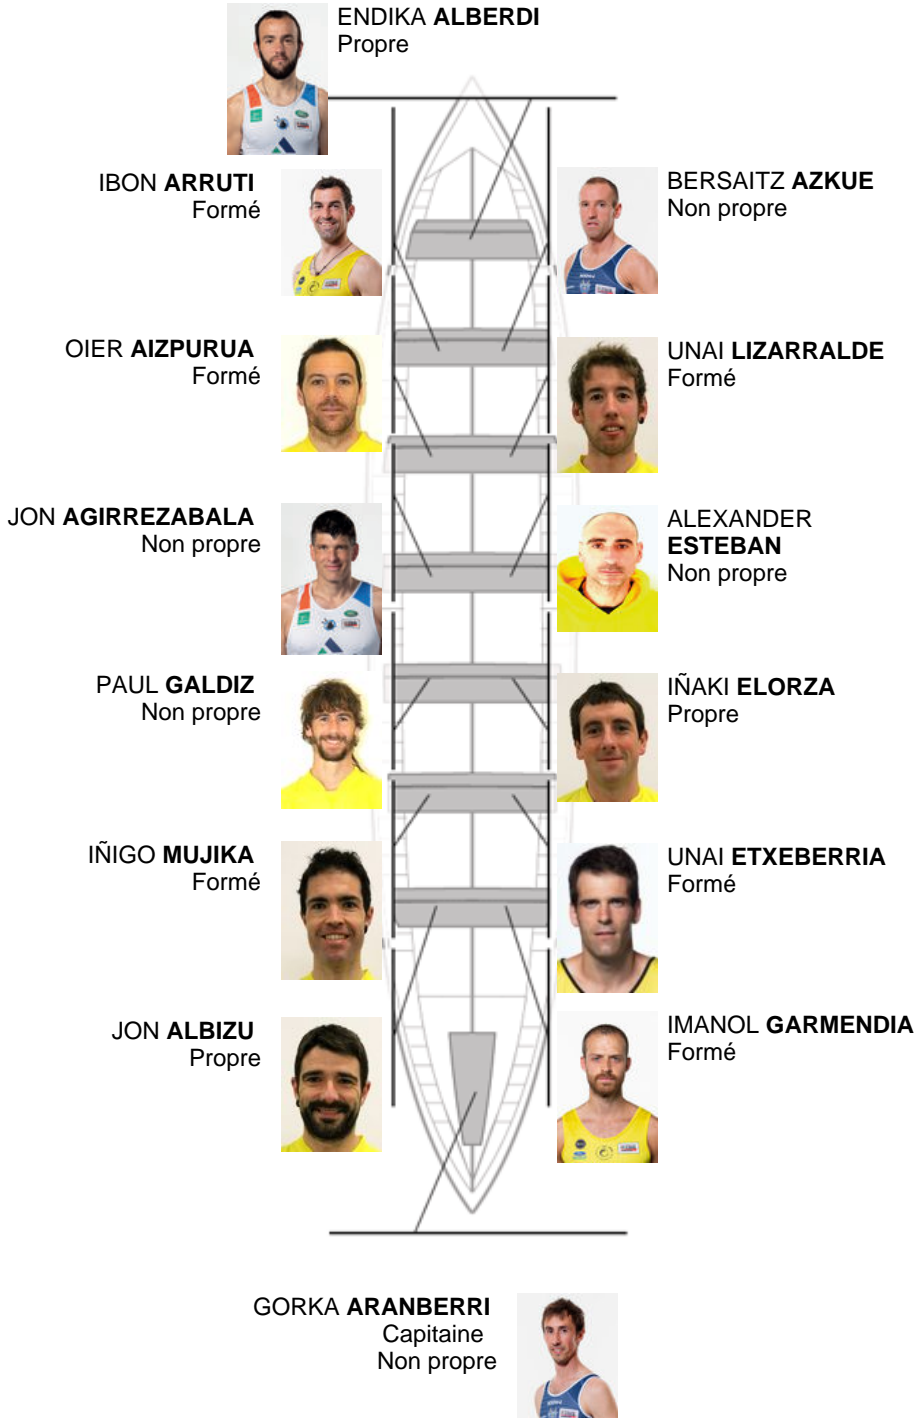

	Club	Temp	Dif	%	Points
1	ORIO ORIALKI	20:02,26		100.00%	12

Coach  
JON  
SALSAMENDI

Délégué  
IÑAKI  
AROSTEGI

Firma y sello

### Supléants

Remeur  
~~MATEU~~  
~~ARISTARUI~~  
Formé propre

Formé:6  
Prope: 3  
Non propre: 5