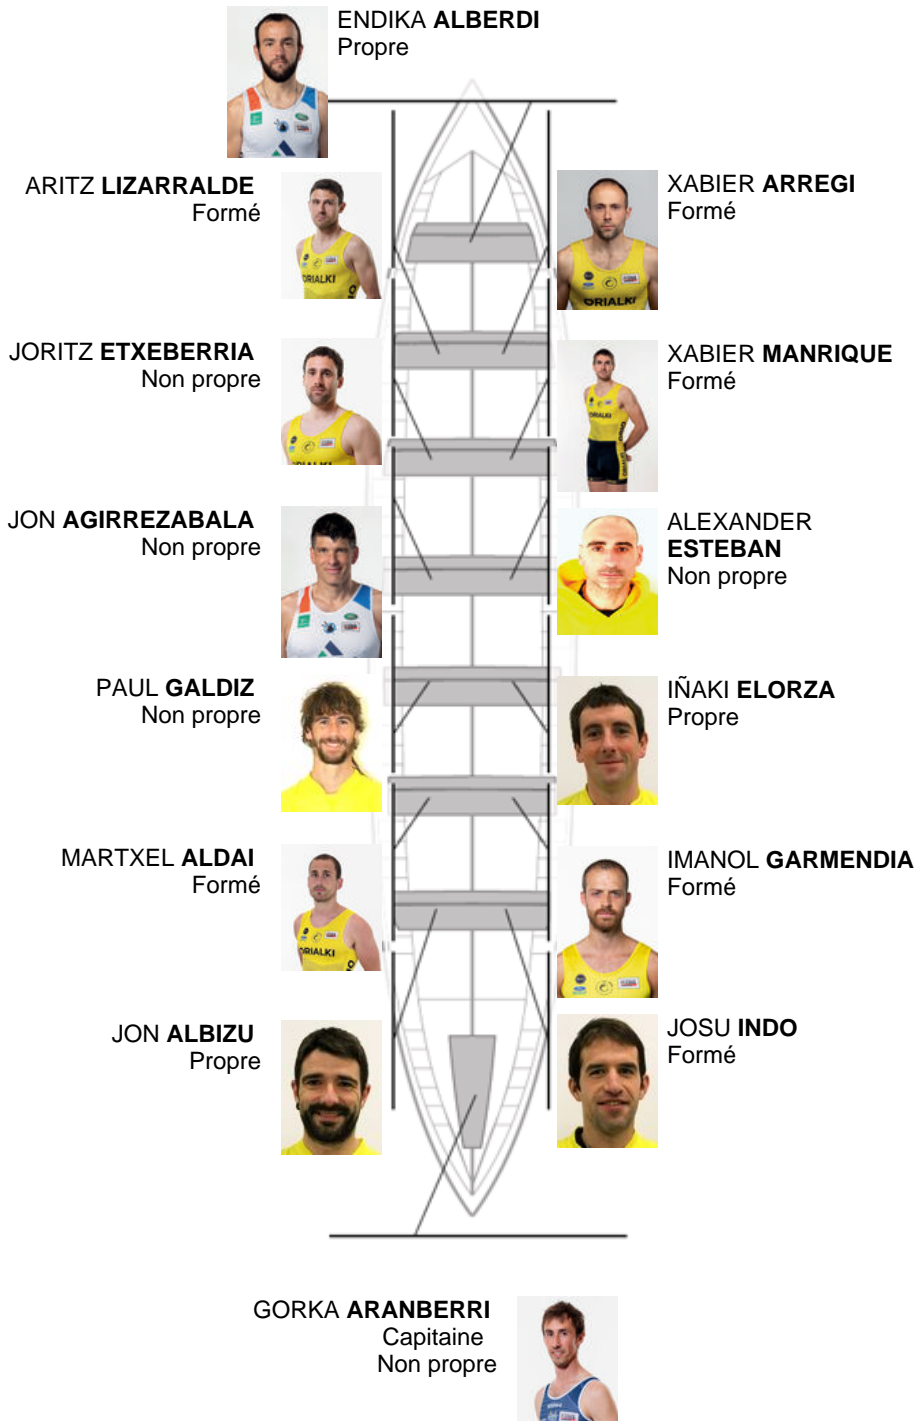

Club	Temp	Dif	%	Points
4	ORIO ORIALKI	20:03,12	00:14.02	101.17%	9

Firma y sello

Supleánts

Formé:6
Prope: 3
Non propre: 5