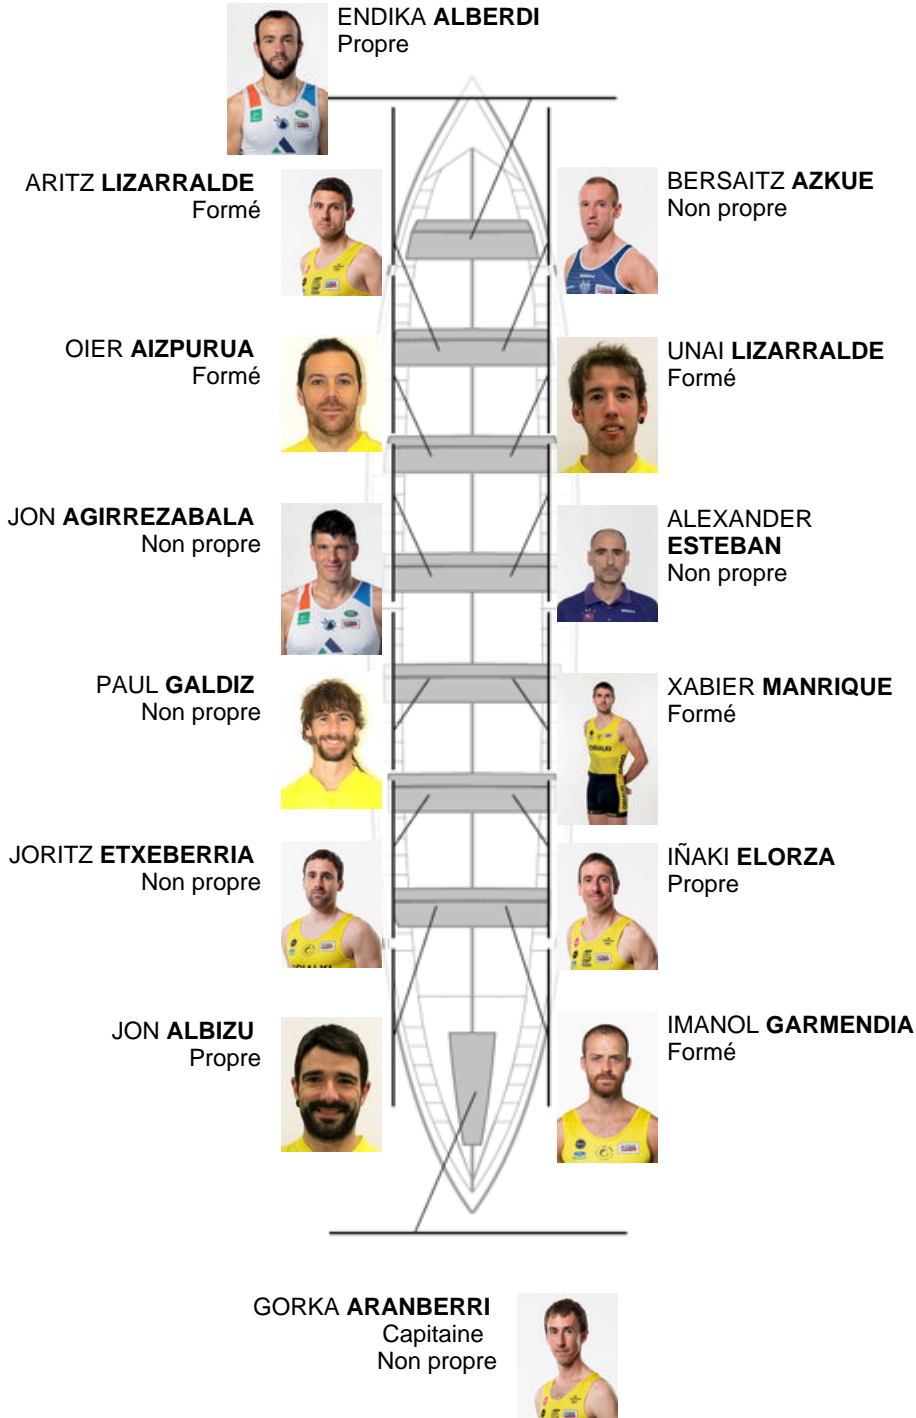

	Club	Temp	Dif	%	Points
5	ORIO ORIALKI	19:46,50	00:10.76	100.91%	8

Coach  
JON  
SALSAMENDI

Délégué  
IÑAKI  
AROSTEGI

Firma y sello

### Supleánts

Remeur  
~~BERREBEL~~  
~~ELORZA~~ RRIA  
Formé

Formé:5  
Prope: 3  
Non prope: 6