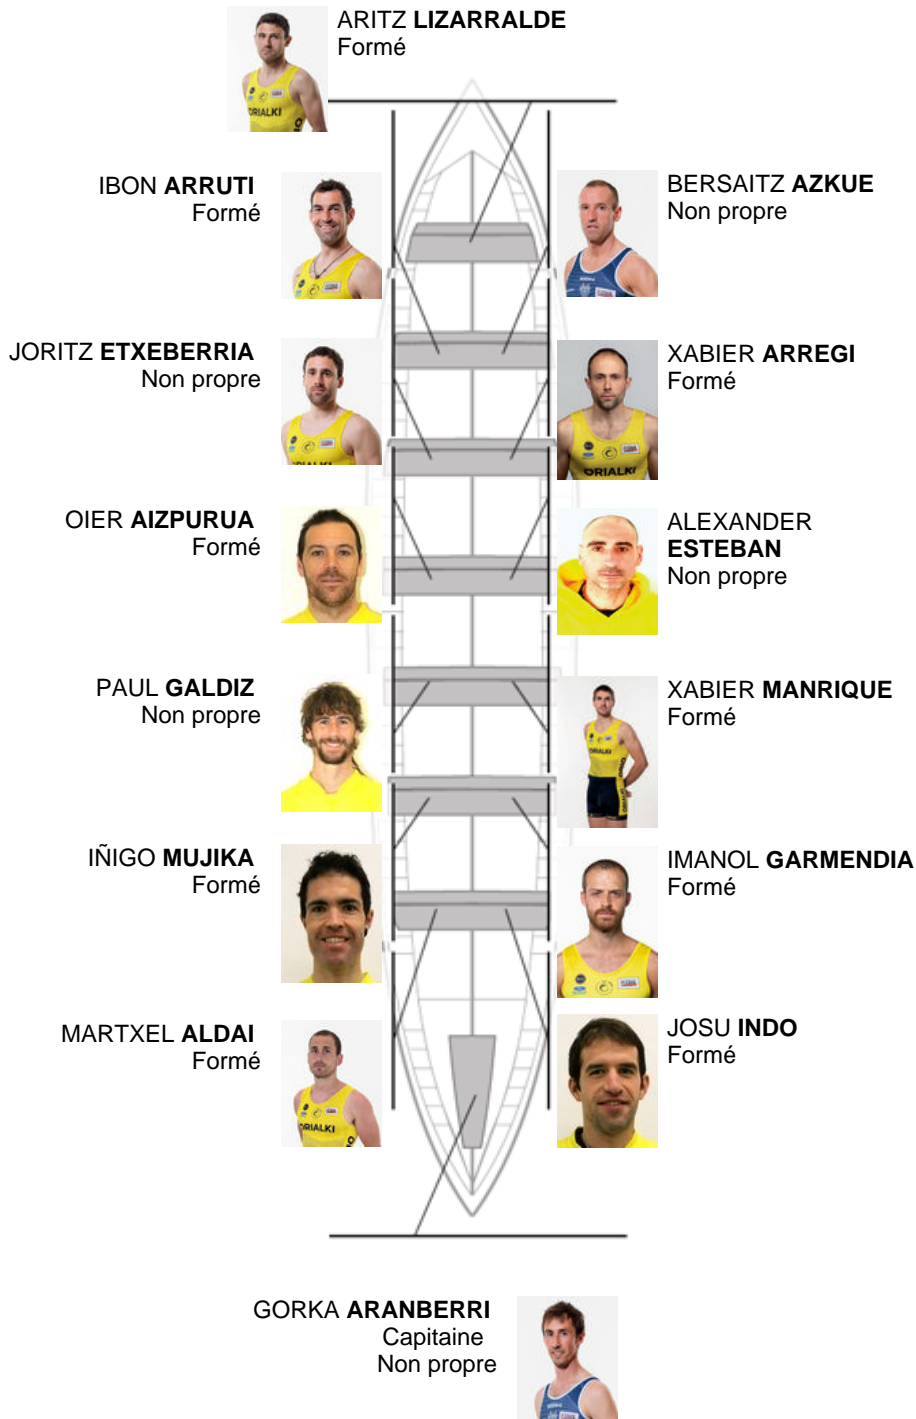

	Club	Temp	Dif	%	Points
6	ORIO ORIALKI	19:32,72	00:28.76	102.51%	7

Coach  
JON  
SALSAMENDI

Délegué  
IÑAKI  
AROSTEGI

Firma y sello

### Supleánts

Remarero  
IÑAKI  
AROSTEGI  
Non propre

Formé:9  
Prope:  
Non prope: 5