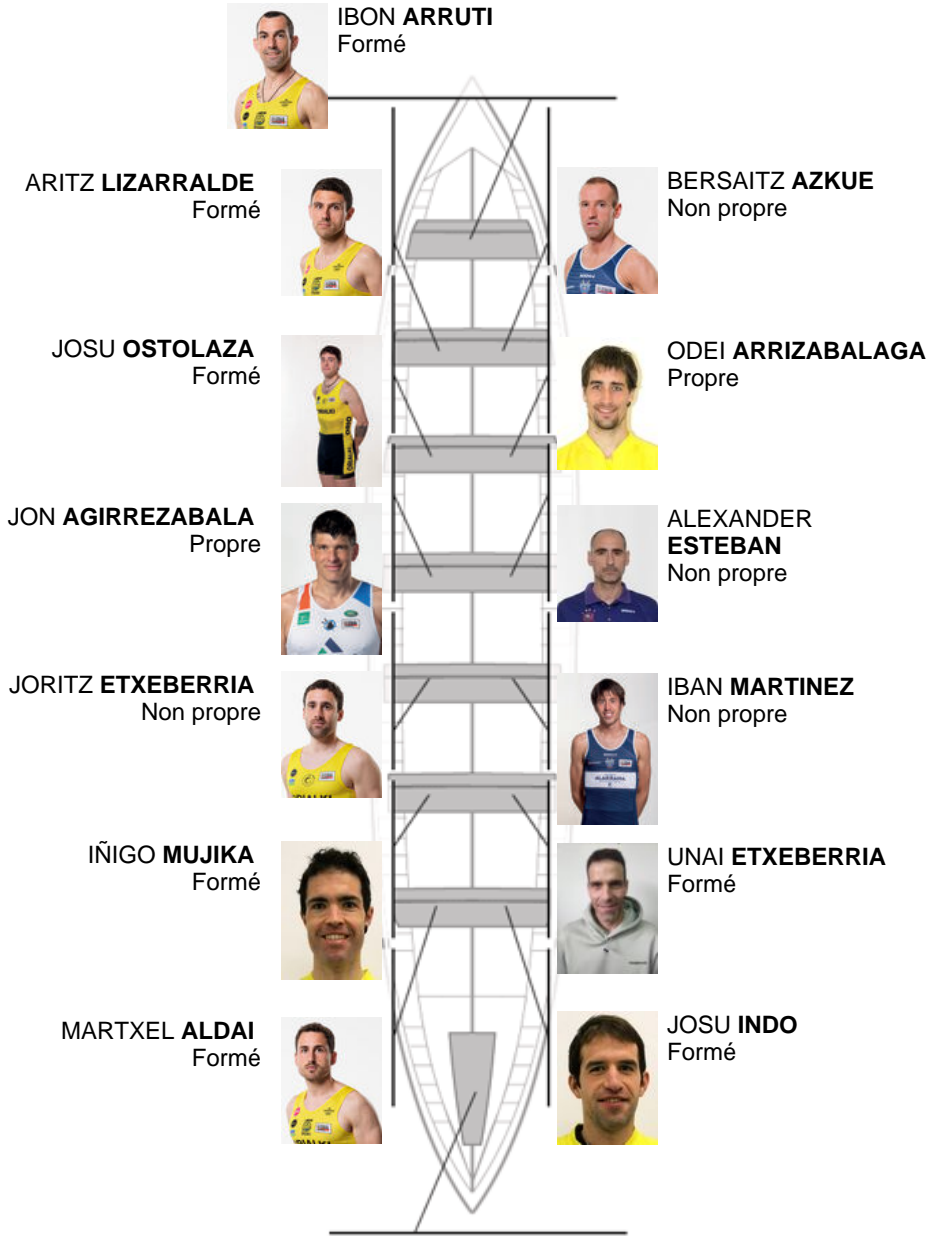

	Club	Temp	Dif	%	Points
7	ORIO ORIALKI	20:02,24	00:26.92	102.29%	6

Coach
JON
SALSAMENDI

Délegué
IÑAKI
AROSTEGI

Firma y sello

Supleánts

Remeur
IÑAKI
AROSTEGI
Non propre

GORKA ARANBERRI
Capitaine
Non propre

Formé:7
Prope: 2
Non prope: 5