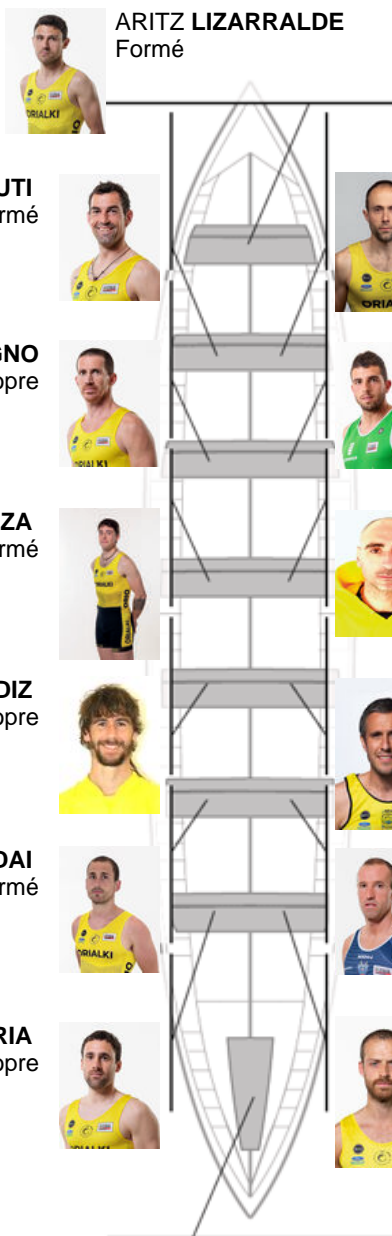

	Club	Temp	Dif	%	Points
1	ORIO ORIALKI	19:25,92		100.00%	12

Coach
JON
SALSAMENDI

Délégué
IÑAKI
AROSTEGI

Firma y sello

Supléants

Ramón
~~BERAITZ~~
~~BERAITZ/BERAAGA~~

Non propre

ARITZ LIZARRALDE
Formé

IBON ARRUTI
Formé

LEANDRO SALVAGNO
Non propre

JOSU OSTOLAZA
Formé

PAUL GALDIZ
Non propre

MARTXEL ALDAI
Formé

JORITZ ETXEBERRIA
Non propre

XABIER ARREGI
Formé

JON ETXANIZ
Non propre