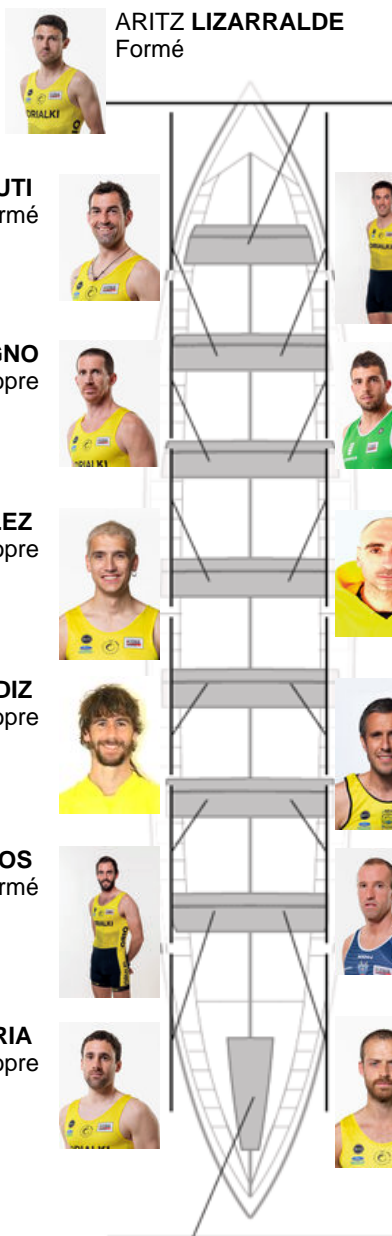

	Club	Temp	Dif	%	Points
1	ORIO ORIALKI	19:27,78		100.00%	12

Coach
JON SALSAMENDI

Délégué
IÑAKI AROSTEGI

Firma y sello

Supleánts

Remour
~~RODRIGUEZ~~
~~RODRIGUEZ~~

Non propre

GORKA ARANBERRI
 Capitaine
 Non propre