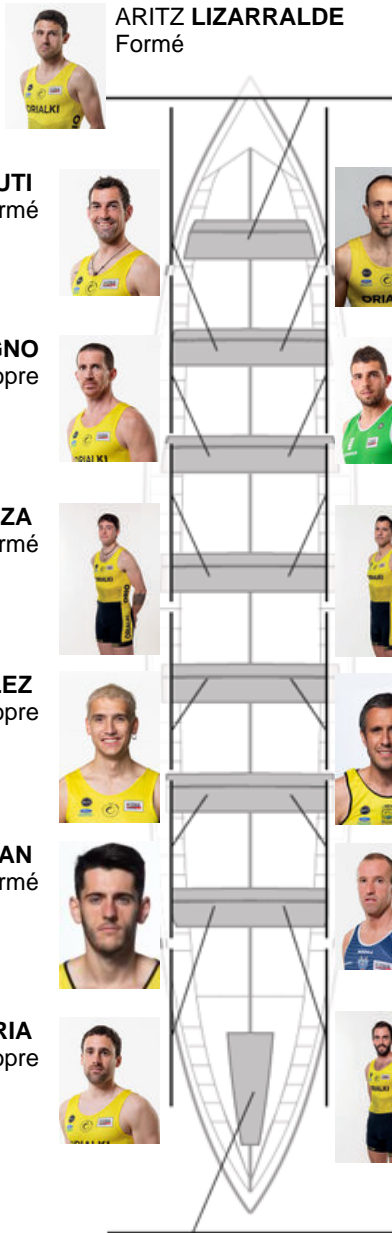

	Club	Temp	Dif	%	Points
6	ORIO ORIALKI	20:13,29	00:28.44	102.40%	7

Coach
JON
SALSAMENDI

Délegué
IOSU
ESNAOLA ATXEGA

Firma y sello

Supleánts

Remeur
~~MERTXEL~~
MERTXEL
ESNAOLA ATXEGA
Formé propre

Formé:6
Prope: 3
Non prope: 5

GORKA ARANBERRI
Capitaine
Propre