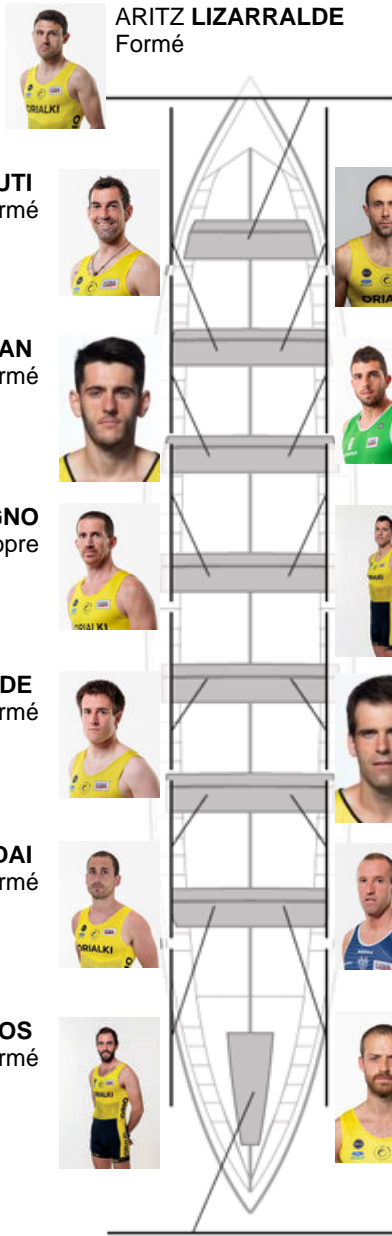

	Club	Temp	Dif	%	Points
4	ORIO ORIALKI	19:31,38	00:15.60	101.34%	9

Coach
JON
SALSAMENDI

Délegué
BORJA
MENA SALSAMENDI

Firma y sello

Supleánts

Remeur
IREKOLANDA
LAGA
Non propre

GORKA ARANBERRI
Capitaine
Propre

Formé:9
Prope: 2
Non prope: 3