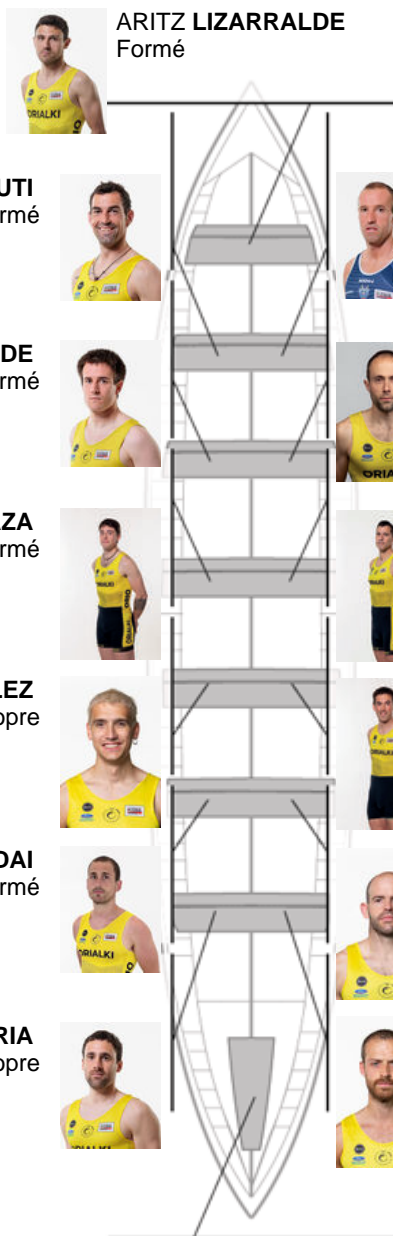

	Club	Temp	Dif	%	Points
7	ORIO ORIALKI	20:55,80	00:39.24	103,22%	6

Coach
JON
SALSAMENDI

Déleégue
IOSU
ESNAOLA ATXEGA

Firma y sello

Supleánts

Remeur
~~IOSU~~
~~ESNAOLA~~
UGAITZ MENDIZABAL
Propre

UGAITZ MENDIZABAL
Propre

Formé:8
Prope: 2
Non prope: 4