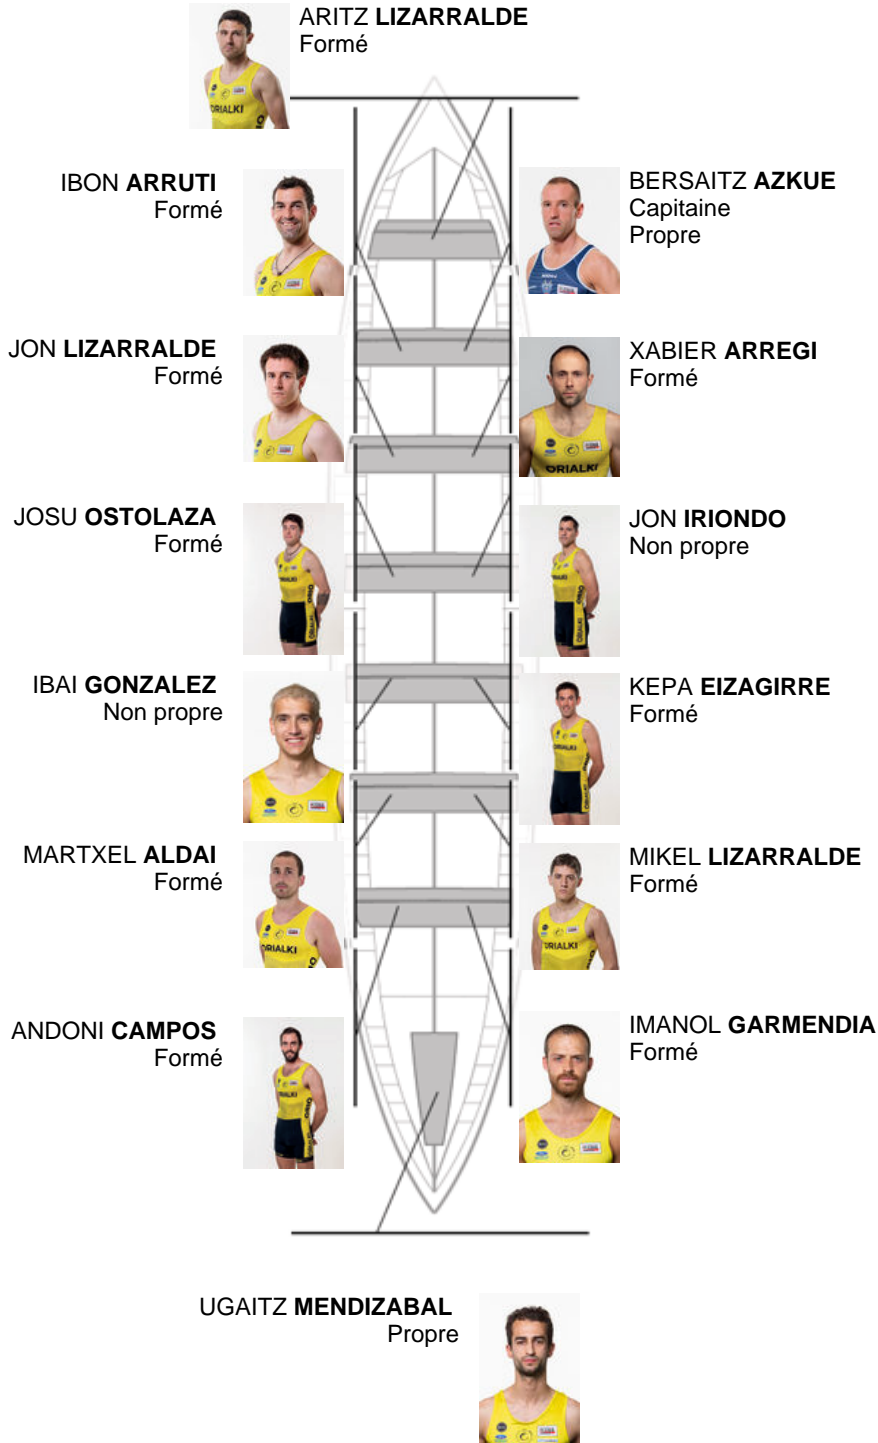

	Club	Temp	Dif	%	Points
3	ORIO ORIALKI	20:49,64	00:10.46	100.84%	10

Coach  
JON  
SALSAMENDI

Délegué  
IOSU  
ESNAOLA ATXEGA

Firma y sello

### Supleánts

Remeur  
~~KEPA EIZAGIRRE~~  
~~KEPA EIZAGIRRE~~  
KEPA EIZAGIRRE  
Non propre

Formé:10  
Prope: 2  
Non propre: 2