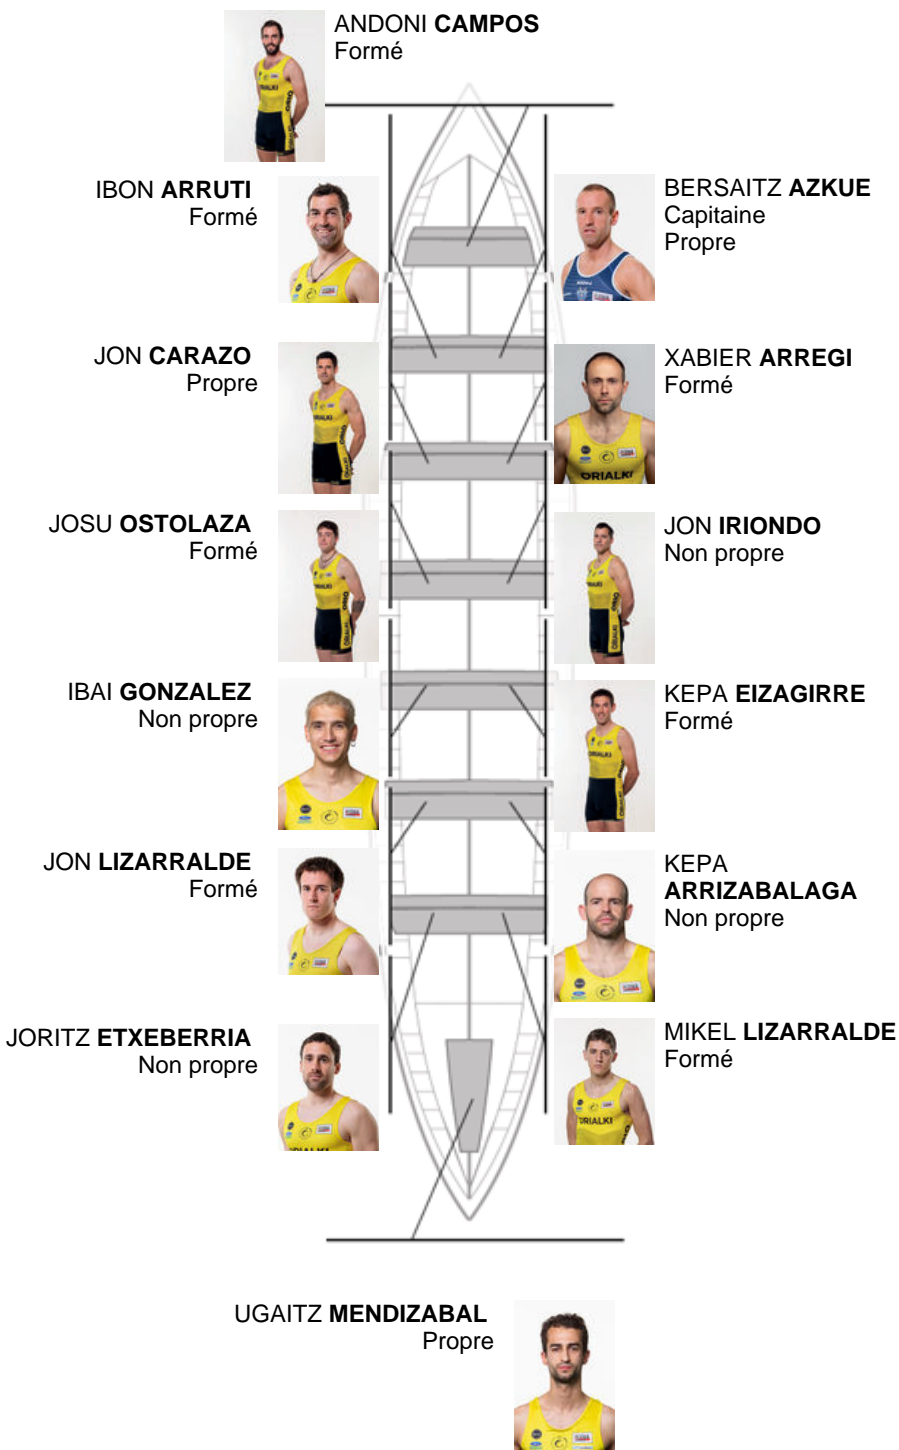

	Club	Temp	Dif	%	Points
11	ORIO ORIALKI	21:05,70	00:33.50	102.71%	2

Coach  
JON  
SALSAMENDI

Délegué  
IOSU  
ESNAOLA ATXEGA

Firma y sello

### Supleánts

Remeur  
MIREZEL  
BIZKARRALDE

Non propre

Formé: 7

Propre: 3

Non propre: 4