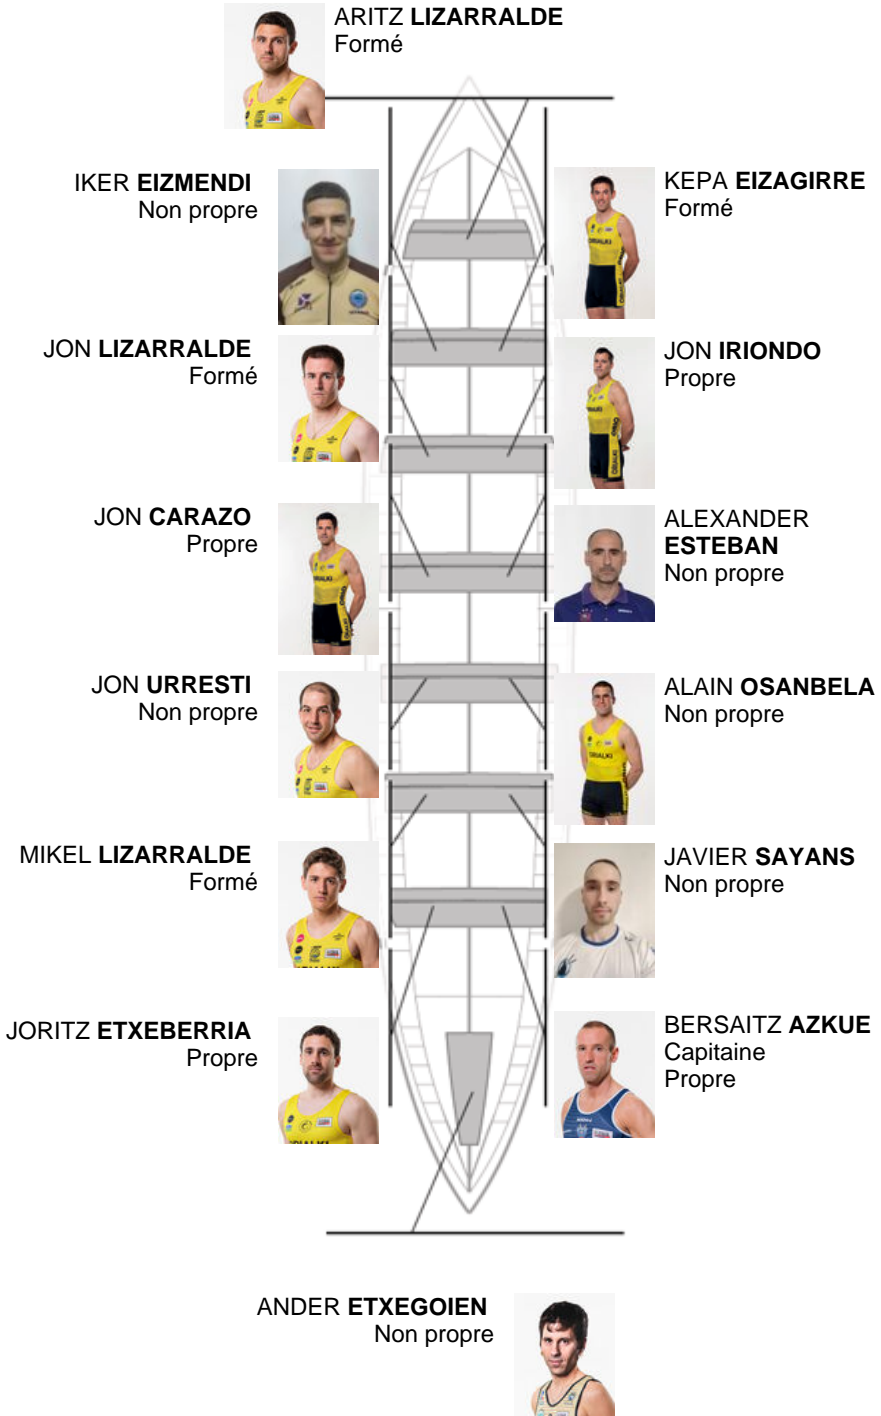

	Club	Temp	Dif	%	Points
10	ORIO ORIALKI	20:46,28	00:35.86	102.96%	3

Coach
JON
SALSAMENDI

Délégué
IOSU
ESNAOLA ATXEGA

Firma y sello

Supleánts

Remeur
~~MANKERU~~
~~MENDIARRA~~
Non propre

Formé: 4
Prope: 4
Non propre: 6