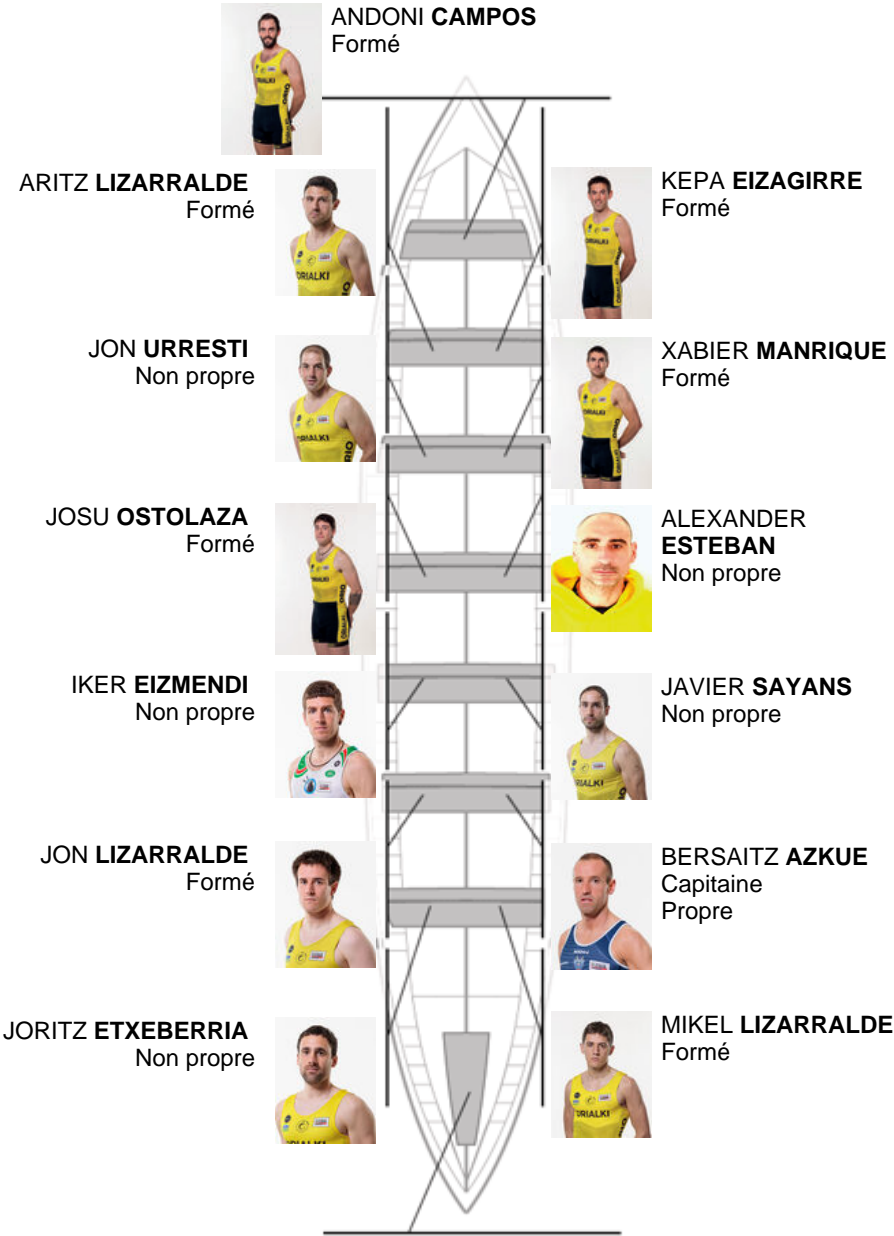

	Club	Temp	Dif	%	Points
7	ORIO ORIALKI	20:44,88	00:30.68	102.52%	6

Coach
JON
SALSAMENDI

Délégué
IOSU
ESNAOLA ATXEGA

Firma y sello

Suppléants

Remon
MARTIN
CARBON
Non propre

ANDER ETXEGOIEN
Non propre

Formé: 7
Prope: 1
Non propre: 6