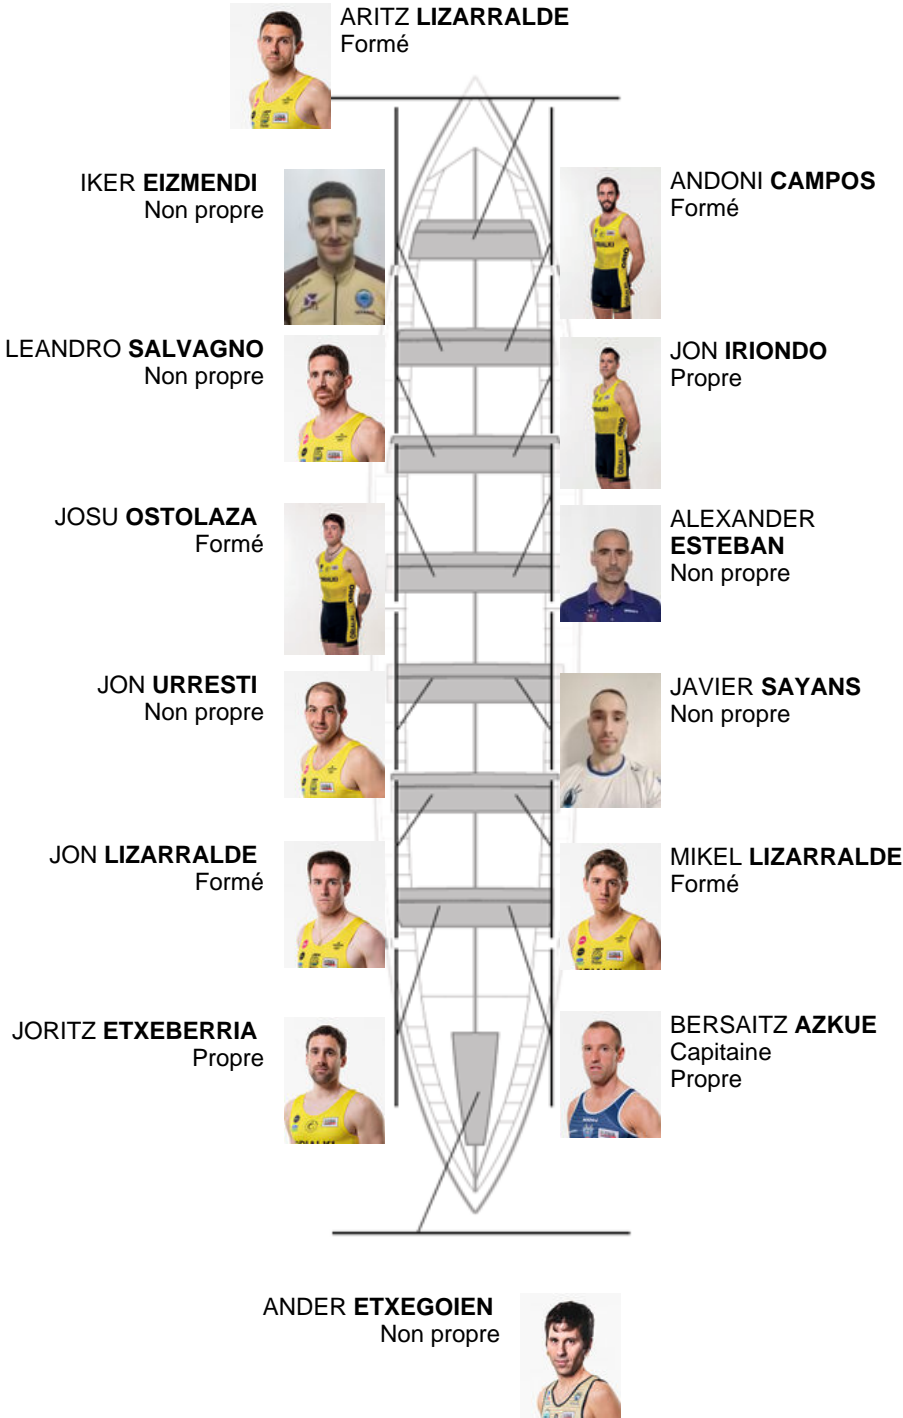

	Club	Temp	Dif	%	Points
8	ORIO ORIALKI	21:22,80	00:48.20	103.90%	5

Coach  
JON  
SALSAMENDI

Délegué  
IOSU  
ESNAOLA ATXEGA

Firma y sello

### Supleánts

Remour  
~~IZARRALDE~~  
~~ESNAOLA~~  
Non propre

Formé:5  
Prope: 3  
Non propre: 6