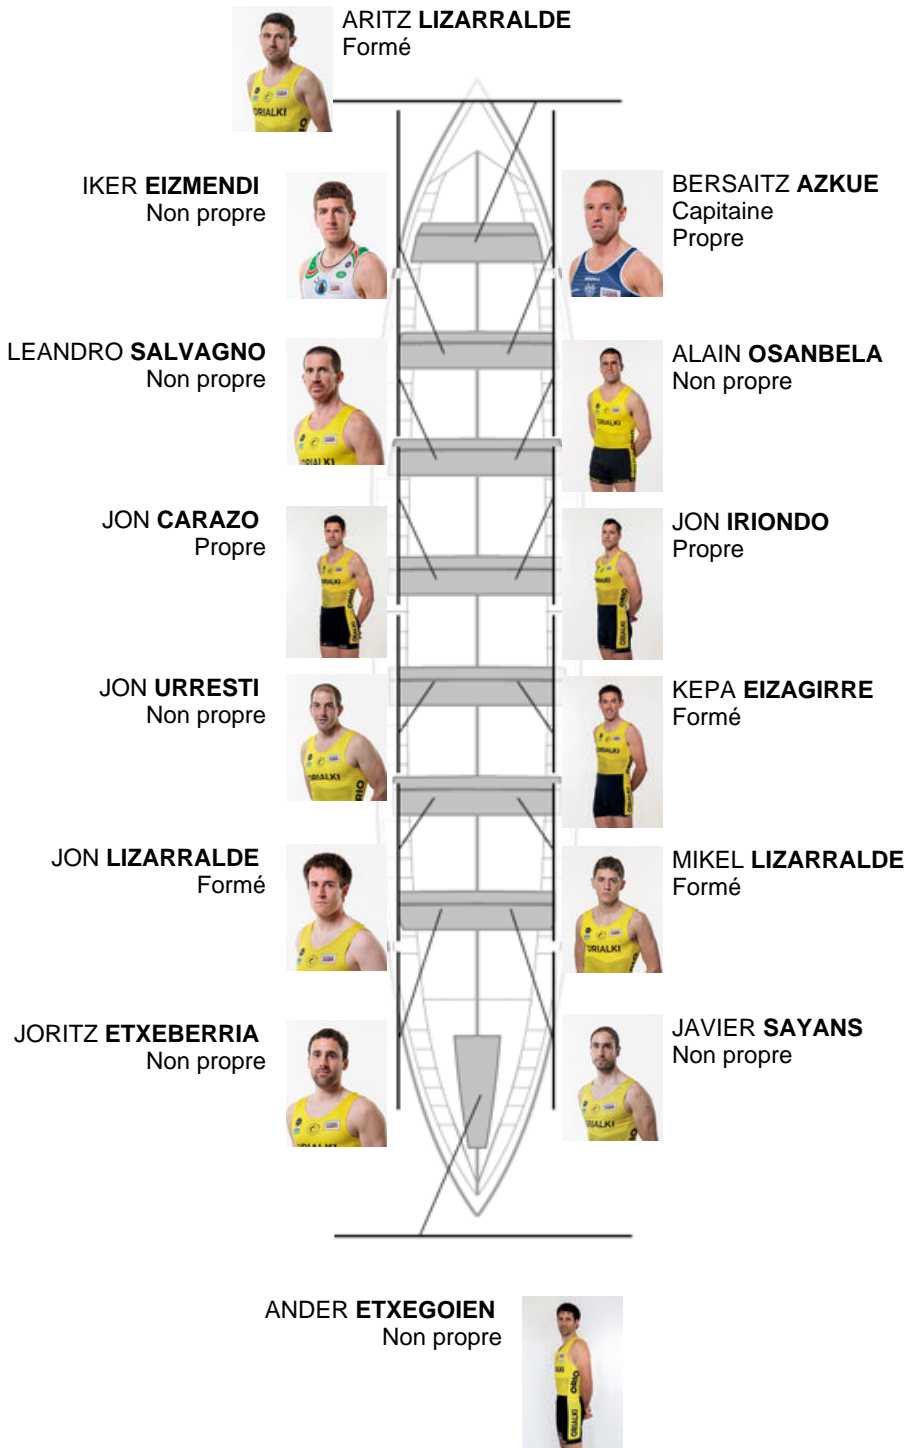

	Club	Temp	Dif	%	Points
4	ORIO ORIALKI	20:03,91	00:05.24	100.43%	9

Coach
JON
SALSAMENDI

Délegué
IOSU
ESNAOLA ATXEGA

Firma y sello

Supleánts

Rembour
~~M. BERNIER~~
~~OSORIO~~
Non propre

Formé:4
Prope: 3
Non propre: 7