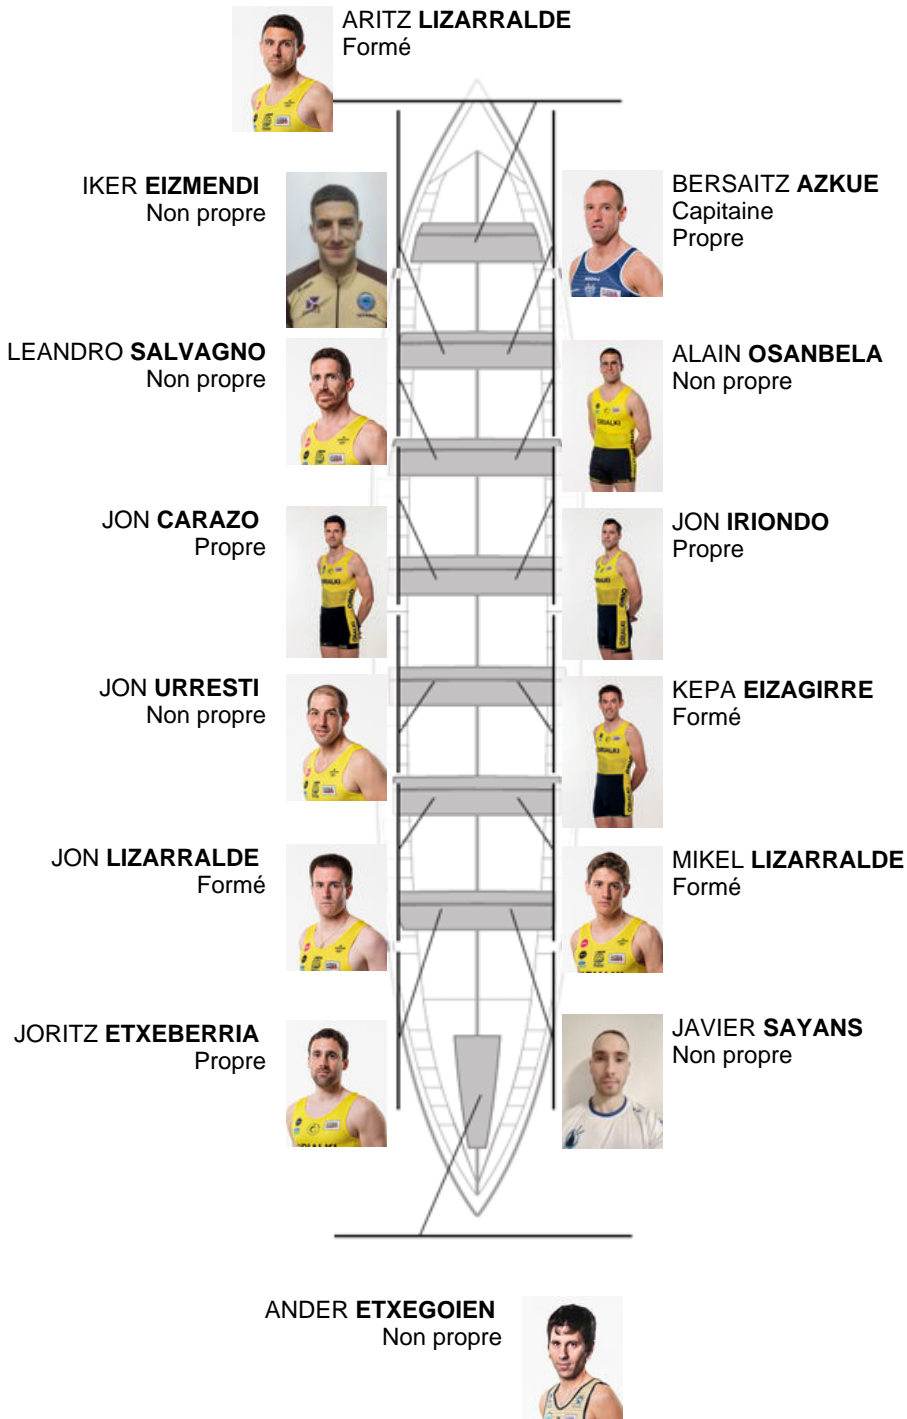

	Club	Temp	Dif	%	Points
4	ORIO ORIALKI	20:03,91	00:05.24	100.43%	9

Coach  
JON  
SALSAMENDI

Délégué  
IOSU  
ESNAOLA ATXEGA

Firma y sello

### Supleánts

Rembour  
~~M. BERNIER~~  
~~OSANBELA~~  
Non propre

Formé: 4  
Prope: 4  
Non propre: 6