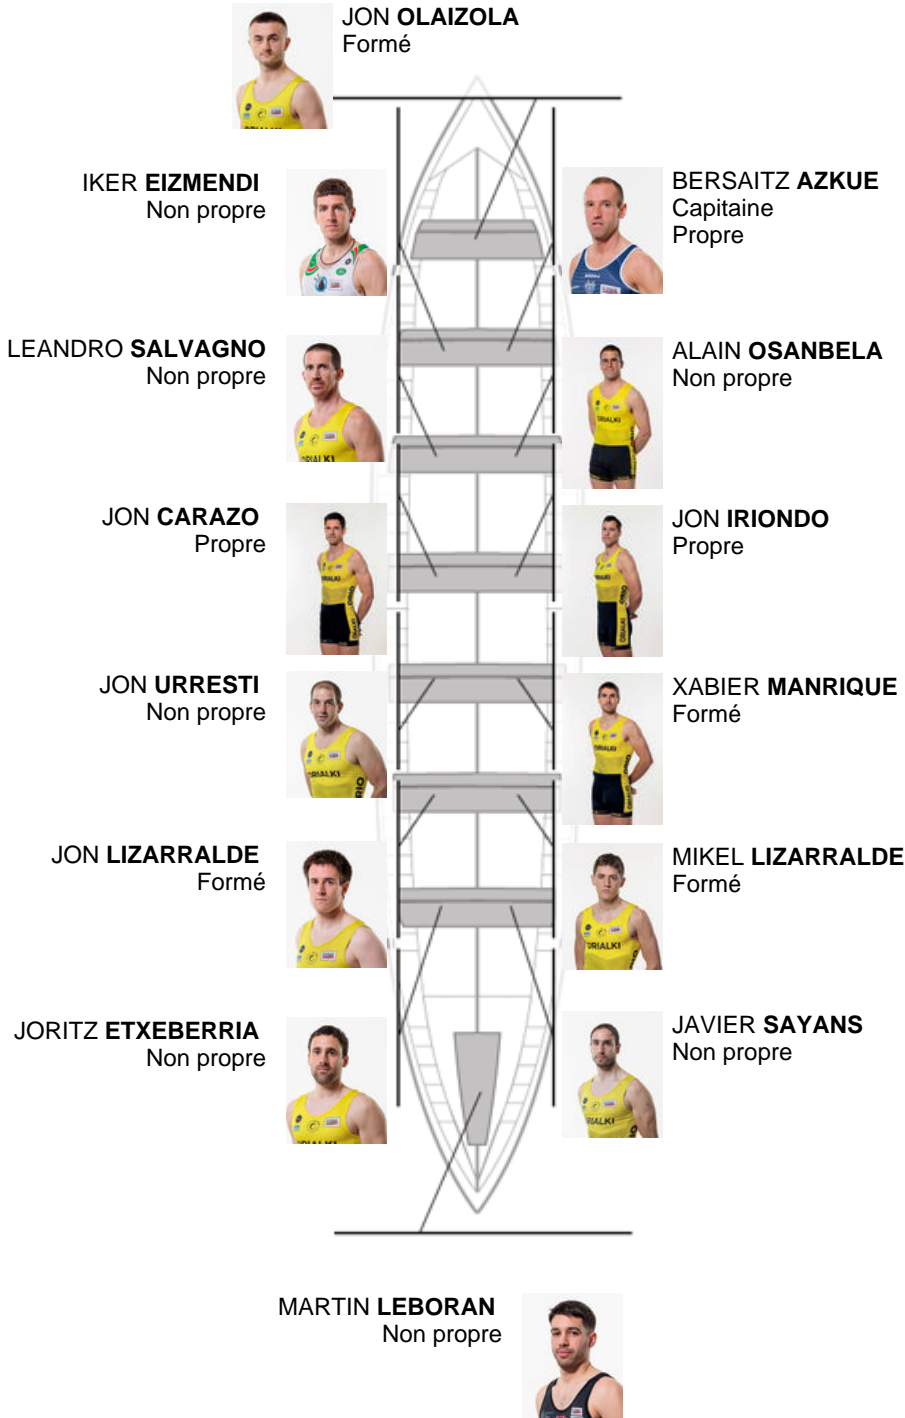

	Club	Temp	Dif	%	Points
3	ORIO ORIALKI	19:38,30	00:07.38	100.63%	10

Coach
JON
SALSAMENDI

Délegué
IOSU
ESNAOLA ATXEGA

Firma y sello

Supleánts

Rembur
~~KEBERI~~
~~ESNAOLA ATXEGA~~
Forme propre

Formé: 4
Prope: 3
Non propre: 7