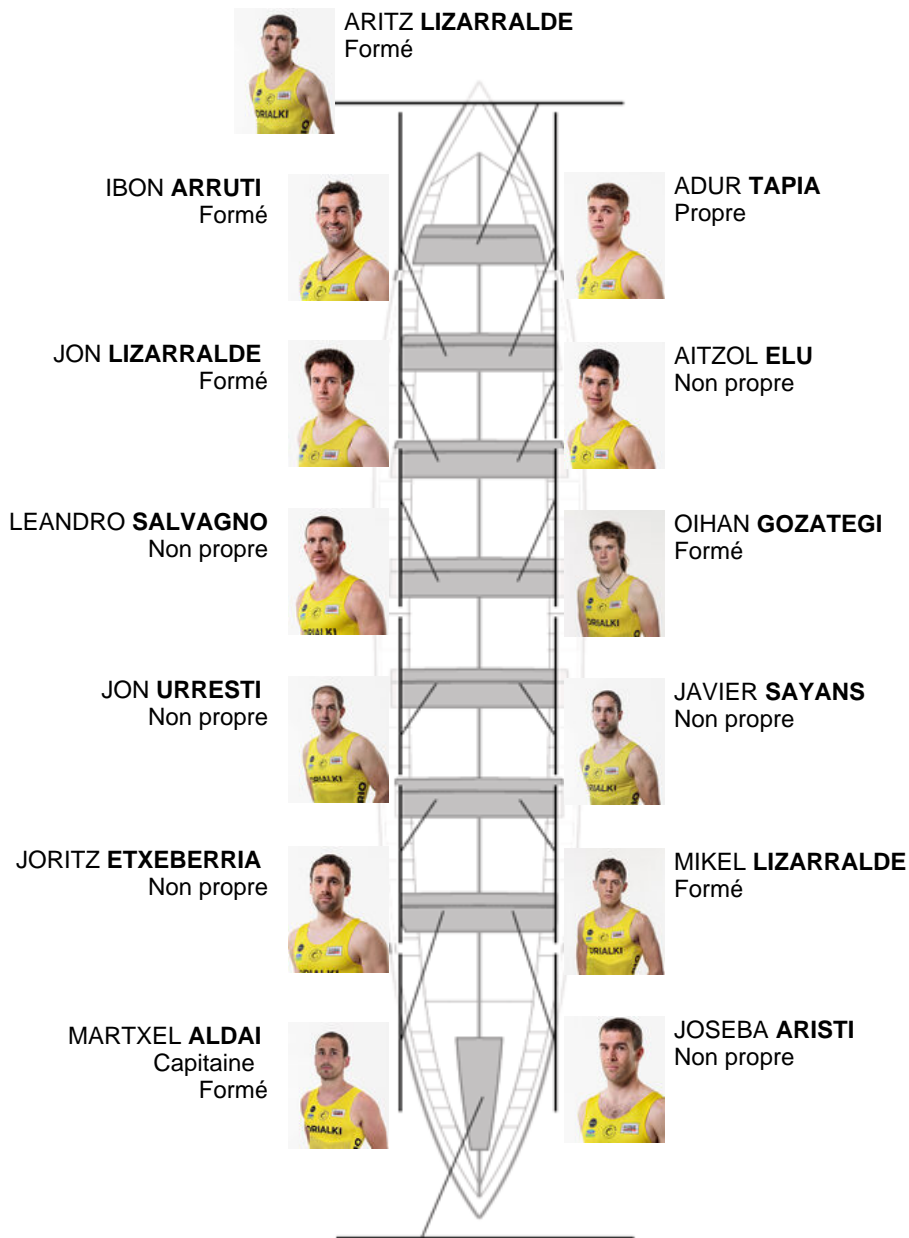

	Club	Temp	Dif	%	Points
3	ORIO ORIALKI	19:44,80	00:10.15	100.86%	10

Coach
MIKEL AROSTEGI IBARGUREN

Délegué
UNAI AMENABAR SEGUROLA

Firma y sello

Supleánts

Remeur
UNAI AMENABAR SEGUROLA

Formé

IÑIGO LARRINAGA
Non propre